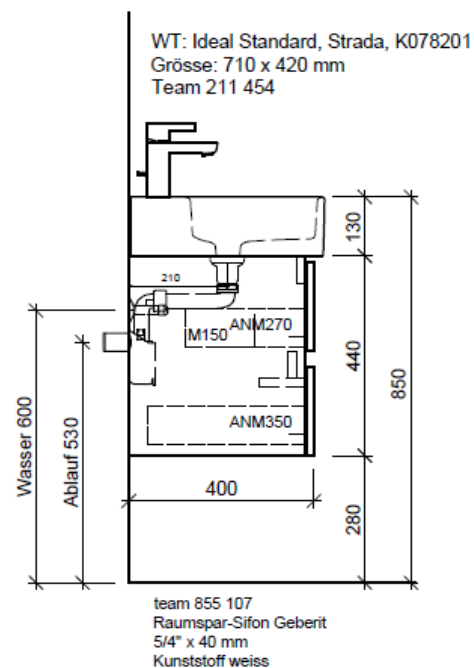

Artikel	1. Ausgabe	
Article	961460xxx800	4-2017
Articolo	1. Edizione	
Art. No	STR-TORO 71f	Mut. 5-2018

Unterbau STRADA TORO
Elément inférieur STRADA TORO
Elemento inferiore STRADA TORO

BÜHLMANN

Bühlmann AG Entlebuch
Schreinerei Fenster Möbel
CH-6162 Entlebuch

Tel. 041/482'00'20
Fax 041/482'00'29
www.bueag.ch

Typ STR-TORO 71f GLH