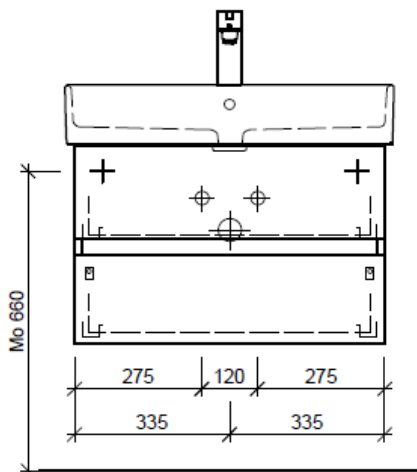

Artikel	1. Ausgabe	
Article	961460xxx800	4-2017
Articolo	1. Edizione	
Art. No	STR-TORO 71f	Mut. 5-2018

Unterbau STRADA TORO
Elément inférieur STRADA TORO
Elemento inferiore STRADA TORO

BÜHLMANN

Bühlmann AG Entlebuch
Schreinerei Fenster Möbel
CH-6162 Entlebuch

Tel. 041/482'00'20
Fax 041/482'00'29
www.bueag.ch

Typ STR-TORO 71f GLH