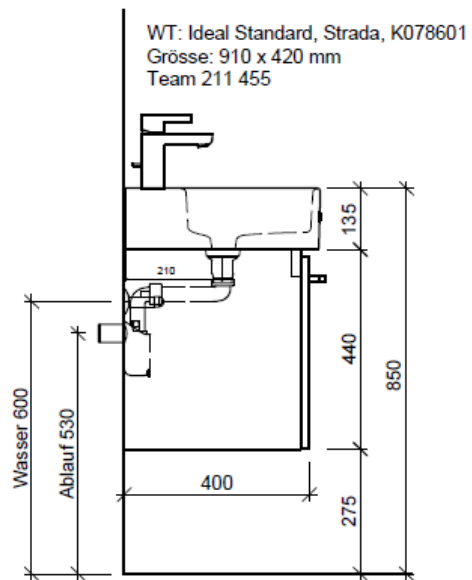

Artikel	1. Ausgabe	
Article	961461xxx700	4-2017
Articolo	1. Edizione	
Art. No	STR-TORO 91d	Mut. 5-2018

Unterbau STRADA TORO
Elément inférieur STRADA TORO
Elemento inferiore STRADA TORO

BÜHLMANN

Bühlmann AG Entlebuch
 Schreinerei Fenster Möbel
 CH-6162 Entlebuch

Tel. 041/482'00'20
 Fax 041/482'00'29
 www.bueag.ch

Typ STR-TORO 91d

team 855 107
 Raumspar-Sifon Geberit
 5/4" x 40 mm
 Kunststoff weiss

Legende:

Mo: Montagemass
 UB: Unterbau
 WT: Waschtisch

Die Massangaben in Millimeter verstehen sich unter dem Vorbehalt der Werktoleranzen, eventuell späterer Änderungen sowie weiterer Montagemöglichkeiten. Die Haftung für Folgen fehlerhafter oder unvollständiger Massangaben ist ausgeschlossen (Art. 100 OR).

Les dimensions en millimètre s'entendent sous réserve des tolérances d'usine, d'éventuelles modifications ultérieures, de même que de nouvelles possibilités de montage. La responsabilité ne peut être engagée en cas de cotes manquantes ou erronées (CD art. 100).

Le dimensioni in millimetri s'intendono fatte salve le tolleranze di fabbricazione, le eventuali modifiche successive e le ulteriori alternative di montaggio. Si declina qualsiasi responsabilità per le conseguenze legate a dimensioni errate o incomplete (art. 100 CO).