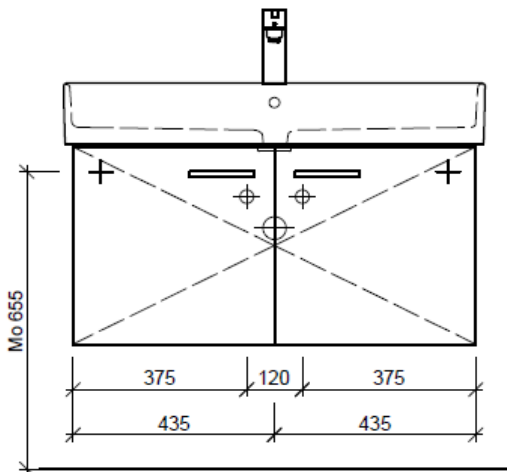

Tel. 041/482'00'20
 Fax 041/482'00'29
 www.bueag.ch

Typ STR-TORO 91d

team 855 107
 Raumspar-Sifon Geberit
 5/4" x 40 mm
 Kunststoff weiss

Legende:

Mo: Montagemass
 UB: Unterbau
 WT: Waschtisch

Die Massangaben in Millimeter verstehen sich unter dem Vorbehalt der Werktoleranzen, eventuell späterer Änderungen sowie weiterer Montagemöglichkeiten. Die Haftung für Folgen fehlerhafter oder unvollständiger Massangaben ist ausgeschlossen (Art. 100 OR).

Les dimensions en millimètre s'entendent sous réserve des tolérances d'usine, d'éventuelles modifications ultérieures, de même que de nouvelles possibilités de montage. La responsabilité ne peut être engagée en cas de cotes manquantes ou erronées (CD art. 100).

Le dimensioni in millimetri s'intendono fatte salve le tolleranze di fabbricazione, le eventuali modifiche successive e le ulteriori alternative di montaggio. Si declina qualsiasi responsabilità per le conseguenze legate a dimensioni errate o incomplete (art. 100 CO).