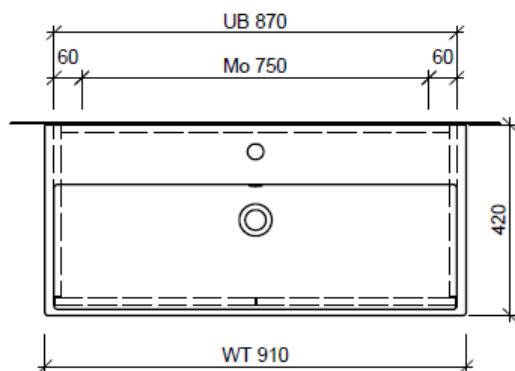

Tel. 041/482'00'20
 Fax 041/482'00'29
 www.bueag.ch

Typ STR-TORO 91d

team 855 107
 Raumspar-Sifon Geberit
 5/4" x 40 mm
 Kunststoff weiss

Legende:

Mo: Montagemass
 UB: Unterbau
 WT: Waschtisch

Die Massangaben in Millimeter verstehen sich unter dem Vorbehalt der Werktoleranzen, eventuell späterer Änderungen sowie weiterer Montagemöglichkeiten. Die Haftung für Folgen fehlerhafter oder unvollständiger Massangaben ist ausgeschlossen (Art. 100 OR).

Les dimensions en millimètre s'entendent sous réserve des tolérances d'usine, d'éventuelles modifications ultérieures, de même que de nouvelles possibilités de montage. La responsabilité ne peut être engagée en cas de cotes manquantes ou erronées (CD art. 100).

Le dimensioni in millimetri s'intendono fatte salve le tolleranze di fabbricazione, le eventuali modifiche successive e le ulteriori alternative di montaggio. Si declina qualsiasi responsabilità per le conseguenze legate a dimensioni errate o incomplete (art. 100 CO).