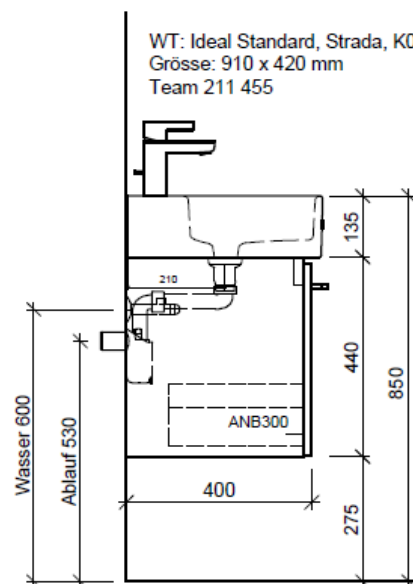

Artikel	1. Ausgabe	
Article	961462xxx700	4-2017
Articolo	1. Edizione	
Art. No	STR-TORO 91e	Mut. 5-2018

Unterbau STRADA TORO
Elément inférieur STRADA TORO
Elemento inferiore STRADA TORO

BÜHLMANN

Bühlmann AG Entlebuch
 Schreinerei Fenster Möbel
 CH-6162 Entlebuch

Tel. 041/482'00'20
 Fax 041/482'00'29
 www.bueag.ch

Typ STR-TORO 91e

WT: Ideal Standard, Strada, K078601
 Grösse: 910 x 420 mm
 Team 211 455

team 855 107
 Raumspar-Sifon Geberit
 5/4" x 40 mm
 Kunststoff weiss

Legende:

Mo: Montagemaass
 UB: Unterbau
 WT: Waschtisch

Die Massangaben in Millimeter verstehen sich unter dem Vorbehalt der Werkstoleranzen, eventuell späterer Änderungen sowie weiterer Montagemöglichkeiten. Die Haftung für Folgen fehlerhafter oder unvollständiger Massangaben ist ausgeschlossen (Art. 100 OR).

Les dimensions en millimètre s'entendent sous réserve des tolérances d'usine, d'éventuelles modifications ultérieures, de même que de nouvelles possibilités de montage. La responsabilité ne peut être engagée en cas de cotes manquantes ou erronées (CD art. 100).