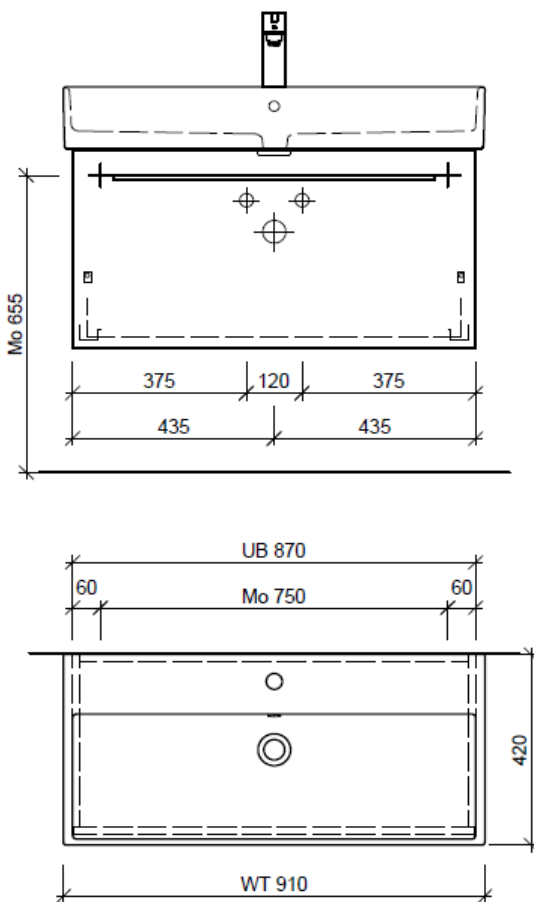

Tel. 041/482'00'20
 Fax 041/482'00'29
 www.bueag.ch

Typ STR-TORO 91e

WT: Ideal Standard, Strada, K078601
 Grösse: 910 x 420 mm
 Team 211 455

team 855 107
 Raumspar-Sifon Geberit
 5/4" x 40 mm
 Kunststoff weiss

Legende:

Mo: Montagemaass
 UB: Unterbau
 WT: Waschtisch

Die Massangaben in Millimeter verstehen sich unter dem Vorbehalt der Werkstoleranzen, eventuell späterer Änderungen sowie weiterer Montagemöglichkeiten. Die Haftung für Folgen fehlerhafter oder unvollständiger Massangaben ist ausgeschlossen (Art. 100 OR).

Les dimensions en millimètre s'entendent sous réserve des tolérances d'usine, d'éventuelles modifications ultérieures, de même que de nouvelles possibilités de montage. La responsabilité ne peut être engagée en cas de cotes manquantes ou erronées (CD art. 100).

Le dimensioni in millimetri s'intendono fatte salve le tolleranze di fabbricazione, le eventuali modifiche successive e le ulteriori alternative di montaggio. Si declina qualsiasi responsabilità per le conseguenze legate a dimensioni errate o incomplete (art. 100 CO).