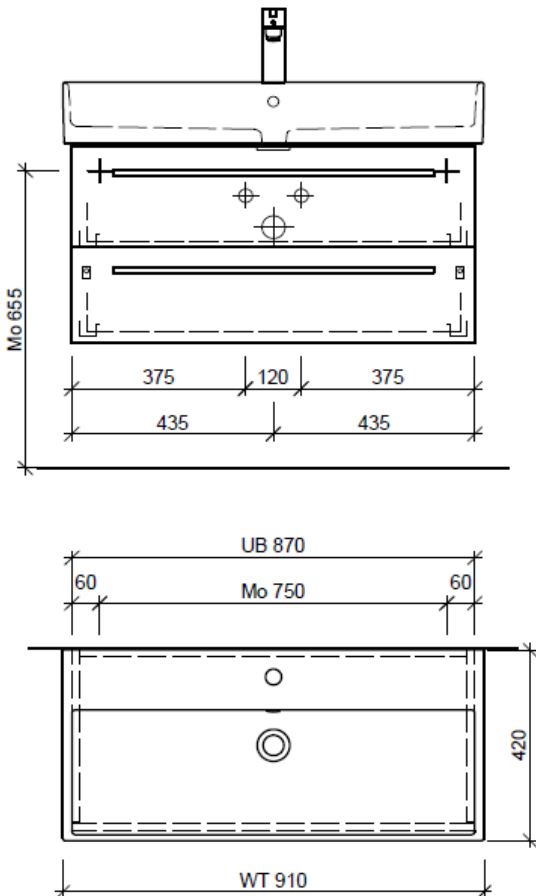

Artikel	1. Ausgabe	
Article	961463xxx700	4-2017
Articolo	1. Edizione	
Art. No	STR-TORO 91f	Mut. 5-2018

Unterbau STRADA TORO
Elément inférieur STRADA TORO
Elemento inferiore STRADA TORO

BÜHLMANN

Bühlmann AG Entlebuch
 Schreinerei Fenster Möbel
 CH-6162 Entlebuch

Tel. 041/482'00'20
 Fax 041/482'00'29
 www.bueag.ch

Typ STR-TORO 91f

Legende:

Mo: Montagemaass
 UB: Unterbau
 WT: Waschtisch

Die Massangaben in Millimeter verstehen sich unter dem Vorbehalt der Werkstoleranzen, eventuell späterer Änderungen sowie weiterer Montagemöglichkeiten. Die Haftung für Folgen fehlerhafter oder unvollständiger Massangaben ist ausgeschlossen (Art. 100 OR).

Les dimensions en millimètre s'entendent sous réserve des tolérances d'usine, d'éventuelles modifications ultérieures, de même que de nouvelles possibilités de montage. La responsabilité ne peut être engagée en cas de cotes manquantes ou erronées (CD art. 100).

Le dimensioni in millimetri s'intendono fatte salve le tolleranze di fabbricazione, le eventuali modifiche successive e le ulteriori alternative di montaggio. Si declina qualsiasi responsabilità per le conseguenze legate a dimensioni errate o incomplete (art. 100 CO).