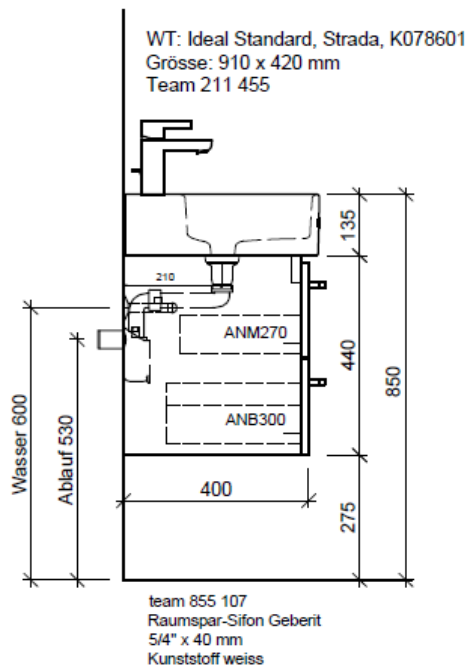

Artikel	1. Ausgabe	
Article	961463xxx700	4-2017
Articolo	1. Edizione	
Art. No	STR-TORO 91f	Mut. 5-2018

Unterbau STRADA TORO
Elément inférieur STRADA TORO
Elemento inferiore STRADA TORO

BÜHLMANN

Bühlmann AG Entlebuch
 Schreinerei Fenster Möbel
 CH-6162 Entlebuch

Tel. 041/482'00'20
 Fax 041/482'00'29
 www.bueag.ch

Typ STR-TORO 91f

Legende:

Mo: Montagemaass
 UB: Unterbau
 WT: Waschtisch

Die Massangaben in Millimeter verstehen sich unter dem Vorbehalt der Werkstoleranzen, eventuell späterer Änderungen sowie weiterer Montagemöglichkeiten. Die Haftung für Folgen fehlerhafter oder unvollständiger Massangaben ist ausgeschlossen (Art. 100 OR).

Les dimensions en millimètre s'entendent sous réserve des tolérances d'usine, d'éventuelles modifications ultérieures, de même que de nouvelles possibilités de montage. La responsabilité ne peut être engagée en cas de cotes manquantes ou erronées (CD art. 100).

Le dimensioni in millimetri s'intendono fatte salve le tolleranze di fabbricazione, le eventuali modifiche successive e le ulteriori alternative di montaggio. Si declina qualsiasi responsabilità per le conseguenze legate a dimensioni errate o incomplete (art. 100 CO).