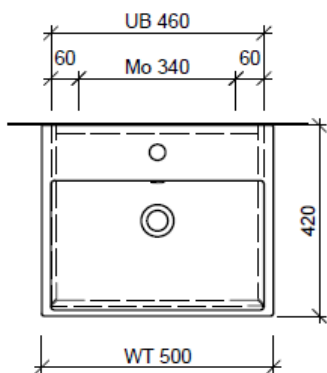

Artikel	1. Ausgabe	
Article	<b>961483</b>	<b>4-2017</b>
Articolo	1. Edition	
	1. Edizione	
Art. No	<b>STR-GATTO 50a</b>	<b>Mut.</b> 5-2018

**Unterbau STRADA GATTO**  
**Elément inférieur STRADA GATTO**  
**Elemento inferiore STRADA GATTO**

	Bühlmann AG Entlebuch	Tel. 041/482'00'20
	Schreinerei Fenster Möbel	Fax 041/482'00'29
	CH-6162 Entlebuch	www.bueag.ch

Typ STR-GATTO 50a

Legende:

Mo: Montagemaß  
 UB: Unterbau  
 WT: Waschtisch

Die Massangaben in Millimeter verstehen sich unter dem Vorbehalt der Werkstoleranzen, eventuell späterer Änderungen sowie weiterer Montagemöglichkeiten. Die Haftung für Folgen fehlerhafter oder unvollständiger Massangaben ist ausgeschlossen (Art. 100 OR).

Les dimensions en millimètre s'entendent sous réserve des tolérances d'usine, d'éventuelles modifications ultérieures, de même que de nouvelles possibilités de montage. La responsabilité ne peut être engagée en cas de cotes manquantes ou erronées (CD art. 100).

Le dimensioni in millimetri s'intendono fatte salve le tolleranze di fabbricazione, le eventuali modifiche successive e le ulteriori alternative di montaggio. Si declina qualsiasi responsabilità per le conseguenze legate a dimensioni errate o incomplete (art. 100 CO).