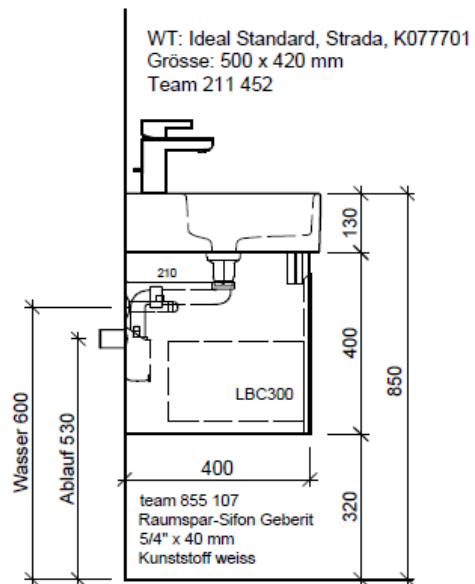

Artikel	1. Ausgabe	
Article	<b>961483</b>	<b>4-2017</b>
Articolo	1. Edition	
	1. Edizione	
Art. No	<b>STR-GATTO 50a</b>	<b>Mut.</b> 5-2018

**Unterbau STRADA GATTO**  
**Elément inférieur STRADA GATTO**  
**Elemento inferiore STRADA GATTO**

	Bühlmann AG Entlebuch	Tel. 041/482'00'20
	Schreinerei Fenster Möbel	Fax 041/482'00'29
	CH-6162 Entlebuch	www.bueag.ch

Typ STR-GATTO 50a

Legende:

Mo: Montagemaß  
 UB: Unterbau  
 WT: Waschtisch

Die Massangaben in Millimeter verstehen sich unter dem Vorbehalt der Werkstoleranzen, eventuell späterer Änderungen sowie weiterer Montagemöglichkeiten. Die Haftung für Folgen fehlerhafter oder unvollständiger Massangaben ist ausgeschlossen (Art. 100 OR).

Les dimensions en millimètre s'entendent sous réserve des tolérances d'usine, d'éventuelles modifications ultérieures, de même que de nouvelles possibilités de montage. La responsabilité ne peut être engagée en cas de cotes manquantes ou erronées (CD art. 100).

Le dimensioni in millimetri s'intendono fatte salve le tolleranze di fabbricazione, le eventuali modifiche successive e le ulteriori alternative di montaggio. Si declina qualsiasi responsabilità per le conseguenze legate a dimensioni errate o incomplete (art. 100 CO).