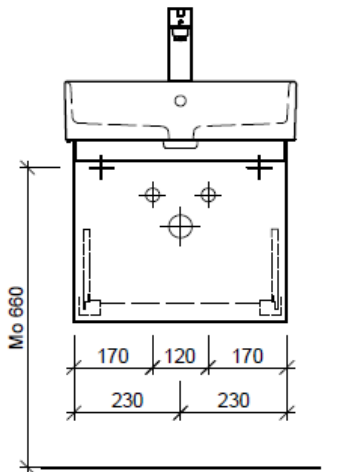

Artikel	1. Ausgabe	
Article	<b>961483</b>	<b>4-2017</b>
Articolo	1. Edition	
	1. Edizione	
Art. No	<b>STR-GATTO 50a</b>	<b>Mut.</b> 5-2018

**Unterbau STRADA GATTO**  
**Elément inférieur STRADA GATTO**  
**Elemento inferiore STRADA GATTO**

	Bühlmann AG Entlebuch	Tel. 041/482'00'20
	Schreinerei Fenster Möbel	Fax 041/482'00'29
	CH-6162 Entlebuch	www.bueag.ch

Typ STR-GATTO 50a

Legende:

Mo: Montagemaß  
 UB: Unterbau  
 WT: Waschtisch

Die Massangaben in Millimeter verstehen sich unter dem Vorbehalt der Werkstoleranzen, eventuell späterer Änderungen sowie weiterer Montagemöglichkeiten. Die Haftung für Folgen fehlerhafter oder unvollständiger Massangaben ist ausgeschlossen (Art. 100 OR).

Les dimensions en millimètre s'entendent sous réserve des tolérances d'usine, d'éventuelles modifications ultérieures, de même que de nouvelles possibilités de montage. La responsabilité ne peut être engagée en cas de cotes manquantes ou erronées (CD art. 100).

Le dimensioni in millimetri s'intendono fatte salve le tolleranze di fabbricazione, le eventuali modifiche successive e le ulteriori alternative di montaggio. Si declina qualsiasi responsabilità per le conseguenze legate a dimensioni errate o incomplete (art. 100 CO).