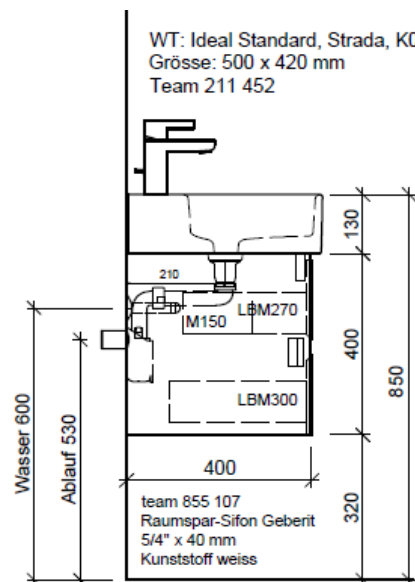

Artikel	1. Ausgabe	
Article	961484	4-2017
Articolo	1. Edition	
	1. Edizione	
Art. No	STR-GATTO 50b	Mut. 5-2018

Unterbau STRADA GATTO
Elément inférieur STRADA GATTO
Elemento inferiore STRADA GATTO

BÜHLMANN

Bühlmann AG Entlebuch
 Schreinerei Fenster Möbel
 CH-6162 Entlebuch

Tel. 041/482'00'20
 Fax 041/482'00'29
 www.bueag.ch

Typ STR-GATTO 50b

WT: Ideal Standard, Strada, K077701
 Grösse: 500 x 420 mm
 Team 211 452

Legende:

Mo: Montagemaass
 UB: Unterbau
 WT: Waschtisch

Die Massangaben in Millimeter verstehen sich unter dem Vorbehalt der Werkstoleranzen, eventuell späterer Änderungen sowie weiterer Montagemöglichkeiten. Die Haftung für Folgen fehlerhafter oder unvollständiger Massangaben ist ausgeschlossen (Art. 100 OR).

Les dimensions en millimètre s'entendent sous réserve des tolérances d'usine, d'éventuelles modifications ultérieures, de même que de nouvelles possibilités de montage. La responsabilité ne peut être engagée en cas de cotes manquantes ou erronées (CD art. 100).