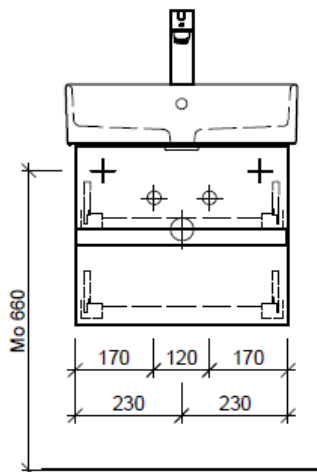

Artikel	1. Ausgabe	
Article	961484	4-2017
Articolo	1. Edition	
	1. Edizione	
Art. No	STR-GATTO 50b	Mut. 5-2018

Unterbau STRADA GATTO
Elément inférieur STRADA GATTO
Elemento inferiore STRADA GATTO

BÜHLMANN

Bühlmann AG Entlebuch
 Schreinerei Fenster Möbel
 CH-6162 Entlebuch

Tel. 041/482'00'20
 Fax 041/482'00'29
 www.bueag.ch

Typ STR-GATTO 50b

WT: Ideal Standard, Strada, K077701
 Grösse: 500 x 420 mm
 Team 211 452

Legende:

Mo: Montagemaass
 UB: Unterbau
 WT: Waschtisch

Die Massangaben in Millimeter verstehen sich unter dem Vorbehalt der Werkstoleranzen, eventuell späterer Änderungen sowie weiterer Montagemöglichkeiten. Die Haftung für Folgen fehlerhafter oder unvollständiger Massangaben ist ausgeschlossen (Art. 100 OR).

Les dimensions en millimètre s'entendent sous réserve des tolérances d'usine, d'éventuelles modifications ultérieures, de même que de nouvelles possibilités de montage. La responsabilité ne peut être engagée en cas de cotes manquantes ou erronées (CD art. 100).