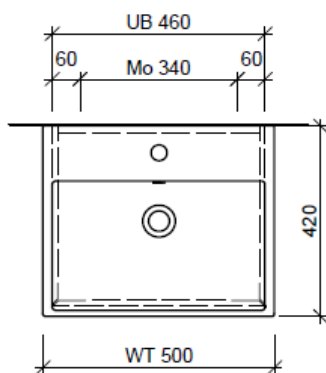

Bühlmann AG Entlebuch
 Schreinerei Fenster Möbel
 CH-6162 Entlebuch

Tel. 041/482'00'20
 Fax 041/482'00'29
 www.bueag.ch

Typ STR-GATTO 50b

WT: Ideal Standard, Strada, K077701
 Grösse: 500 x 420 mm
 Team 211 452

Legende:

Mo: Montagemaass
 UB: Unterbau
 WT: Waschtisch

Die Massangaben in Millimeter verstehen sich unter dem Vorbehalt der Werkstoleranzen, eventuell späterer Änderungen sowie weiterer Montagemöglichkeiten. Die Haftung für Folgen fehlerhafter oder unvollständiger Massangaben ist ausgeschlossen (Art. 100 OR).

Les dimensions en millimètre s'entendent sous réserve des tolérances d'usine, d'éventuelles modifications ultérieures, de même que de nouvelles possibilités de montage. La responsabilité ne peut être engagée en cas de cotes manquantes ou erronées (CD art. 100).