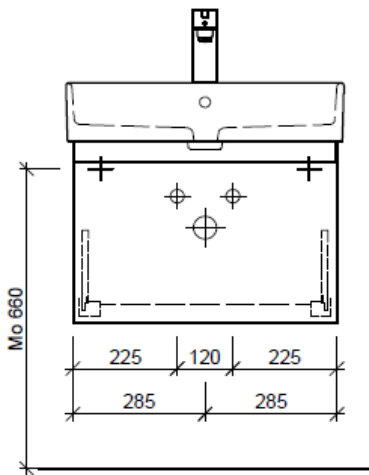

Typ STR-GATTO 60a

Legende:

Mo: Montagemass
 UB: Unterbau
 WT: Waschtisch

Die Massangaben in Millimeter verstehen sich unter dem Vorbehalt der Werkstoleranzen, eventuell späterer Änderungen sowie weiterer Montagemöglichkeiten. Die Haftung für Folgen fehlerhafter oder unvollständiger Massangaben ist ausgeschlossen (Art. 100 OR).

Les dimensions en millimètre s'entendent sous réserve des tolérances d'usine, d'éventuelles modifications ultérieures, de même que de nouvelles possibilités de montage. La responsabilité ne peut être engagée en cas de cotes manquantes ou erronées (CD art. 100).

Le dimensioni in millimetri s'intendono fatte salve le tolleranze di fabbricazione, le eventuali modifiche successive e le ulteriori alternative di montaggio. Si declina qualsiasi responsabilità per le conseguenze legate a dimensioni errate o incomplete (art. 100 CO).