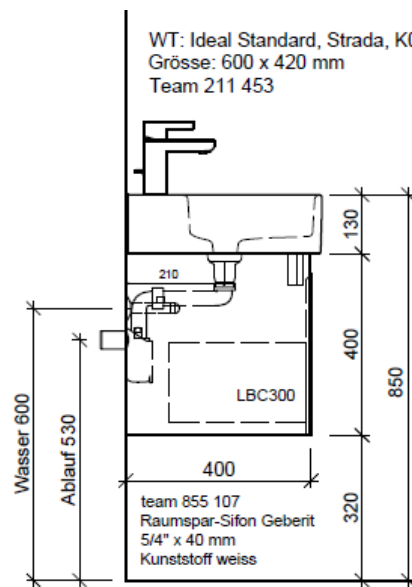

Typ STR-GATTO 60a

Legende:

Mo: Montagemass
 UB: Unterbau
 WT: Waschtisch

Die Massangaben in Millimeter verstehen sich unter dem Vorbehalt der Werkstoleranzen, eventuell späterer Änderungen sowie weiterer Montagemöglichkeiten. Die Haftung für Folgen fehlerhafter oder unvollständiger Massangaben ist ausgeschlossen (Art. 100 OR).

Les dimensions en millimètre s'entendent sous réserve des tolérances d'usine, d'éventuelles modifications ultérieures, de même que de nouvelles possibilités de montage. La responsabilité ne peut être engagée en cas de cotes manquantes ou erronées (CD art. 100).

Le dimensioni in millimetri s'intendono fatte salve le tolleranze di fabbricazione, le eventuali modifiche successive e le ulteriori alternative di montaggio. Si declina qualsiasi responsabilità per le conseguenze legate a dimensioni errate o incomplete (art. 100 CO).