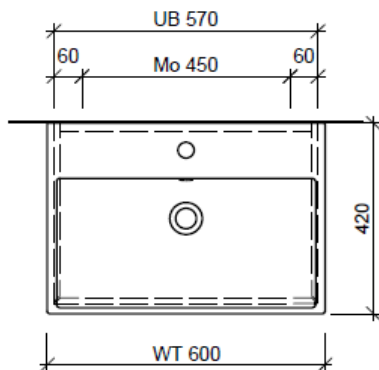

Typ STR-GATTO 60a

Legende:

Mo: Montagemass
 UB: Unterbau
 WT: Waschtisch

Die Massangaben in Millimeter verstehen sich unter dem Vorbehalt der Werkstoleranzen, eventuell späterer Änderungen sowie weiterer Montagemöglichkeiten. Die Haftung für Folgen fehlerhafter oder unvollständiger Massangaben ist ausgeschlossen (Art. 100 OR).

Les dimensions en millimètre s'entendent sous réserve des tolérances d'usine, d'éventuelles modifications ultérieures, de même que de nouvelles possibilités de montage. La responsabilité ne peut être engagée en cas de cotes manquantes ou erronées (CD art. 100).

Le dimensioni in millimetri s'intendono fatte salve le tolleranze di fabbricazione, le eventuali modifiche successive e le ulteriori alternative di montaggio. Si declina qualsiasi responsabilità per le conseguenze legate a dimensioni errate o incomplete (art. 100 CO).