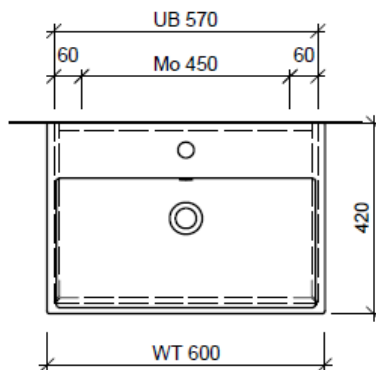

Artikel	1. Ausgabe	
Article	961486	4-2017
Articolo	1. Edition	
	1. Edizione	
Art. No	STR-GATTO 60b	Mut. 5-2018

Unterbau STRADA GATTO
Elément inférieur STRADA GATTO
Elemento inferiore STRADA GATTO

BÜHLMANN

Bühlmann AG Entlebuch
 Schreinerei Fenster Möbel
 CH-6162 Entlebuch

Tel. 041/482'00'20
 Fax 041/482'00'29
 www.bueag.ch

Typ STR-GATTO 60b

Legende:

Mo: Montagemaß
 UB: Unterbau
 WT: Waschtisch

Die Massangaben in Millimeter verstehen sich unter dem Vorbehalt der Werkstoleranzen, eventuell späterer Änderungen sowie weiterer Montagemöglichkeiten. Die Haftung für Folgen fehlerhafter oder unvollständiger Massangaben ist ausgeschlossen (Art. 100 OR).

Les dimensions en millimètre s'entendent sous réserve des tolérances d'usine, d'éventuelles modifications ultérieures, de même que de nouvelles possibilités de montage. La responsabilité ne peut être engagée en cas de cotes manquantes ou erronées (CD art. 100).

Le dimensioni in millimetri s'intendono fatte salve le tolleranze di fabbricazione, le eventuali modifiche successive e le ulteriori alternative di montaggio. Si declina qualsiasi responsabilità per le conseguenze legate a dimensioni errate o incomplete (art. 100 CO).