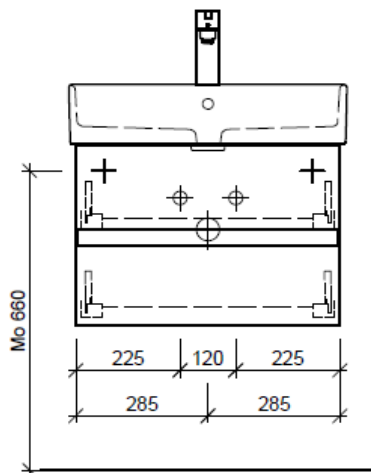

Artikel	1. Ausgabe	
Article	961486	4-2017
Articolo	1. Edition	
	1. Edizione	
Art. No	STR-GATTO 60b	Mut. 5-2018

Unterbau STRADA GATTO
Elément inférieur STRADA GATTO
Elemento inferiore STRADA GATTO

BÜHLMANN

Bühlmann AG Entlebuch
 Schreinerei Fenster Möbel
 CH-6162 Entlebuch

Tel. 041/482'00'20
 Fax 041/482'00'29
 www.bueag.ch

Typ STR-GATTO 60b

Legende:

Mo: Montagemaß
 UB: Unterbau
 WT: Waschtisch

Die Massangaben in Millimeter verstehen sich unter dem Vorbehalt der Werkstoleranzen, eventuell späterer Änderungen sowie weiterer Montagemöglichkeiten. Die Haftung für Folgen fehlerhafter oder unvollständiger Massangaben ist ausgeschlossen (Art. 100 OR).

Les dimensions en millimètre s'entendent sous réserve des tolérances d'usine, d'éventuelles modifications ultérieures, de même que de nouvelles possibilités de montage. La responsabilité ne peut être engagée en cas de cotes manquantes ou erronées (CD art. 100).

Le dimensioni in millimetri s'intendono fatte salve le tolleranze di fabbricazione, le eventuali modifiche successive e le ulteriori alternative di montaggio. Si declina qualsiasi responsabilità per le conseguenze legate a dimensioni errate o incomplete (art. 100 CO).