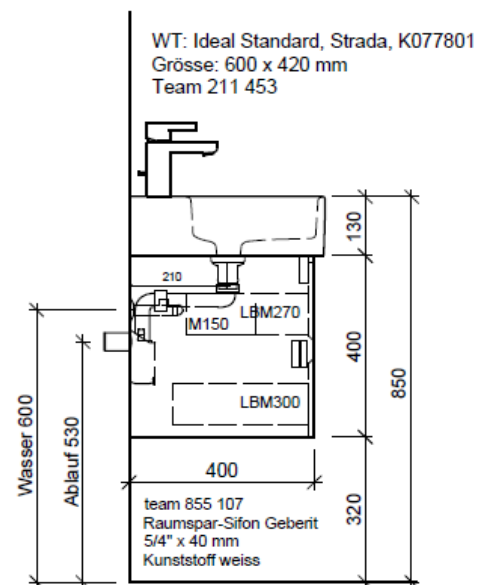

Artikel	1. Ausgabe	
Article	961486	4-2017
Articolo	1. Edition	
	1. Edizione	
Art. No	STR-GATTO 60b	Mut. 5-2018

Unterbau STRADA GATTO
Elément inférieur STRADA GATTO
Elemento inferiore STRADA GATTO

BÜHLMANN

Bühlmann AG Entlebuch
 Schreinerei Fenster Möbel
 CH-6162 Entlebuch

Tel. 041/482'00'20
 Fax 041/482'00'29
 www.bueag.ch

Typ STR-GATTO 60b

Legende:

Mo: Montagemaß
 UB: Unterbau
 WT: Waschtisch

Die Massangaben in Millimeter verstehen sich unter dem Vorbehalt der Werkstoleranzen, eventuell späterer Änderungen sowie weiterer Montagemöglichkeiten. Die Haftung für Folgen fehlerhafter oder unvollständiger Massangaben ist ausgeschlossen (Art. 100 OR).

Les dimensions en millimètre s'entendent sous réserve des tolérances d'usine, d'éventuelles modifications ultérieures, de même que de nouvelles possibilités de montage. La responsabilité ne peut être engagée en cas de cotes manquantes ou erronées (CD art. 100).

Le dimensioni in millimetri s'intendono fatte salve le tolleranze di fabbricazione, le eventuali modifiche successive e le ulteriori alternative di montaggio. Si declina qualsiasi responsabilità per le conseguenze legate a dimensioni errate o incomplete (art. 100 CO).