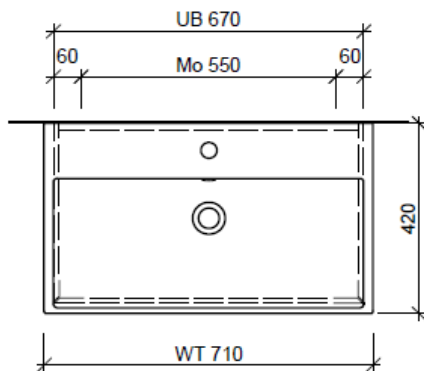

Artikel	1. Ausgabe	
Article	961488	4-2017
Articolo	1. Edition	
	1. Edizione	
Art. No	STR-GATTO 71b	Mut. 5-2018

Unterbau STRADA GATTO
Elément inférieur STRADA GATTO
Elemento inferiore STRADA GATTO

BÜHLMANN

Bühlmann AG Entlebuch
 Schreinerei Fenster Möbel
 CH-6162 Entlebuch

Tel. 041/482'00'20
 Fax 041/482'00'29
 www.bueag.ch

Typ STR-GATTO 71b

Legende:

Mo: Montagemaß
 UB: Unterbau
 WT: Waschtisch

Die Massangaben in Millimeter verstehen sich unter dem Vorbehalt der Werkstoleranzen, eventuell späterer Änderungen sowie weiterer Montagemöglichkeiten. Die Haftung für Folgen fehlerhafter oder unvollständiger Massangaben ist ausgeschlossen (Art. 100 OR).

Les dimensions en millimètre s'entendent sous réserve des tolérances d'usine, d'éventuelles modifications ultérieures, de même que de nouvelles possibilités de montage. La responsabilité ne peut être engagée en cas de cotes manquantes ou erronées (CD art. 100).

Le dimensioni in millimetri s'intendono fatte salve le tolleranze di fabbricazione, le eventuali modifiche successive e le ulteriori alternative di montaggio. Si declina qualsiasi responsabilità per le conseguenze legate a dimensioni errate o incomplete (art. 100 CO).