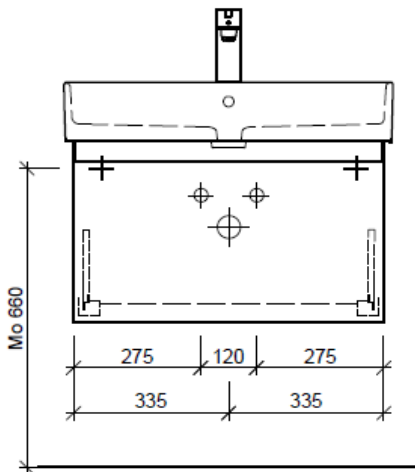

Artikel	1. Ausgabe	
Article	961488	4-2017
Articolo	1. Edition	
	1. Edizione	
Art. No	STR-GATTO 71b	Mut. 5-2018

Unterbau STRADA GATTO
Elément inférieur STRADA GATTO
Elemento inferiore STRADA GATTO

BÜHLMANN

Bühlmann AG Entlebuch
 Schreinerei Fenster Möbel
 CH-6162 Entlebuch

Tel. 041/482'00'20
 Fax 041/482'00'29
 www.bueag.ch

Typ STR-GATTO 71b

Legende:

Mo: Montagemaß
 UB: Unterbau
 WT: Waschtisch

Die Massangaben in Millimeter verstehen sich unter dem Vorbehalt der Werkstoleranzen, eventuell späterer Änderungen sowie weiterer Montagemöglichkeiten. Die Haftung für Folgen fehlerhafter oder unvollständiger Massangaben ist ausgeschlossen (Art. 100 OR).

Les dimensions en millimètre s'entendent sous réserve des tolérances d'usine, d'éventuelles modifications ultérieures, de même que de nouvelles possibilités de montage. La responsabilité ne peut être engagée en cas de cotes manquantes ou erronées (CD art. 100).

Le dimensioni in millimetri s'intendono fatte salve le tolleranze di fabbricazione, le eventuali modifiche successive e le ulteriori alternative di montaggio. Si declina qualsiasi responsabilità per le conseguenze legate a dimensioni errate o incomplete (art. 100 CO).