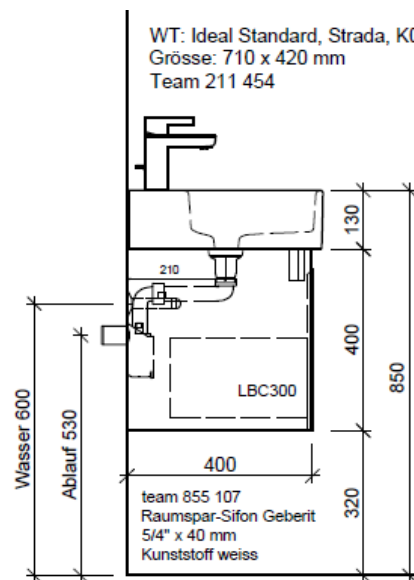

Artikel	1. Ausgabe	
Article	961488	4-2017
Articolo	1. Edition	
	1. Edizione	
Art. No	STR-GATTO 71b	Mut. 5-2018

Unterbau STRADA GATTO
Elément inférieur STRADA GATTO
Elemento inferiore STRADA GATTO

BÜHLMANN

Bühlmann AG Entlebuch
 Schreinerei Fenster Möbel
 CH-6162 Entlebuch

Tel. 041/482'00'20
 Fax 041/482'00'29
 www.bueag.ch

Typ STR-GATTO 71b

Legende:

Mo: Montagemaß
 UB: Unterbau
 WT: Waschtisch

Die Massangaben in Millimeter verstehen sich unter dem Vorbehalt der Werkstoleranzen, eventuell späterer Änderungen sowie weiterer Montagemöglichkeiten. Die Haftung für Folgen fehlerhafter oder unvollständiger Massangaben ist ausgeschlossen (Art. 100 OR).

Les dimensions en millimètre s'entendent sous réserve des tolérances d'usine, d'éventuelles modifications ultérieures, de même que de nouvelles possibilités de montage. La responsabilité ne peut être engagée en cas de cotes manquantes ou erronées (CD art. 100).

Le dimensioni in millimetri s'intendono fatte salve le tolleranze di fabbricazione, le eventuali modifiche successive e le ulteriori alternative di montaggio. Si declina qualsiasi responsabilità per le conseguenze legate a dimensioni errate o incomplete (art. 100 CO).