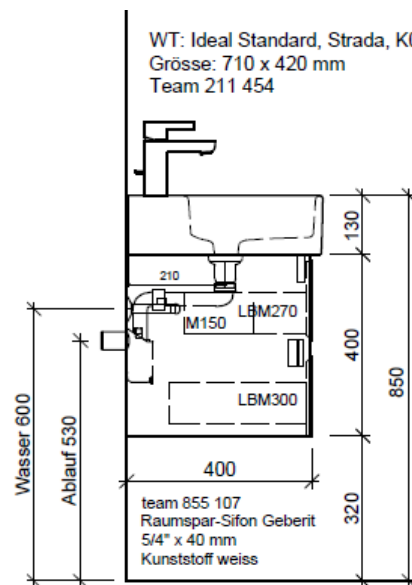

Artikel	1. Ausgabe	
Article	1. Edition	4-2017
Articolo	1. Edizione	
Art. No	STR-GATTO 71c	Mut. 5-2018

Unterbau STRADA GATTO
Elément inférieur STRADA GATTO
Elemento inferiore STRADA GATTO

BÜHLMANN

Bühlmann AG Entlebuch
Schreinerei Fenster Möbel
CH-6162 Entlebuch

Tel. 041/482'00'20
Fax 041/482'00'29
www.bueag.ch

Typ STR-GATTO 71c