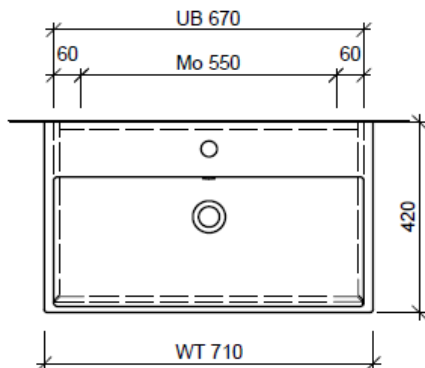

Artikel	1. Ausgabe	
Article	1. Edition	4-2017
Articolo	1. Edizione	
Art. No	STR-GATTO 71c	Mut. 5-2018

Unterbau STRADA GATTO
Elément inférieur STRADA GATTO
Elemento inferiore STRADA GATTO

BÜHLMANN

Bühlmann AG Entlebuch
Schreinerei Fenster Möbel
CH-6162 Entlebuch

Tel. 041/482'00'20
Fax 041/482'00'29
www.bueag.ch

Typ STR-GATTO 71c