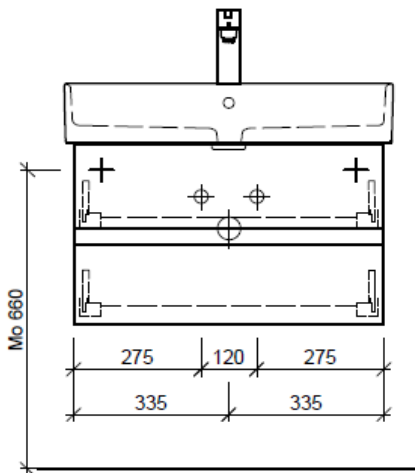

Artikel	1. Ausgabe	
Article	1. Edition	4-2017
Articolo	1. Edizione	
Art. No	STR-GATTO 71c	Mut. 5-2018

Unterbau STRADA GATTO
Elément inférieur STRADA GATTO
Elemento inferiore STRADA GATTO

BÜHLMANN

Bühlmann AG Entlebuch
Schreinerei Fenster Möbel
CH-6162 Entlebuch

Tel. 041/482'00'20
Fax 041/482'00'29
www.bueag.ch

Typ STR-GATTO 71c