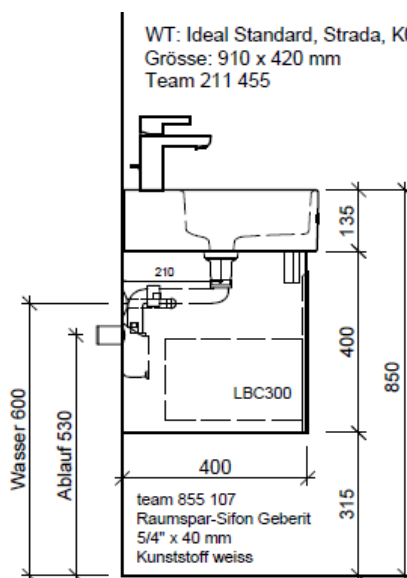

Typ STR-GATTO 91b

Legende:

Mo: Montagemaß
 UB: Unterbau
 WT: Waschtisch

Die Massangaben in Millimeter verstehen sich unter dem Vorbehalt der Werktoleranzen, eventuell späterer Änderungen sowie weiterer Montagemöglichkeiten. Die Haftung für Folgen fehlerhafter oder unvollständiger Massangaben ist ausgeschlossen (Art. 100 OR).

Les dimensions en millimètre s'entendent sous réserve des tolérances d'usine, d'éventuelles modifications ultérieures, de même que de nouvelles possibilités de montage. La responsabilité ne peut être engagée en cas de cotes manquantes ou erronées (CD art. 100).

Le dimensioni in millimetri s'intendono fatte salve le tolleranze di fabbricazione, le eventuali modifiche successive e le ulteriori alternative di montaggio. Si declina qualsiasi responsabilità per le conseguenze legate a dimensioni errate o incomplete (art. 100 CO).