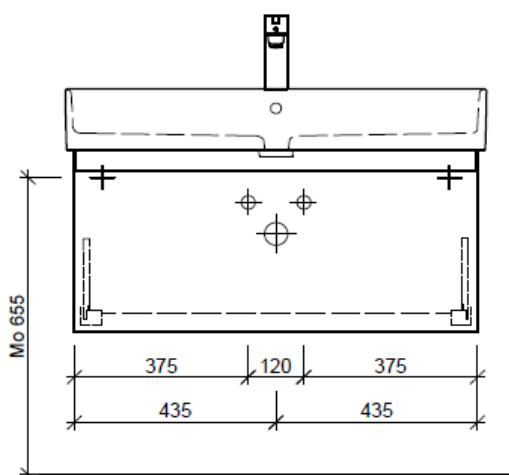

Typ STR-GATTO 91b

Legende:

Mo: Montagemaß
 UB: Unterbau
 WT: Waschtisch

Die Massangaben in Millimeter verstehen sich unter dem Vorbehalt der Werktoleranzen, eventuell späterer Änderungen sowie weiterer Montagemöglichkeiten. Die Haftung für Folgen fehlerhafter oder unvollständiger Massangaben ist ausgeschlossen (Art. 100 OR).

Les dimensions en millimètre s'entendent sous réserve des tolérances d'usine, d'éventuelles modifications ultérieures, de même que de nouvelles possibilités de montage. La responsabilité ne peut être engagée en cas de cotes manquantes ou erronées (CD art. 100).

Le dimensioni in millimetri s'intendono fatte salve le tolleranze di fabbricazione, le eventuali modifiche successive e le ulteriori alternative di montaggio. Si declina qualsiasi responsabilità per le conseguenze legate a dimensioni errate o incomplete (art. 100 CO).