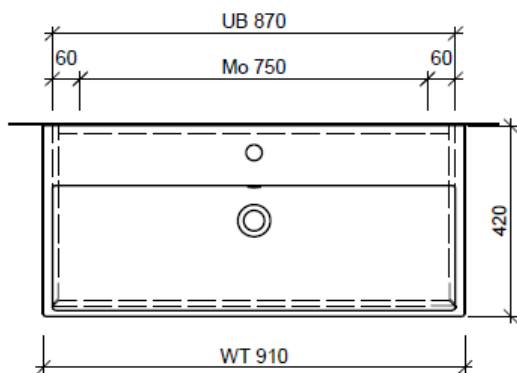

Typ STR-GATTO 91b

Legende:

Mo: Montagemaß
 UB: Unterbau
 WT: Waschtisch

Die Massangaben in Millimeter verstehen sich unter dem Vorbehalt der Werktoleranzen, eventuell späterer Änderungen sowie weiterer Montagemöglichkeiten. Die Haftung für Folgen fehlerhafter oder unvollständiger Massangaben ist ausgeschlossen (Art. 100 OR).

Les dimensions en millimètre s'entendent sous réserve des tolérances d'usine, d'éventuelles modifications ultérieures, de même que de nouvelles possibilités de montage. La responsabilité ne peut être engagée en cas de cotes manquantes ou erronées (CD art. 100).

Le dimensioni in millimetri s'intendono fatte salve le tolleranze di fabbricazione, le eventuali modifiche successive e le ulteriori alternative di montaggio. Si declina qualsiasi responsabilità per le conseguenze legate a dimensioni errate o incomplete (art. 100 CO).