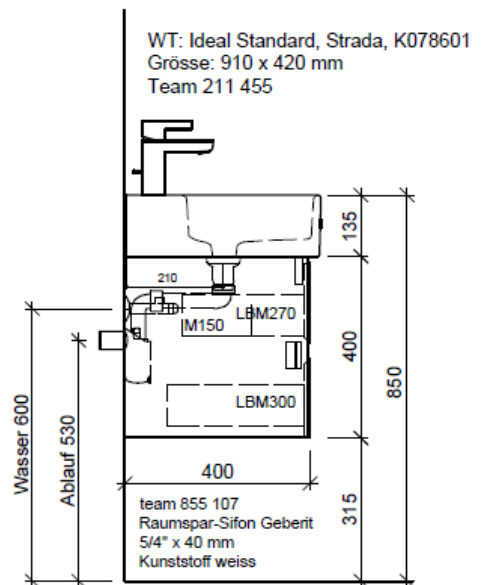

Typ STR-GATTO 91c

Legende.

- Mo: Montagemass
- UB: Unterbau
- WT: Waschtisch

Die Massangaben in Millimeter verstehen sich unter dem Vorbehalt der Werkstoleranzen, eventuell späterer Änderungen sowie weiterer Montagemöglichkeiten. Die Haftung für Folgen fehlerhafter oder unvollständiger Massangaben ist ausgeschlossen (Art. 100 OR).

Les dimensions en millimètre s'entendent sous réserve des tolérances d'usine, d'éventuelles modifications ultérieures, de même que de nouvelles possibilités de montage. La responsabilité ne peut être engagée en cas de cotes manquantes ou erronées (CD art. 100).

Le dimensioni in millimetri s'intendono fatte salve le tolleranze di fabbricazione, le eventuali modifiche successive e le ulteriori alternative di montaggio. Si declina qualsiasi responsabilità per le conseguenze legate a dimensioni errate o incomplete (art. 100 CO).