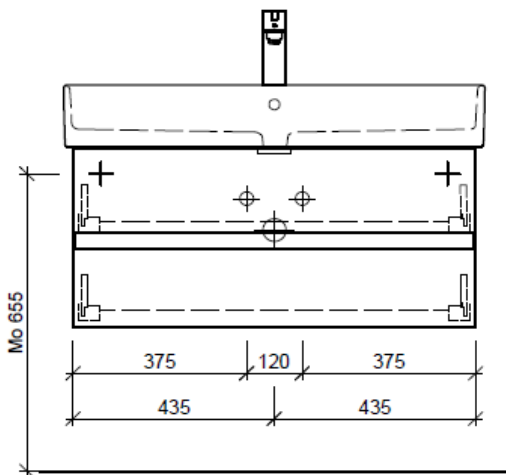

Typ STR-GATTO 91c

Legende.

- Mo: Montagemass
- UB: Unterbau
- WT: Waschtisch

Die Massangaben in Millimeter verstehen sich unter dem Vorbehalt der Werkstoleranzen, eventuell späterer Änderungen sowie weiterer Montagemöglichkeiten. Die Haftung für Folgen fehlerhafter oder unvollständiger Massangaben ist ausgeschlossen (Art. 100 OR).

Les dimensions en millimètre s'entendent sous réserve des tolérances d'usine, d'éventuelles modifications ultérieures, de même que de nouvelles possibilités de montage. La responsabilité ne peut être engagée en cas de cotes manquantes ou erronées (CD art. 100).

Le dimensioni in millimetri s'intendono fatte salve le tolleranze di fabbricazione, le eventuali modifiche successive e le ulteriori alternative di montaggio. Si declina qualsiasi responsabilità per le conseguenze legate a dimensioni errate o incomplete (art. 100 CO).