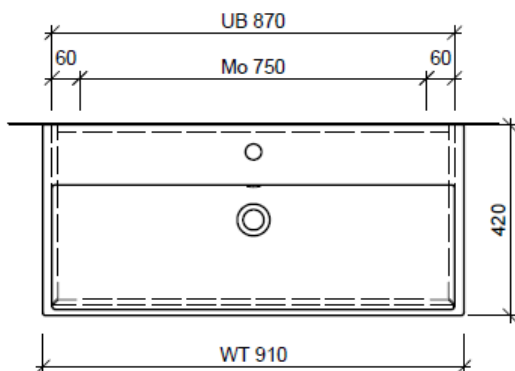

Typ STR-GATTO 91c

Legende.

- Mo: Montagemass
- UB: Unterbau
- WT: Waschtisch

Die Massangaben in Millimeter verstehen sich unter dem Vorbehalt der Werkstoleranzen, eventuell späterer Änderungen sowie weiterer Montagemöglichkeiten. Die Haftung für Folgen fehlerhafter oder unvollständiger Massangaben ist ausgeschlossen (Art. 100 OR).

Les dimensions en millimètre s'entendent sous réserve des tolérances d'usine, d'éventuelles modifications ultérieures, de même que de nouvelles possibilités de montage. La responsabilité ne peut être engagée en cas de cotes manquantes ou erronées (CD art. 100).

Le dimensioni in millimetri s'intendono fatte salve le tolleranze di fabbricazione, le eventuali modifiche successive e le ulteriori alternative di montaggio. Si declina qualsiasi responsabilità per le conseguenze legate a dimensioni errate o incomplete (art. 100 CO).