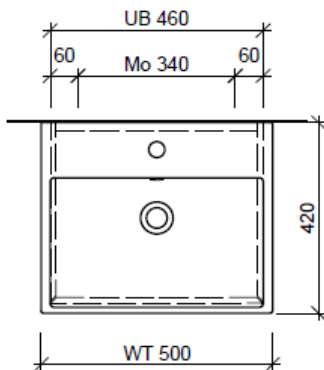

Artikel	1. Ausgabe	
Article	1. Edition	4-2017
Articolo	1. Edizione	
Art. No	STR-RANA 50a	Mut. 5-2018

Unterbau STRADA GATTO
Elément inférieur STRADA GATTO
Elemento inferiore STRADA GATTO

BÜHLMANN

Bühlmann AG Entlebuch
Schreinerei Fenster Möbel
CH-6162 Entlebuch

Tel. 041/482'00'20
Fax 041/482'00'29
www.bueag.ch

Typ STR-RANA 50a

WT: Ideal Standard, Strada, K077701
Grösse: 500 x 420 mm
Team 211 452

Legende:

Mo: Montagemass
UB: Unterbau
WT: Waschtisch

Die Massangaben in Millimeter verstehen sich unter dem Vorbehalt der Werkstoleranzen, eventuell späterer Änderungen sowie weiterer Montagemöglichkeiten. Die Haftung für Folgen fehlerhafter oder unvollständiger Massangaben ist ausgeschlossen (Art. 100 OR).

Les dimensions en millimètre s'entendent sous réserve des tolérances d'usine, d'éventuelles modifications ultérieures, de même que de nouvelles possibilités de montage. La responsabilité ne peut être engagée en cas de cotes manquantes ou erronées (CD art. 100).

Le dimensioni in millimetri s'intendono fatte salve le tolleranze di fabbricazione, le eventuali modifiche successive e le ulteriori alternative di montaggio. Si declina qualsiasi responsabilità per le conseguenze legate a dimensioni errate o incomplete (art. 100 CO).