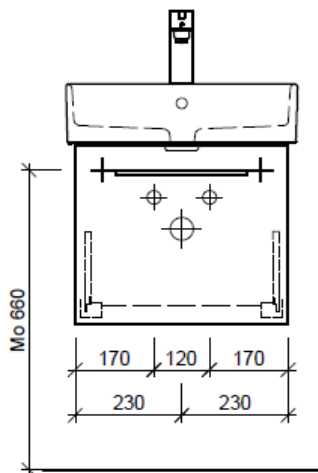

Artikel	1. Ausgabe	
Article	1. Edition	4-2017
Articolo	1. Edizione	
Art. No	STR-RANA 50a	Mut. 5-2018

Unterbau STRADA GATTO
Elément inférieur STRADA GATTO
Elemento inferiore STRADA GATTO

BÜHLMANN

Bühlmann AG Entlebuch
Schreinerei Fenster Möbel
CH-6162 Entlebuch

Tel. 041/482'00'20
Fax 041/482'00'29
www.bueag.ch

Typ STR-RANA 50a

WT: Ideal Standard, Strada, K077701
Grösse: 500 x 420 mm
Team 211 452

Legende:

Mo: Montagemass
UB: Unterbau
WT: Waschtisch

Die Massangaben in Millimeter verstehen sich unter dem Vorbehalt der Werkstoleranzen, eventuell späterer Änderungen sowie weiterer Montagemöglichkeiten. Die Haftung für Folgen fehlerhafter oder unvollständiger Massangaben ist ausgeschlossen (Art. 100 OR).

Les dimensions en millimètre s'entendent sous réserve des tolérances d'usine, d'éventuelles modifications ultérieures, de même que de nouvelles possibilités de montage. La responsabilité ne peut être engagée en cas de cotes manquantes ou erronées (CD art. 100).

Le dimensioni in millimetri s'intendono fatte salve le tolleranze di fabbricazione, le eventuali modifiche successive e le ulteriori alternative di montaggio. Si declina qualsiasi responsabilità per le conseguenze legate a dimensioni errate o incomplete (art. 100 CO).