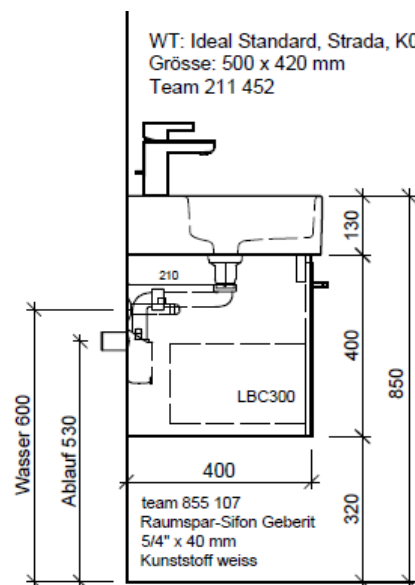

**BÜHLMANN**

Bühlmann AG Entlebuch  
 Schreinerei Fenster Möbel  
 CH-6162 Entlebuch

Tel. 041/482'00'20  
 Fax 041/482'00'29  
 www.bueag.ch

Typ STR-RANA 50a

WT: Ideal Standard, Strada, K077701  
 Grösse: 500 x 420 mm  
 Team 211 452

Legende:

Mo: Montagemass  
 UB: Unterbau  
 WT: Waschtisch

Die Massangaben in Millimeter verstehen sich unter dem Vorbehalt der Werkstoleranzen, eventuell späterer Änderungen sowie weiterer Montagemöglichkeiten. Die Haftung für Folgen fehlerhafter oder unvollständiger Massangaben ist ausgeschlossen (Art. 100 OR).

Les dimensions en millimètre s'entendent sous réserve des tolérances d'usine, d'éventuelles modifications ultérieures, de même que de nouvelles possibilités de montage. La responsabilité ne peut être engagée en cas de cotes manquantes ou erronées (CD art. 100).

Le dimensioni in millimetri s'intendono fatte salve le tolleranze di fabbricazione, le eventuali modifiche successive e le ulteriori alternative di montaggio. Si declina qualsiasi responsabilità per le conseguenze legate a dimensioni errate o incomplete (art. 100 CO).