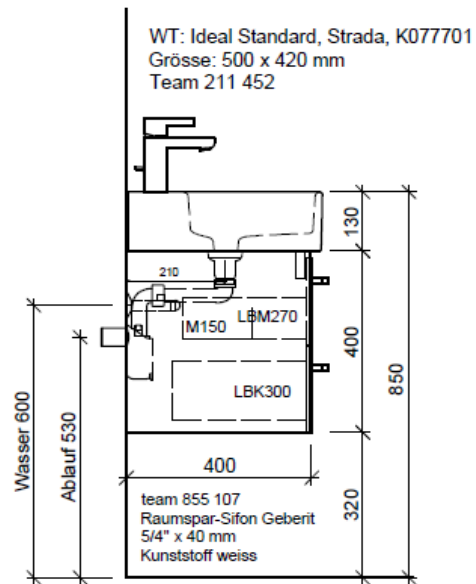

Typ STR-RANA 50b

Legende:

Mo: Montagemaß
 UB: Unterbau
 WT: Waschtisch

Die Massangaben in Millimeter verstehen sich unter dem Vorbehalt der Werkstoleranzen, eventuell späterer Änderungen sowie weiterer Montagemöglichkeiten. Die Haftung für Folgen fehlerhafter oder unvollständiger Massangaben ist ausgeschlossen (Art. 100 OR).

Les dimensions en millimètre s'entendent sous réserve des tolérances d'usine, d'éventuelles modifications ultérieures, de même que de nouvelles possibilités de montage. La responsabilité ne peut être engagée en cas de cotes manquantes ou erronées (CD art. 100).

Le dimensioni in millimetri s'intendono fatte salve le tolleranze di fabbricazione, le eventuali modifiche successive e le ulteriori alternative di montaggio. Si declina qualsiasi responsabilità per le conseguenze legate a dimensioni errate o incomplete (art. 100 CO).