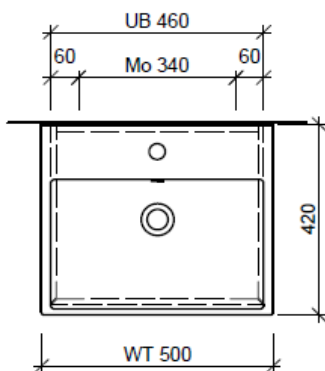

Typ STR-RANA 50b

Legende:

Mo: Montagemaß
 UB: Unterbau
 WT: Waschtisch

Die Massangaben in Millimeter verstehen sich unter dem Vorbehalt der Werkstoleranzen, eventuell späterer Änderungen sowie weiterer Montagemöglichkeiten. Die Haftung für Folgen fehlerhafter oder unvollständiger Massangaben ist ausgeschlossen (Art. 100 OR).

Les dimensions en millimètre s'entendent sous réserve des tolérances d'usine, d'éventuelles modifications ultérieures, de même que de nouvelles possibilités de montage. La responsabilité ne peut être engagée en cas de cotes manquantes ou erronées (CD art. 100).

Le dimensioni in millimetri s'intendono fatte salve le tolleranze di fabbricazione, le eventuali modifiche successive e le ulteriori alternative di montaggio. Si declina qualsiasi responsabilità per le conseguenze legate a dimensioni errate o incomplete (art. 100 CO).