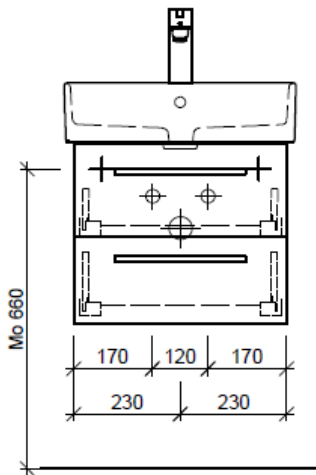

Typ STR-RANA 50b

Legende:

Mo: Montagemaß
 UB: Unterbau
 WT: Waschtisch

Die Massangaben in Millimeter verstehen sich unter dem Vorbehalt der Werkstoleranzen, eventuell späterer Änderungen sowie weiterer Montagemöglichkeiten. Die Haftung für Folgen fehlerhafter oder unvollständiger Massangaben ist ausgeschlossen (Art. 100 OR).

Les dimensions en millimètre s'entendent sous réserve des tolérances d'usine, d'éventuelles modifications ultérieures, de même que de nouvelles possibilités de montage. La responsabilité ne peut être engagée en cas de cotes manquantes ou erronées (CD art. 100).

Le dimensioni in millimetri s'intendono fatte salve le tolleranze di fabbricazione, le eventuali modifiche successive e le ulteriori alternative di montaggio. Si declina qualsiasi responsabilità per le conseguenze legate a dimensioni errate o incomplete (art. 100 CO).