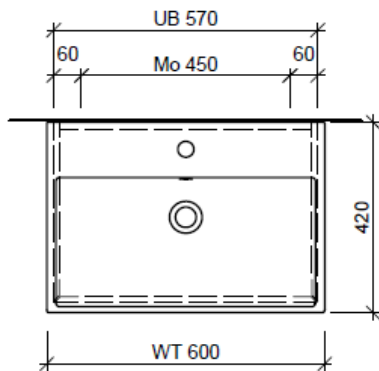

Tel. 041/482'00'20
 Fax 041/482'00'29
 www.bueag.ch

Typ STR-RANA 60a

Legende:

Mo: Montagemaass
 UB: Unterbau
 WT: Waschtisch

Die Massangaben in Millimeter verstehen sich unter dem Vorbehalt der Werkstoleranzen, eventuell späterer Änderungen sowie weiterer Montagemöglichkeiten. Die Haftung für Folgen fehlerhafter oder unvollständiger Massangaben ist ausgeschlossen (Art. 100 OR).

Les dimensions en millimètre s'entendent sous réserve des tolérances d'usine, d'éventuelles modifications ultérieures, de même que de nouvelles possibilités de montage. La responsabilité ne peut être engagée en cas de cotes manquantes ou erronées (CD art. 100).

Le dimensioni in millimetri s'intendono fatte salve le tolleranze di fabbricazione, le eventuali modifiche successive e le ulteriori alternative di montaggio. Si declina qualsiasi responsabilità per le conseguenze legate a dimensioni errate o incomplete (art. 100 CO).