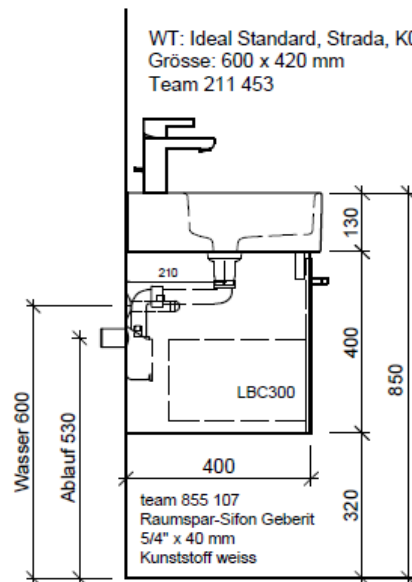

Tel. 041/482'00'20
 Fax 041/482'00'29
 www.bueag.ch

Typ STR-RANA 60a

Legende:

Mo: Montagemaass
 UB: Unterbau
 WT: Waschtisch

Die Massangaben in Millimeter verstehen sich unter dem Vorbehalt der Werkstoleranzen, eventuell späterer Änderungen sowie weiterer Montagemöglichkeiten. Die Haftung für Folgen fehlerhafter oder unvollständiger Massangaben ist ausgeschlossen (Art. 100 OR).

Les dimensions en millimètre s'entendent sous réserve des tolérances d'usine, d'éventuelles modifications ultérieures, de même que de nouvelles possibilités de montage. La responsabilité ne peut être engagée en cas de cotes manquantes ou erronées (CD art. 100).

Le dimensioni in millimetri s'intendono fatte salve le tolleranze di fabbricazione, le eventuali modifiche successive e le ulteriori alternative di montaggio. Si declina qualsiasi responsabilità per le conseguenze legate a dimensioni errate o incomplete (art. 100 CO).