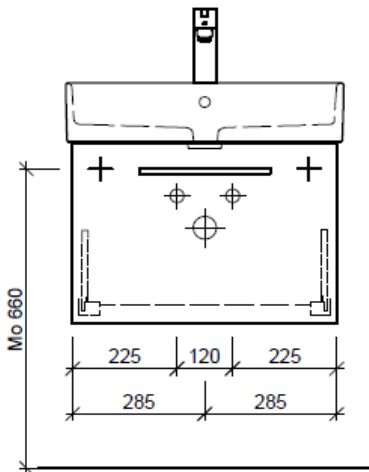

Tel. 041/482'00'20
 Fax 041/482'00'29
 www.bueag.ch

Typ STR-RANA 60a

Legende:

Mo: Montagemaass
 UB: Unterbau
 WT: Waschtisch

Die Massangaben in Millimeter verstehen sich unter dem Vorbehalt der Werkstoleranzen, eventuell späterer Änderungen sowie weiterer Montagemöglichkeiten. Die Haftung für Folgen fehlerhafter oder unvollständiger Massangaben ist ausgeschlossen (Art. 100 OR).

Les dimensions en millimètre s'entendent sous réserve des tolérances d'usine, d'éventuelles modifications ultérieures, de même que de nouvelles possibilités de montage. La responsabilité ne peut être engagée en cas de cotes manquantes ou erronées (CD art. 100).

Le dimensioni in millimetri s'intendono fatte salve le tolleranze di fabbricazione, le eventuali modifiche successive e le ulteriori alternative di montaggio. Si declina qualsiasi responsabilità per le conseguenze legate a dimensioni errate o incomplete (art. 100 CO).