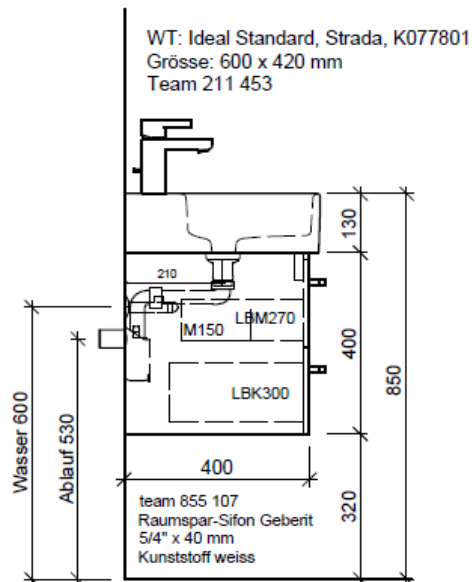

Tel. 041/482'00'20
 Fax 041/482'00'29
 www.bueag.ch

Typ STR-RANA 60b

Legende:

Mo: Montagemaß
 UB: Unterbau
 WT: Waschtisch

Die Massangaben in Millimeter verstehen sich unter dem Vorbehalt der Werkstoleranzen, eventuell späterer Änderungen sowie weiterer Montagemöglichkeiten. Die Haftung für Folgen fehlerhafter oder unvollständiger Massangaben ist ausgeschlossen (Art. 100 OR).

Les dimensions en millimètre s'entendent sous réserve des tolérances d'usine, d'éventuelles modifications ultérieures, de même que de nouvelles possibilités de montage. La responsabilité ne peut être engagée en cas de cotes manquantes ou erronées (CD art. 100).

Le dimensioni in millimetri s'intendono fatte salve le tolleranze di fabbricazione, le eventuali modifiche successive e le ulteriori alternative di montaggio. Si declina qualsiasi responsabilità per le conseguenze legate a dimensioni errate o incomplete (art. 100 CO).