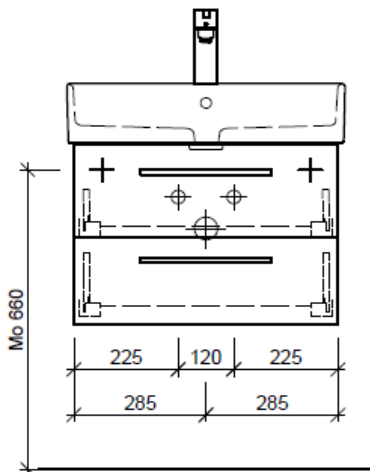

Tel. 041/482'00'20
 Fax 041/482'00'29
 www.bueag.ch

Typ STR-RANA 60b

Legende:

Mo: Montagemaß
 UB: Unterbau
 WT: Waschtisch

Die Massangaben in Millimeter verstehen sich unter dem Vorbehalt der Werkstoleranzen, eventuell späterer Änderungen sowie weiterer Montagemöglichkeiten. Die Haftung für Folgen fehlerhafter oder unvollständiger Massangaben ist ausgeschlossen (Art. 100 OR).

Les dimensions en millimètre s'entendent sous réserve des tolérances d'usine, d'éventuelles modifications ultérieures, de même que de nouvelles possibilités de montage. La responsabilité ne peut être engagée en cas de cotes manquantes ou erronées (CD art. 100).

Le dimensioni in millimetri s'intendono fatte salve le tolleranze di fabbricazione, le eventuali modifiche successive e le ulteriori alternative di montaggio. Si declina qualsiasi responsabilità per le conseguenze legate a dimensioni errate o incomplete (art. 100 CO).