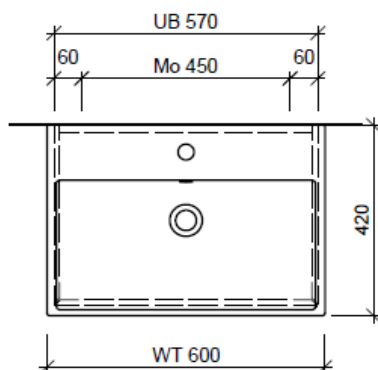

Tel. 041/482'00'20
 Fax 041/482'00'29
 www.bueag.ch

Typ STR-RANA 60b

Legende:

Mo: Montagemaß
 UB: Unterbau
 WT: Waschtisch

Die Massangaben in Millimeter verstehen sich unter dem Vorbehalt der Werkstoleranzen, eventuell späterer Änderungen sowie weiterer Montagemöglichkeiten. Die Haftung für Folgen fehlerhafter oder unvollständiger Massangaben ist ausgeschlossen (Art. 100 OR).

Les dimensions en millimètre s'entendent sous réserve des tolérances d'usine, d'éventuelles modifications ultérieures, de même que de nouvelles possibilités de montage. La responsabilité ne peut être engagée en cas de cotes manquantes ou erronées (CD art. 100).

Le dimensioni in millimetri s'intendono fatte salve le tolleranze di fabbricazione, le eventuali modifiche successive e le ulteriori alternative di montaggio. Si declina qualsiasi responsabilità per le conseguenze legate a dimensioni errate o incomplete (art. 100 CO).