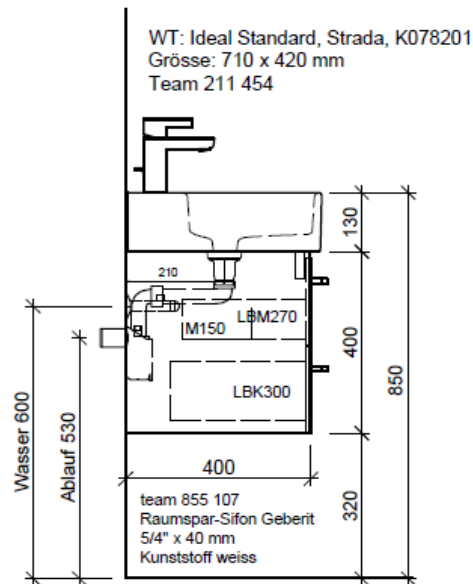

Artikel	1. Ausgabe	
Article	1. Edition	<b>4-2017</b>
Articolo	1. Edizione	
Art. No	<b>STR-RANA 71d</b>	<b>Mut.</b> 5-2018

**Unterbau STRADA GATTO**  
**Elément inférieur STRADA GATTO**  
**Elemento inferiore STRADA GATTO**

**BÜHLMANN**

Bühlmann AG Entlebuch  
 Schreinerei Fenster Möbel  
 CH-6162 Entlebuch

Tel. 041/482'00'20  
 Fax 041/482'00'29  
 www.bueag.ch

Typ STR-RANA 71d

Legende:

Mo: Montagemaß  
 UB: Unterbau  
 WT: Waschtisch

Les dimensions en millimètre s'entendent sous réserve des tolérances d'usine, d'éventuelles modifications ultérieures, de même que de nouvelles possibilités de montage. La responsabilité ne peut être engagée en cas de cotes manquantes ou erronées (CD art. 100).

Le dimensioni in millimetri s'intendono fatte salve le tolleranze di fabbricazione, le eventuali modifiche successive e le ulteriori alternative di montaggio. Si declina qualsiasi responsabilità per le conseguenze legate a dimensioni errate o incomplete (art. 100 CO).