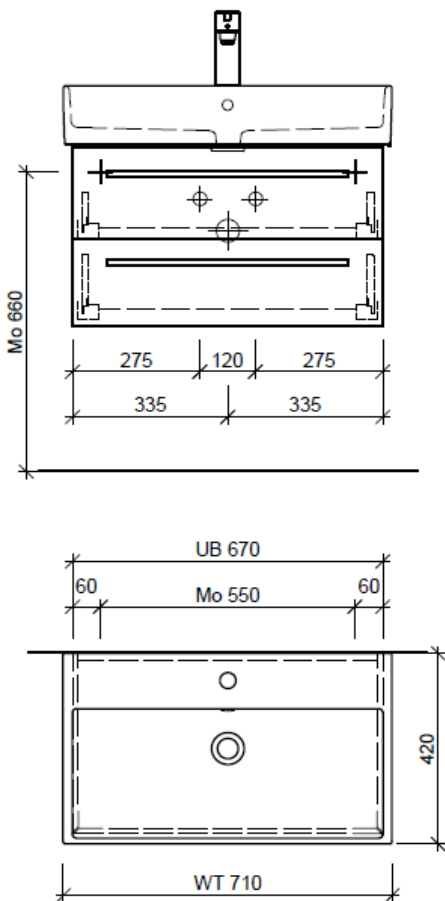

Artikel	1. Ausgabe	
Article	1. Edition	<b>4-2017</b>
Articolo	1. Edizione	
Art. No	<b>STR-RANA 71d</b>	<b>Mut.</b> 5-2018

**Unterbau STRADA GATTO**  
**Elément inférieur STRADA GATTO**  
**Elemento inferiore STRADA GATTO**

**BÜHLMANN**

Bühlmann AG Entlebuch  
 Schreinerei Fenster Möbel  
 CH-6162 Entlebuch

Tel. 041/482'00'20  
 Fax 041/482'00'29  
 www.bueag.ch

Typ STR-RANA 71d

Legende:

Mo: Montagemaß  
 UB: Unterbau  
 WT: Waschtisch

Les dimensions en millimètre s'entendent sous réserve des tolérances d'usine, d'éventuelles modifications ultérieures, de même que de nouvelles possibilités de montage. La responsabilité ne peut être engagée en cas de cotes manquantes ou erronées (CD art. 100).

Le dimensioni in millimetri s'intendono fatte salve le tolleranze di fabbricazione, le eventuali modifiche successive e le ulteriori alternative di montaggio. Si declina qualsiasi responsabilità per le conseguenze legate a dimensioni errate o incomplete (art. 100 CO).