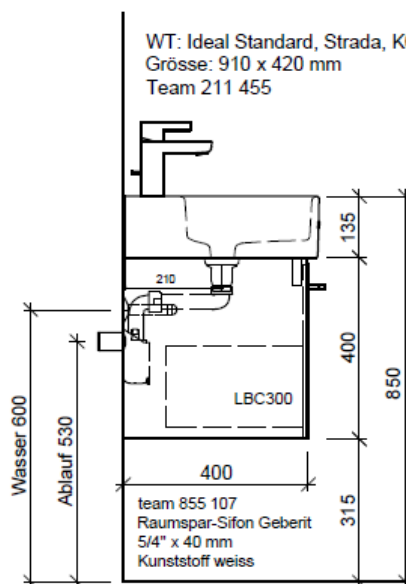

Tel. 041/482'00'20
 Fax 041/482'00'29
 www.bueag.ch

Typ STR-RANA 91c

WT: Ideal Standard, Strada, K078601
 Grösse: 910 x 420 mm
 Team 211 455

Legende:

Mo: Montagemass
 UB: Unterbau
 WT: Waschtisch

Die Massangaben in Millimeter verstehen sich unter dem Vorbehalt der Werkstoleranzen, eventuell späterer Änderungen sowie weiterer Montagemöglichkeiten. Die Haftung für Folgen fehlerhafter oder unvollständiger Massangaben ist ausgeschlossen (Art. 100 OR).

Les dimensions en millimètre s'entendent sous réserve des tolérances d'usine, d'éventuelles modifications ultérieures, de même que de nouvelles possibilités de montage. La responsabilité ne peut être engagée en cas de cotes manquantes ou erronées (CD art. 100).

Le dimensioni in millimetri s'intendono fatte salve le tolleranze di fabbricazione, le eventuali modifiche successive e le ulteriori alternative di montaggio. Si declina qualsiasi responsabilità per le conseguenze legate a dimensioni errate o incomplete (art. 100 CO).