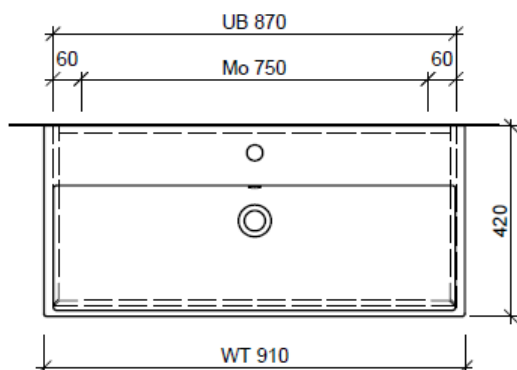

Tel. 041/482'00'20
 Fax 041/482'00'29
 www.bueag.ch

Typ STR-RANA 91c

WT: Ideal Standard, Strada, K078601
 Grösse: 910 x 420 mm
 Team 211 455

Legende:

Mo: Montagemass
 UB: Unterbau
 WT: Waschtisch

Die Massangaben in Millimeter verstehen sich unter dem Vorbehalt der Werkstoleranzen, eventuell späterer Änderungen sowie weiterer Montagemöglichkeiten. Die Haftung für Folgen fehlerhafter oder unvollständiger Massangaben ist ausgeschlossen (Art. 100 OR).

Les dimensions en millimètre s'entendent sous réserve des tolérances d'usine, d'éventuelles modifications ultérieures, de même que de nouvelles possibilités de montage. La responsabilité ne peut être engagée en cas de cotes manquantes ou erronées (CD art. 100).

Le dimensioni in millimetri s'intendono fatte salve le tolleranze di fabbricazione, le eventuali modifiche successive e le ulteriori alternative di montaggio. Si declina qualsiasi responsabilità per le conseguenze legate a dimensioni errate o incomplete (art. 100 CO).