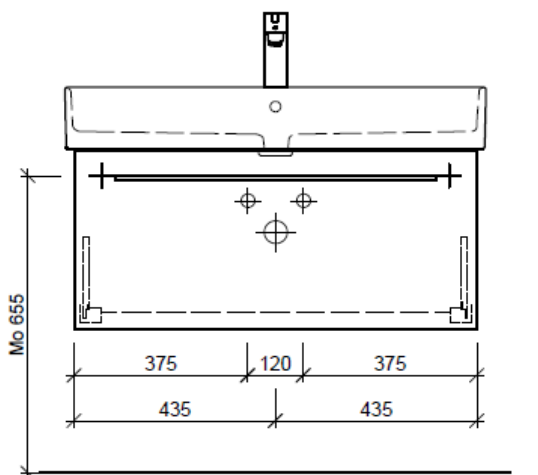

Tel. 041/482'00'20
 Fax 041/482'00'29
 www.bueag.ch

Typ STR-RANA 91c

WT: Ideal Standard, Strada, K078601
 Grösse: 910 x 420 mm
 Team 211 455

Legende:

Mo: Montagemass
 UB: Unterbau
 WT: Waschtisch

Die Massangaben in Millimeter verstehen sich unter dem Vorbehalt der Werkstoleranzen, eventuell späterer Änderungen sowie weiterer Montagemöglichkeiten. Die Haftung für Folgen fehlerhafter oder unvollständiger Massangaben ist ausgeschlossen (Art. 100 OR).

Les dimensions en millimètre s'entendent sous réserve des tolérances d'usine, d'éventuelles modifications ultérieures, de même que de nouvelles possibilités de montage. La responsabilité ne peut être engagée en cas de cotes manquantes ou erronées (CD art. 100).

Le dimensioni in millimetri s'intendono fatte salve le tolleranze di fabbricazione, le eventuali modifiche successive e le ulteriori alternative di montaggio. Si declina qualsiasi responsabilità per le conseguenze legate a dimensioni errate o incomplete (art. 100 CO).