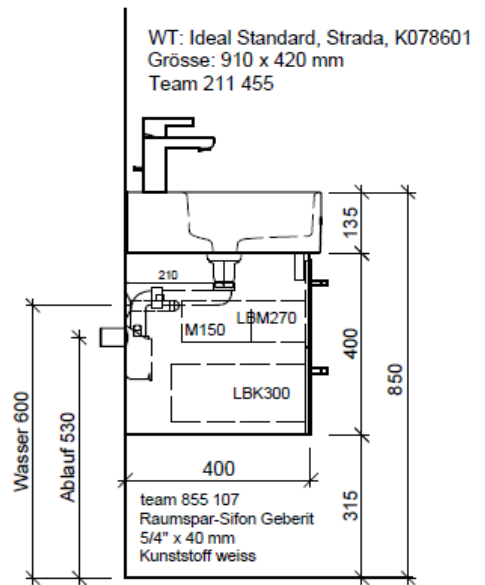

Tel. 041/482'00'20
 Fax 041/482'00'29
 www.bueag.ch

Typ STR-RANA 91d

Legende:

Mo: Montagemass
 UB: Unterbau
 WT: Waschtisch

Die Massangaben in Millimeter verstehen sich unter dem Vorbehalt der Werkstoleranzen, eventuell späterer Änderungen sowie weiterer Montagemöglichkeiten. Die Haftung für Folgen fehlerhafter oder unvollständiger Massangaben ist ausgeschlossen (Art. 100 OR).

Les dimensions en millimètre s'entendent sous réserve des tolérances d'usine, d'éventuelles modifications ultérieures, de même que de nouvelles possibilités de montage. La responsabilité ne peut être engagée en cas de cotes manquantes ou erronées (CD art. 100).

Le dimensioni in millimetri s'intendono fatte salve le tolleranze di fabbricazione, le eventuali modifiche successive e le ulteriori alternative di montaggio. Si declina qualsiasi responsabilità per le conseguenze legate a dimensioni errate o incomplete (art. 100 CO).