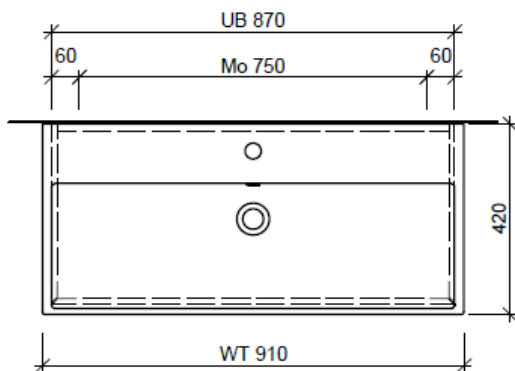

Tel. 041/482'00'20
 Fax 041/482'00'29
 www.bueag.ch

Typ STR-RANA 91d

Legende:

Mo: Montagemass
 UB: Unterbau
 WT: Waschtisch

Die Massangaben in Millimeter verstehen sich unter dem Vorbehalt der Werkstoleranzen, eventuell späterer Änderungen sowie weiterer Montagemöglichkeiten. Die Haftung für Folgen fehlerhafter oder unvollständiger Massangaben ist ausgeschlossen (Art. 100 OR).

Les dimensions en millimètre s'entendent sous réserve des tolérances d'usine, d'éventuelles modifications ultérieures, de même que de nouvelles possibilités de montage. La responsabilité ne peut être engagée en cas de cotes manquantes ou erronées (CD art. 100).

Le dimensioni in millimetri s'intendono fatte salve le tolleranze di fabbricazione, le eventuali modifiche successive e le ulteriori alternative di montaggio. Si declina qualsiasi responsabilità per le conseguenze legate a dimensioni errate o incomplete (art. 100 CO).