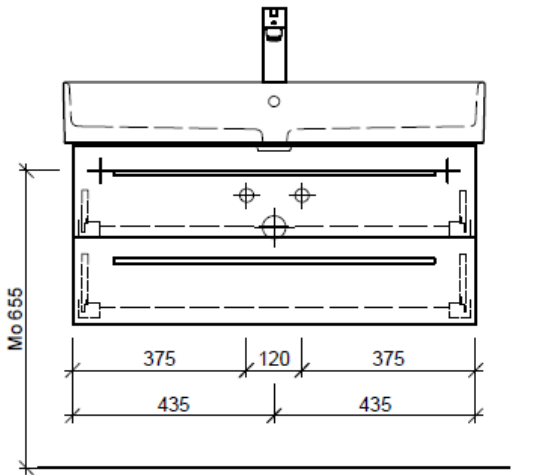

Tel. 041/482'00'20
 Fax 041/482'00'29
 www.bueag.ch

Typ STR-RANA 91d

Legende:

Mo: Montagemass
 UB: Unterbau
 WT: Waschtisch

Die Massangaben in Millimeter verstehen sich unter dem Vorbehalt der Werkstoleranzen, eventuell späterer Änderungen sowie weiterer Montagemöglichkeiten. Die Haftung für Folgen fehlerhafter oder unvollständiger Massangaben ist ausgeschlossen (Art. 100 OR).

Les dimensions en millimètre s'entendent sous réserve des tolérances d'usine, d'éventuelles modifications ultérieures, de même que de nouvelles possibilités de montage. La responsabilité ne peut être engagée en cas de cotes manquantes ou erronées (CD art. 100).

Le dimensioni in millimetri s'intendono fatte salve le tolleranze di fabbricazione, le eventuali modifiche successive e le ulteriori alternative di montaggio. Si declina qualsiasi responsabilità per le conseguenze legate a dimensioni errate o incomplete (art. 100 CO).