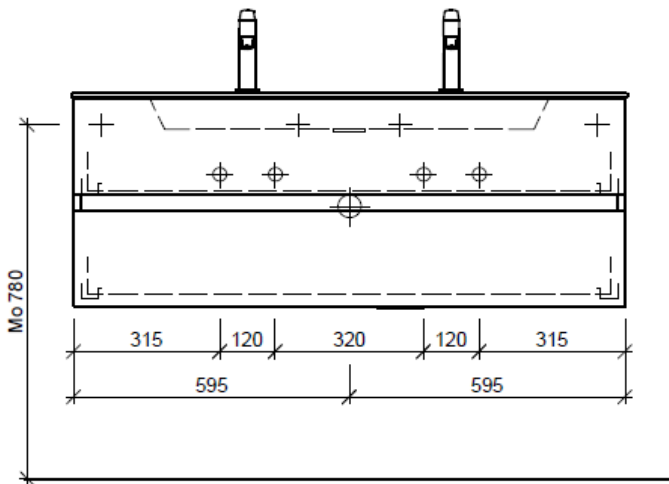

Typ STUDIO-TORO 120b GLH

Legende:

Mo: Montagemaass
 UB: Unterbau
 WT: Waschtisch

Die Massangaben in Millimeter verstehen sich unter dem Vorbehalt der Werkstoleranzen, eventuell späterer Änderungen sowie weiterer Montagemöglichkeiten. Die Haftung für Folgen fehlerhafter oder unvollständiger Massangaben ist ausgeschlossen (Art. 100 OR).

Les dimensions en millimètre s'entendent sous réserve des tolérances d'usine, d'éventuelles modifications ultérieures, de même que de nouvelles possibilités de montage. La responsabilité ne peut être engagée en cas de cotes manquantes ou erronées (CD art. 100).

Le dimensioni in millimetri s'intendono fatte salve le tolleranze di fabbricazione, le eventuali modifiche successive e le ulteriori alternative di montaggio. Si declina qualsiasi responsabilità per le conseguenze legate a dimensioni errate o incomplete (art. 100 CO).