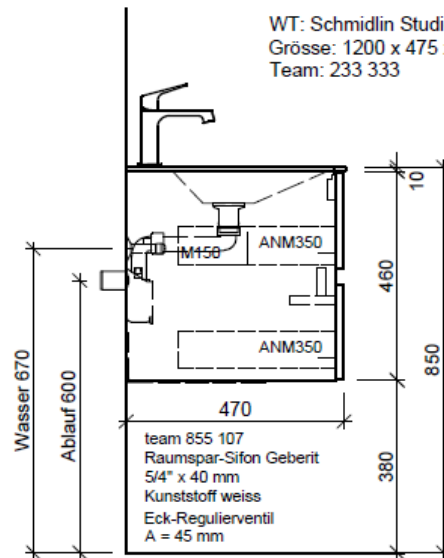

Typ STUDIO-TORO 120b GLH

Legende:

Mo: Montagemaass
 UB: Unterbau
 WT: Waschtisch

Die Massangaben in Millimeter verstehen sich unter dem Vorbehalt der Werkstoleranzen, eventuell späterer Änderungen sowie weiterer Montagemöglichkeiten. Die Haftung für Folgen fehlerhafter oder unvollständiger Massangaben ist ausgeschlossen (Art. 100 OR).

Les dimensions en millimètre s'entendent sous réserve des tolérances d'usine, d'éventuelles modifications ultérieures, de même que de nouvelles possibilités de montage. La responsabilité ne peut être engagée en cas de cotes manquantes ou erronées (CD art. 100).

Le dimensioni in millimetri s'intendono fatte salve le tolleranze di fabbricazione, le eventuali modifiche successive e le ulteriori alternative di montaggio. Si declina qualsiasi responsabilità per le conseguenze legate a dimensioni errate o incomplete (art. 100 CO).