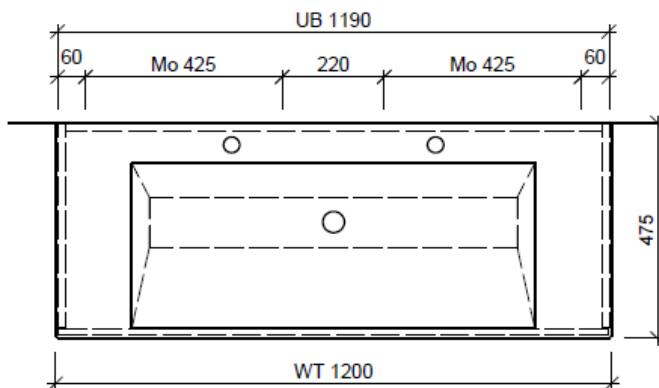

Typ STUDIO-TORO 120b GLH

Legende:

Mo: Montagemaass
 UB: Unterbau
 WT: Waschtisch

Die Massangaben in Millimeter verstehen sich unter dem Vorbehalt der Werkstoleranzen, eventuell späterer Änderungen sowie weiterer Montagemöglichkeiten. Die Haftung für Folgen fehlerhafter oder unvollständiger Massangaben ist ausgeschlossen (Art. 100 OR).

Les dimensions en millimètre s'entendent sous réserve des tolérances d'usine, d'éventuelles modifications ultérieures, de même que de nouvelles possibilités de montage. La responsabilité ne peut être engagée en cas de cotes manquantes ou erronées (CD art. 100).

Le dimensioni in millimetri s'intendono fatte salve le tolleranze di fabbricazione, le eventuali modifiche successive e le ulteriori alternative di montaggio. Si declina qualsiasi responsabilità per le conseguenze legate a dimensioni errate o incomplete (art. 100 CO).