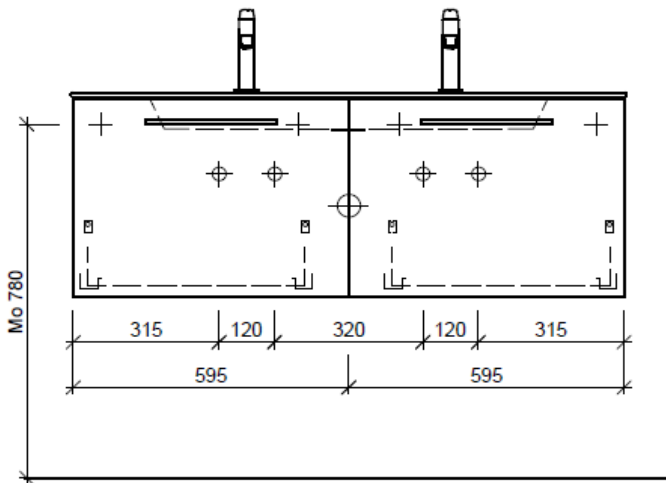

Bühlmann AG Entlebuch
Schreinerei Fenster Möbel
CH-6162 Entlebuch

Tel. 041/482'00'20
Fax 041/482'00'29
www.bueag.ch

Typ STUDIO-TORO 120c

Legende:

Mo: Montagemaass
UB: Unterbau
WT: Waschtisch

Die Massangaben in Millimeter verstehen sich unter dem Vorbehalt der Werkstoleranzen, eventuell späterer Änderungen sowie weiterer Montagemöglichkeiten. Die Haftung für Folgen fehlerhafter oder unvollständiger Massangaben ist ausgeschlossen (Art. 100 OR).

Les dimensions en millimètre s'entendent sous réserve des tolérances d'usine, d'éventuelles modifications ultérieures, de même que de nouvelles possibilités de montage. La responsabilité ne peut être engagée en cas de cotes manquantes ou erronées (CD art. 100).

Le dimensioni in millimetri s'intendono fatte salve le tolleranze di fabbricazione, le eventuali modifiche successive e le ulteriori alternative di montaggio. Si declina qualsiasi responsabilità per le conseguenze legate a dimensioni errate o incomplete (art. 100 CO).