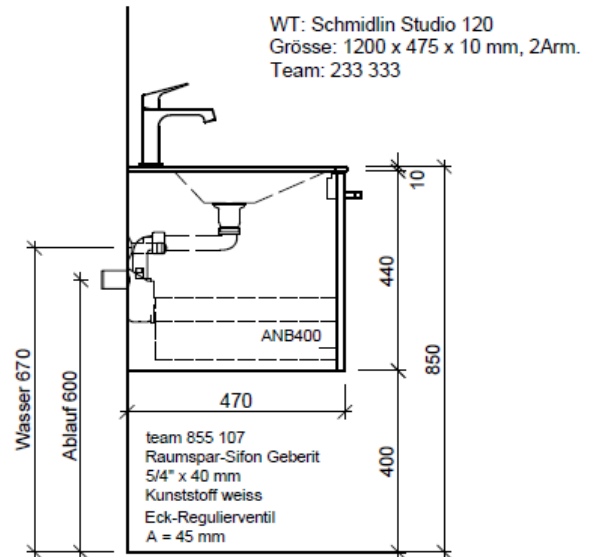

Artikel	1. Ausgabe	
Article	1. Edition	4-2017
Articolo	1. Edizione	
Art. No	STUDIO-TORO 120b Mut.	5-2018
Unterbau STUDIO TORO		
Elément inférieur STUDIO TORO		
Elemento inferiore STUDIO TORO		

BÜHLMANN

Bühlmann AG Entlebuch
Schreinerei Fenster Möbel
CH-6162 Entlebuch

Tel. 041/482'00'20
Fax 041/482'00'29
www.bueag.ch

Typ STUDIO-TORO 120c

Legende:

Mo: Montagemaass
UB: Unterbau
WT: Waschtisch

Die Massangaben in Millimeter verstehen sich unter dem Vorbehalt der Werkstoleranzen, eventuell späterer Änderungen sowie weiterer Montagemöglichkeiten. Die Haftung für Folgen fehlerhafter oder unvollständiger Massangaben ist ausgeschlossen (Art. 100 OR).

Les dimensions en millimètre s'entendent sous réserve des tolérances d'usine, d'éventuelles modifications ultérieures, de même que de nouvelles possibilités de montage. La responsabilité ne peut être engagée en cas de cotes manquantes ou erronées (CD art. 100).

Le dimensioni in millimetri s'intendono fatte salve le tolleranze di fabbricazione, le eventuali modifiche successive e le ulteriori alternative di montaggio. Si declina qualsiasi responsabilità per le conseguenze legate a dimensioni errate o incomplete (art. 100 CO).