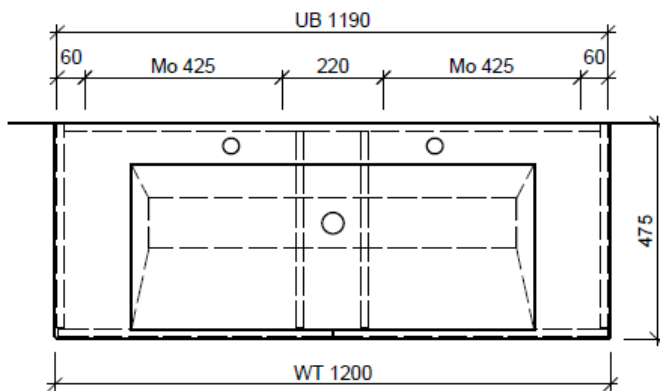

Bühlmann AG Entlebuch
Schreinerei Fenster Möbel
CH-6162 Entlebuch

Tel. 041/482'00'20
Fax 041/482'00'29
www.bueag.ch

Typ STUDIO-TORO 120c

Legende:

Mo: Montagemaass
UB: Unterbau
WT: Waschtisch

Die Massangaben in Millimeter verstehen sich unter dem Vorbehalt der Werkstoleranzen, eventuell späterer Änderungen sowie weiterer Montagemöglichkeiten. Die Haftung für Folgen fehlerhafter oder unvollständiger Massangaben ist ausgeschlossen (Art. 100 OR).

Les dimensions en millimètre s'entendent sous réserve des tolérances d'usine, d'éventuelles modifications ultérieures, de même que de nouvelles possibilités de montage. La responsabilité ne peut être engagée en cas de cotes manquantes ou erronées (CD art. 100).