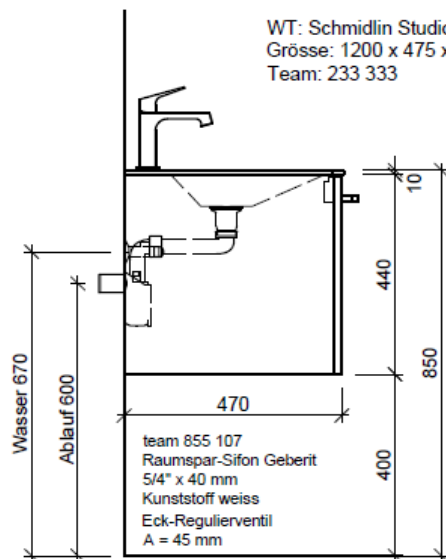

Typ STUDIO-TORO 120e

Legende:

Mo: Montagemaass
UB: Unterbau
WT: Waschtisch

Die Massangaben in Millimeter verstehen sich unter dem Vorbehalt der Werkstoleranzen, eventuell späterer Änderungen sowie weiterer Montagemöglichkeiten. Die Haftung für Folgen fehlerhafter oder unvollständiger Massangaben ist ausgeschlossen (Art. 100 OR).

Les dimensions en millimètre s'entendent sous réserve des tolérances d'usine, d'éventuelles modifications ultérieures, de même que de nouvelles possibilités de montage. La responsabilité ne peut être engagée en cas de cotes manquantes ou erronées (CD art. 100).

Le dimensioni in millimetri s'intendono fatte salve le tolleranze di fabbricazione, le eventuali modifiche successive e le ulteriori alternative di montaggio. Si declina qualsiasi responsabilità per le conseguenze legate a dimensioni errate o incomplete (art. 100 CO).