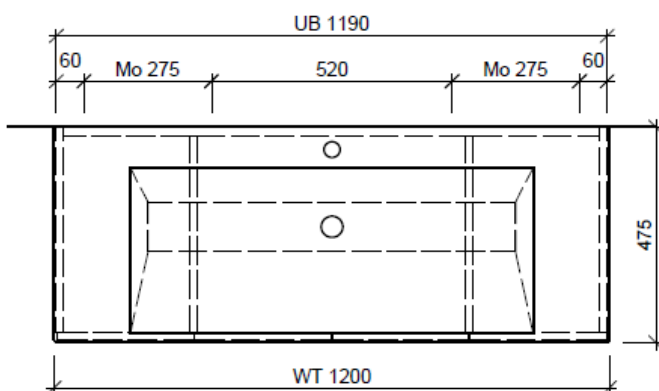

Typ STUDIO-TORO 120e

Legende:

Mo: Montagemaass
UB: Unterbau
WT: Waschtisch

Die Massangaben in Millimeter verstehen sich unter dem Vorbehalt der Werkstoleranzen, eventuell späterer Änderungen sowie weiterer Montagemöglichkeiten. Die Haftung für Folgen fehlerhafter oder unvollständiger Massangaben ist ausgeschlossen (Art. 100 OR).

Les dimensions en millimètre s'entendent sous réserve des tolérances d'usine, d'éventuelles modifications ultérieures, de même que de nouvelles possibilités de montage. La responsabilité ne peut être engagée en cas de cotes manquantes ou erronées (CD art. 100).

Le dimensioni in millimetri s'intendono fatte salve le tolleranze di fabbricazione, le eventuali modifiche successive e le ulteriori alternative di montaggio. Si declina qualsiasi responsabilità per le conseguenze legate a dimensioni errate o incomplete (art. 100 CO).