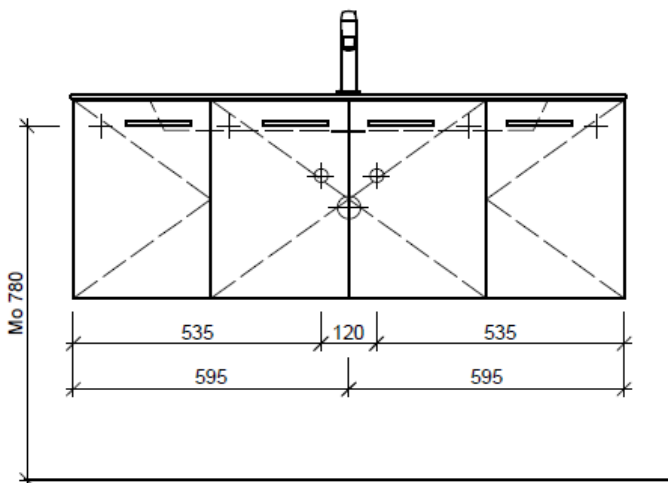

Typ STUDIO-TORO 120e

Legende:

Mo: Montagemaass
UB: Unterbau
WT: Waschtisch

Die Massangaben in Millimeter verstehen sich unter dem Vorbehalt der Werkstoleranzen, eventuell späterer Änderungen sowie weiterer Montagemöglichkeiten. Die Haftung für Folgen fehlerhafter oder unvollständiger Massangaben ist ausgeschlossen (Art. 100 OR).

Les dimensions en millimètre s'entendent sous réserve des tolérances d'usine, d'éventuelles modifications ultérieures, de même que de nouvelles possibilités de montage. La responsabilité ne peut être engagée en cas de cotes manquantes ou erronées (CD art. 100).

Le dimensioni in millimetri s'intendono fatte salve le tolleranze di fabbricazione, le eventuali modifiche successive e le ulteriori alternative di montaggio. Si declina qualsiasi responsabilità per le conseguenze legate a dimensioni errate o incomplete (art. 100 CO).