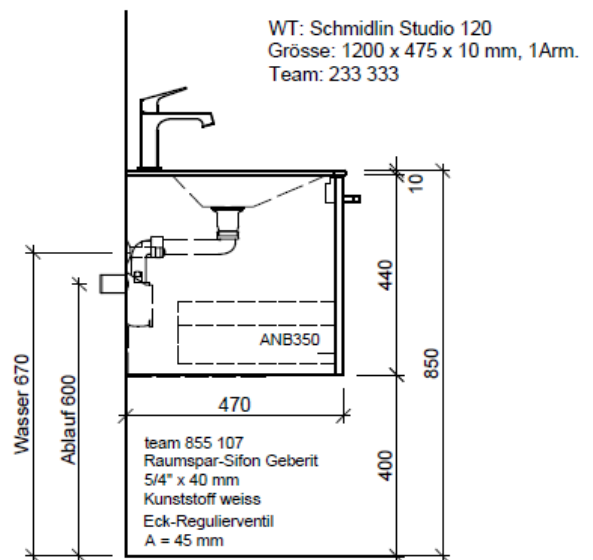

Typ STUDIO-TORO 120f

Legende:

Mo: Montagemaass
 UB: Unterbau
 WT: Waschtisch

Die Massangaben in Millimeter verstehen sich unter dem Vorbehalt der Werkstoleranzen, eventuell späterer Änderungen sowie weiterer Montagemöglichkeiten. Die Haftung für Folgen fehlerhafter oder unvollständiger Massangaben ist ausgeschlossen (Art. 100 OR).

Les dimensions en millimètre s'entendent sous réserve des tolérances d'usine, d'éventuelles modifications ultérieures, de même que de nouvelles possibilités de montage. La responsabilité ne peut être engagée en cas de cotes manquantes ou erronées (CD art. 100).

Le dimensioni in millimetri s'intendono fatte salve le tolleranze di fabbricazione, le eventuali modifiche successive e le ulteriori alternative di montaggio. Si declina qualsiasi responsabilità per le conseguenze legate a dimensioni errate o incomplete (art. 100 CO).