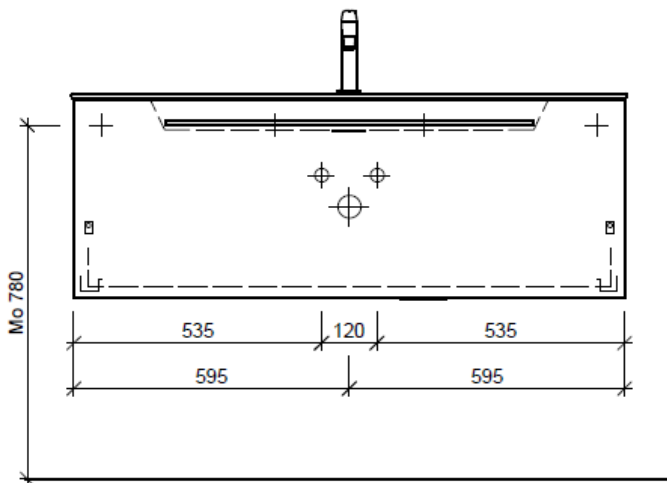

Typ STUDIO-TORO 120f

Legende:

Mo: Montagemaass
 UB: Unterbau
 WT: Waschtisch

Die Massangaben in Millimeter verstehen sich unter dem Vorbehalt der Werkstoleranzen, eventuell späterer Änderungen sowie weiterer Montagemöglichkeiten. Die Haftung für Folgen fehlerhafter oder unvollständiger Massangaben ist ausgeschlossen (Art. 100 OR).

Les dimensions en millimètre s'entendent sous réserve des tolérances d'usine, d'éventuelles modifications ultérieures, de même que de nouvelles possibilités de montage. La responsabilité ne peut être engagée en cas de cotes manquantes ou erronées (CD art. 100).

Le dimensioni in millimetri s'intendono fatte salve le tolleranze di fabbricazione, le eventuali modifiche successive e le ulteriori alternative di montaggio. Si declina qualsiasi responsabilità per le conseguenze legate a dimensioni errate o incomplete (art. 100 CO).