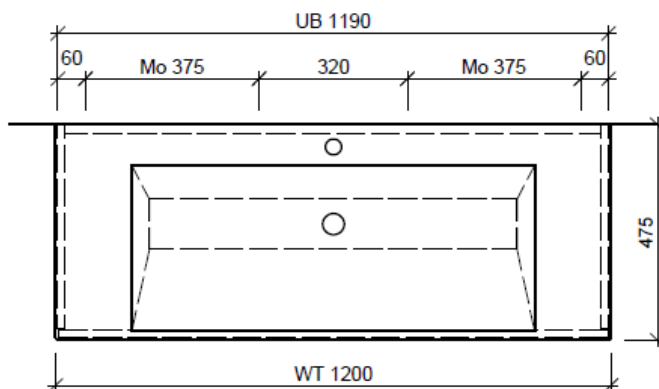

Typ STUDIO-TORO 120f

Legende:

Mo: Montagemaass
 UB: Unterbau
 WT: Waschtisch

Die Massangaben in Millimeter verstehen sich unter dem Vorbehalt der Werkstoleranzen, eventuell späterer Änderungen sowie weiterer Montagemöglichkeiten. Die Haftung für Folgen fehlerhafter oder unvollständiger Massangaben ist ausgeschlossen (Art. 100 OR).

Les dimensions en millimètre s'entendent sous réserve des tolérances d'usine, d'éventuelles modifications ultérieures, de même que de nouvelles possibilités de montage. La responsabilité ne peut être engagée en cas de cotes manquantes ou erronées (CD art. 100).

Le dimensioni in millimetri s'intendono fatte salve le tolleranze di fabbricazione, le eventuali modifiche successive e le ulteriori alternative di montaggio. Si declina qualsiasi responsabilità per le conseguenze legate a dimensioni errate o incomplete (art. 100 CO).