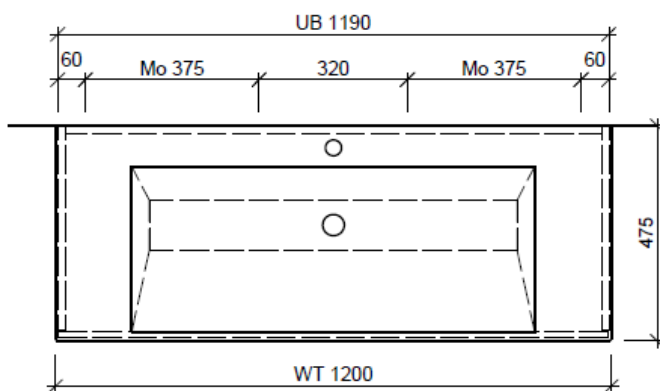

Bühlmann AG Entlebuch
Schreinerei Fenster Möbel
CH-6162 Entlebuch

Tel. 041/482'00'20
Fax 041/482'00'29
www.bueag.ch

Typ STUDIO-TORO 120g GLH

Legende:

Mo: Montagemaass
UB: Unterbau
WT: Waschtisch

Die Massangaben in Millimeter verstehen sich unter dem Vorbehalt der Werkstoleranzen, eventuell späterer Änderungen sowie weiterer Montagemöglichkeiten. Die Haftung für Folgen fehlerhafter oder unvollständiger Massangaben ist ausgeschlossen (Art. 100 OR).

Les dimensions en millimètre s'entendent sous réserve des tolérances d'usine, d'éventuelles modifications ultérieures, de même que de nouvelles possibilités de montage. La responsabilité ne peut être engagée en cas de cotes manquantes ou erronées (CD art. 100).

Le dimensioni in millimetri s'intendono fatte salve le tolleranze di fabbricazione, le eventuali modifiche successive e le ulteriori alternative di montaggio. Si declina qualsiasi responsabilità per le conseguenze legate a dimensioni errate o incomplete (art. 100 CO).