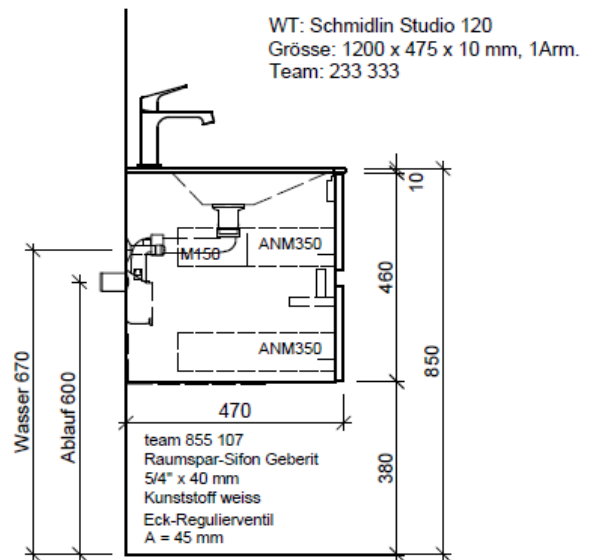

Artikel	1. Ausgabe	
Article	961555xxx800	4-2017
Articolo	1. Edizione	
Art. No	STUDIO-TORO 120g Mut.	5-2018
Unterbau STUDIO TORO		
Elément inférieur STUDIO TORO		
Elemento inferiore STUDIO TORO		

BÜHLMANN

Bühlmann AG Entlebuch
Schreinerei Fenster Möbel
CH-6162 Entlebuch

Tel. 041/482'00'20
Fax 041/482'00'29
www.bueag.ch

Typ STUDIO-TORO 120g GLH

Legende:

Mo: Montagemaass
UB: Unterbau
WT: Waschtisch

Die Massangaben in Millimeter verstehen sich unter dem Vorbehalt der Werkstoleranzen, eventuell späterer Änderungen sowie weiterer Montagemöglichkeiten. Die Haftung für Folgen fehlerhafter oder unvollständiger Massangaben ist ausgeschlossen (Art. 100 OR).

Les dimensions en millimètre s'entendent sous réserve des tolérances d'usine, d'éventuelles modifications ultérieures, de même que de nouvelles possibilités de montage. La responsabilité ne peut être engagée en cas de cotes manquantes ou erronées (CD art. 100).

Le dimensioni in millimetri s'intendono fatte salve le tolleranze di fabbricazione, le eventuali modifiche successive e le ulteriori alternative di montaggio. Si declina qualsiasi responsabilità per le conseguenze legate a dimensioni errate o incomplete (art. 100 CO).