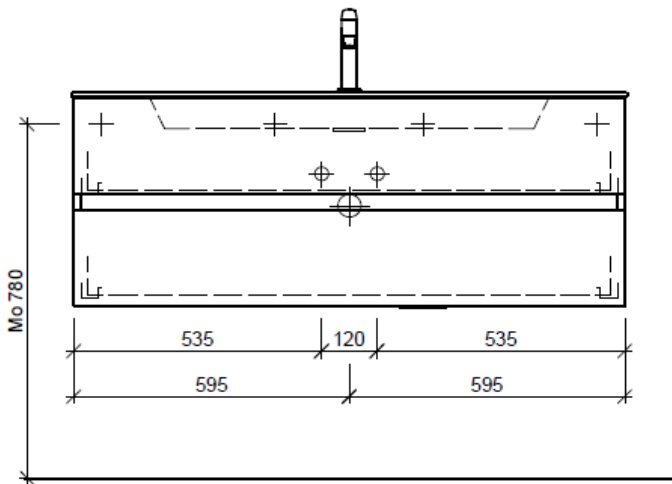

Artikel	1. Ausgabe	
Article	961555xxx800	4-2017
Articolo	1. Edizione	
Art. No	STUDIO-TORO 120g Mut.	5-2018
Unterbau STUDIO TORO		
Elément inférieur STUDIO TORO		
Elemento inferiore STUDIO TORO		

BÜHLMANN

Bühlmann AG Entlebuch
Schreinerei Fenster Möbel
CH-6162 Entlebuch

Tel. 041/482'00'20
Fax 041/482'00'29
www.bueag.ch

Typ STUDIO-TORO 120g GLH

Legende:

Mo: Montagemaass
UB: Unterbau
WT: Waschtisch

Die Massangaben in Millimeter verstehen sich unter dem Vorbehalt der Werkstoleranzen, eventuell späterer Änderungen sowie weiterer Montagemöglichkeiten. Die Haftung für Folgen fehlerhafter oder unvollständiger Massangaben ist ausgeschlossen (Art. 100 OR).

Les dimensions en millimètre s'entendent sous réserve des tolérances d'usine, d'éventuelles modifications ultérieures, de même que de nouvelles possibilités de montage. La responsabilité ne peut être engagée en cas de cotes manquantes ou erronées (CD art. 100).

Le dimensioni in millimetri s'intendono fatte salve le tolleranze di fabbricazione, le eventuali modifiche successive e le ulteriori alternative di montaggio. Si declina qualsiasi responsabilità per le conseguenze legate a dimensioni errate o incomplete (art. 100 CO).