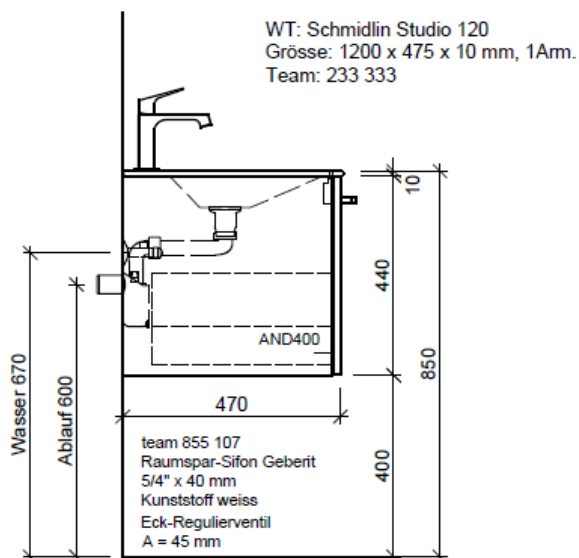

Elemento inferiore STUDIO TORO

BÜHLMANN

Bühlmann AG Entlebuch
Schreinerei Fenster Möbel
CH-6162 Entlebuch

Tel. 041/482'00'20
Fax 041/482'00'29
www.bueag.ch

Typ STUDIO-TORO 120h

Legende:

Mo: Montagemaass
UB: Unterbau
WT: Waschtisch

Les dimensions en millimètre s'entendent sous réserve des tolérances d'usine, d'éventuelles modifications ultérieures, de même que de nouvelles possibilités de montage. La responsabilité ne peut être engagée en cas de cotes manquantes ou erronées (CD art. 100).

Le dimensioni in millimetri s'intendono fatte salve le tolleranze di fabbricazione, le eventuali modifiche successive e le ulteriori alternative di montaggio. Si declina qualsiasi responsabilità per le conseguenze legate a dimensioni errate o incomplete (art. 100 CO).