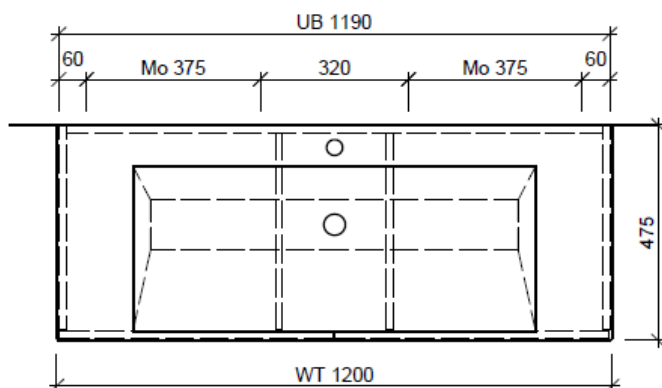

Elemento inferiore STUDIO TORO

BÜHLMANN

Bühlmann AG Entlebuch
Schreinerei Fenster Möbel
CH-6162 Entlebuch

Tel. 041/482'00'20
Fax 041/482'00'29
www.bueag.ch

Typ STUDIO-TORO 120h

Legende:

Mo: Montagemaass
UB: Unterbau
WT: Waschtisch

Les dimensions en millimètre s'entendent sous réserve des tolérances d'usine, d'éventuelles modifications ultérieures, de même que de nouvelles possibilités de montage. La responsabilité ne peut être engagée en cas de cotes manquantes ou erronées (CD art. 100).