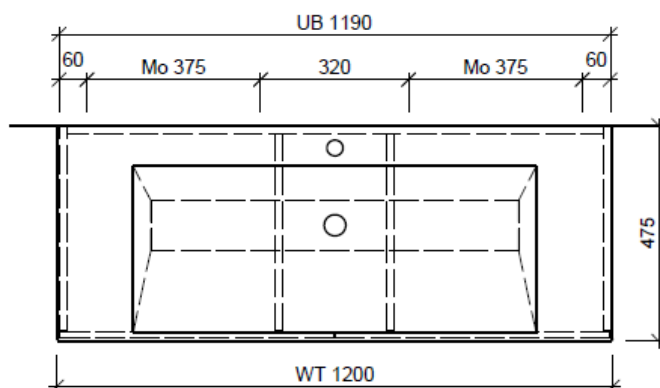

Artikel	1. Ausgabe	
Article	961557xxx800	4-2017
Articolo	1. Edizione	
Art. No	STUDIO-TORO 120i Mut.	5-2018
Unterbau STUDIO TORO		
Elément inférieur STUDIO TORO		
Elemento inferiore STUDIO TORO		

BÜHLMANN

Bühlmann AG Entlebuch
Schreinerei Fenster Möbel
CH-6162 Entlebuch

Tel. 041/482'00'20
Fax 041/482'00'29
www.bueag.ch

Typ STUDIO-TORO 120i GLH

Legende:

Mo: Montagemaass
UB: Unterbau
WT: Waschtisch

Die Massangaben in Millimeter verstehen sich unter dem Vorbehalt der Werkstoleranzen, eventuell späterer Änderungen sowie weiterer Montagemöglichkeiten. Die Haftung für Folgen fehlerhafter oder unvollständiger Massangaben ist ausgeschlossen (Art. 100 OR).

Les dimensions en millimètre s'entendent sous réserve des tolérances d'usine, d'éventuelles modifications ultérieures, de même que de nouvelles possibilités de montage. La responsabilité ne peut être engagée en cas de cotes manquantes ou erronées (CD art. 100).