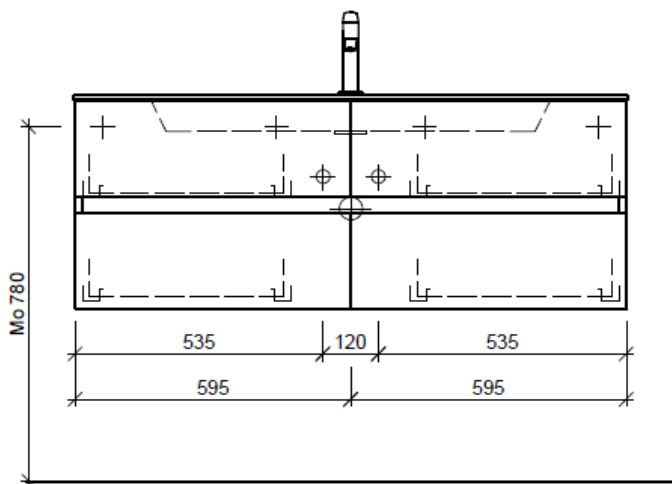

Bühlmann AG Entlebuch
Schreinerei Fenster Möbel
CH-6162 Entlebuch

Tel. 041/482'00'20
Fax 041/482'00'29
www.bueag.ch

Typ STUDIO-TORO 120i GLH

Legende:

Mo: Montagemaass
UB: Unterbau
WT: Waschtisch

Die Massangaben in Millimeter verstehen sich unter dem Vorbehalt der Werkstoleranzen, eventuell späterer Änderungen sowie weiterer Montagemöglichkeiten. Die Haftung für Folgen fehlerhafter oder unvollständiger Massangaben ist ausgeschlossen (Art. 100 OR).

Les dimensions en millimètre s'entendent sous réserve des tolérances d'usine, d'éventuelles modifications ultérieures, de même que de nouvelles possibilités de montage. La responsabilité ne peut être engagée en cas de cotes manquantes ou erronées (CD art. 100).

Le dimensioni in millimetri s'intendono fatte salve le tolleranze di fabbricazione, le eventuali modifiche successive e le ulteriori alternative di montaggio. Si declina qualsiasi responsabilità per le conseguenze legate a dimensioni errate o incomplete (art. 100 CO).