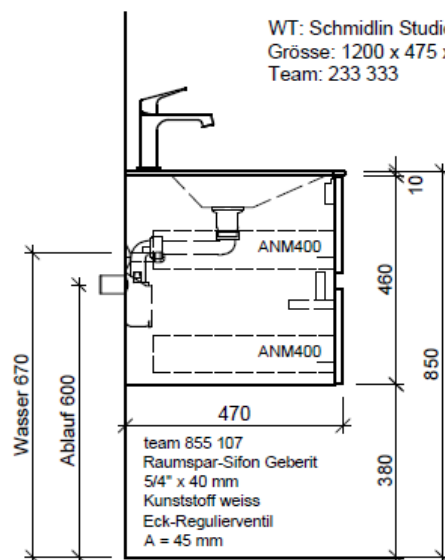

Artikel	1. Ausgabe	
Article	961557xxx800	4-2017
Articolo	1. Edizione	
Art. No	STUDIO-TORO 120i Mut.	5-2018
Unterbau STUDIO TORO		
Elément inférieur STUDIO TORO		
Elemento inferiore STUDIO TORO		

BÜHLMANN

Bühlmann AG Entlebuch
Schreinerei Fenster Möbel
CH-6162 Entlebuch

Tel. 041/482'00'20
Fax 041/482'00'29
www.bueag.ch

Typ STUDIO-TORO 120i GLH

Legende:

Mo: Montagemaass
UB: Unterbau
WT: Waschtisch

Die Massangaben in Millimeter verstehen sich unter dem Vorbehalt der Werkstoleranzen, eventuell späterer Änderungen sowie weiterer Montagemöglichkeiten. Die Haftung für Folgen fehlerhafter oder unvollständiger Massangaben ist ausgeschlossen (Art. 100 OR).

Les dimensions en millimètre s'entendent sous réserve des tolérances d'usine, d'éventuelles modifications ultérieures, de même que de nouvelles possibilités de montage. La responsabilité ne peut être engagée en cas de cotes manquantes ou erronées (CD art. 100).

Le dimensioni in millimetri s'intendono fatte salve le tolleranze di fabbricazione, le eventuali modifiche successive e le ulteriori alternative di montaggio. Si declina qualsiasi responsabilità per le conseguenze legate a dimensioni errate o incomplete (art. 100 CO).