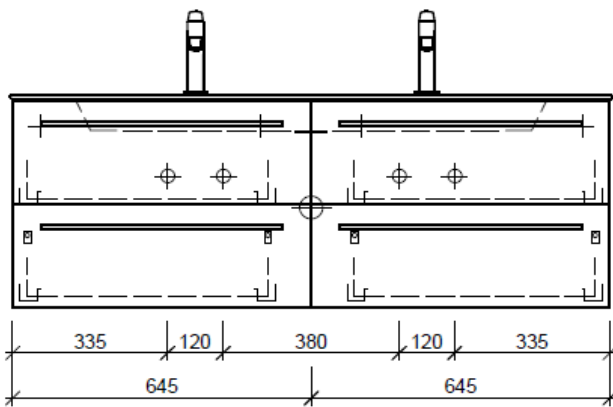

### Typ STUDIO-TORO 130b

WT: Schmidlin Studio 130  
Grösse: 1300 x 475 x 10 mm, 2Arm.  
Team: 233 318

Legende:

Mo: Montagemaass  
UB: Unterbau  
WT: Waschtisch

Die Massangaben in Millimeter verstehen sich unter dem Vorbehalt der Werkstoleranzen, eventuell späterer Änderungen sowie weiterer Montagemöglichkeiten. Die Haftung für Folgen fehlerhafter oder unvollständiger Massangaben ist ausgeschlossen (Art. 100 OR).

Les dimensions en millimètre s'entendent sous réserve des tolérances d'usine, d'éventuelles modifications ultérieures, de même que de nouvelles possibilités de montage. La responsabilité ne peut être engagée en cas de cotes manquantes ou erronées (CD art. 100).