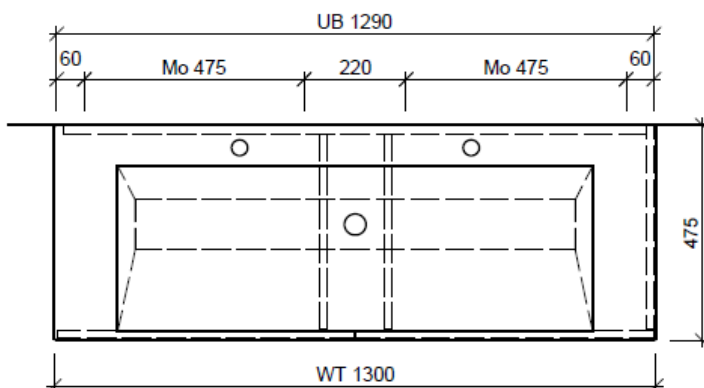

### Typ STUDIO-TORO 130b

WT: Schmidlin Studio 130  
Grösse: 1300 x 475 x 10 mm, 2Arm.  
Team: 233 318

Legende:

Mo: Montagemaass  
UB: Unterbau  
WT: Waschtisch

Die Massangaben in Millimeter verstehen sich unter dem Vorbehalt der Werkstoleranzen, eventuell späterer Änderungen sowie weiterer Montagemöglichkeiten. Die Haftung für Folgen fehlerhafter oder unvollständiger Massangaben ist ausgeschlossen (Art. 100 OR).

Les dimensions en millimètre s'entendent sous réserve des tolérances d'usine, d'éventuelles modifications ultérieures, de même que de nouvelles possibilités de montage. La responsabilité ne peut être engagée en cas de cotes manquantes ou erronées (CD art. 100).