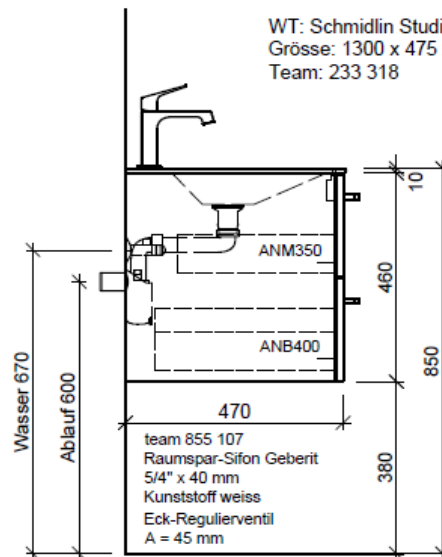

Artikel	1. Ausgabe	
Article	<b>961559xxx700</b>	<b>4-2017</b>
Articolo	1. Edizione	
Art. No	<b>STUDIO-TORO 130b Mut.</b>	5-2018
<b>Unterbau STUDIO TORO</b>		
<b>Élément inférieur STUDIO TORO</b>		
<b>Elemento inferiore STUDIO TORO</b>		

### Typ STUDIO-TORO 130b

WT: Schmidlin Studio 130  
Grösse: 1300 x 475 x 10 mm, 2Arm.  
Team: 233 318

Legende:

Mo: Montagemaass  
UB: Unterbau  
WT: Waschtisch

Die Massangaben in Millimeter verstehen sich unter dem Vorbehalt der Werkstoleranzen, eventuell späterer Änderungen sowie weiterer Montagemöglichkeiten. Die Haftung für Folgen fehlerhafter oder unvollständiger Massangaben ist ausgeschlossen (Art. 100 OR).

Les dimensions en millimètre s'entendent sous réserve des tolérances d'usine, d'éventuelles modifications ultérieures, de même que de nouvelles possibilités de montage. La responsabilité ne peut être engagée en cas de cotes manquantes ou erronées (CD art. 100).

Le dimensioni in millimetri s'intendono fatte salve le tolleranze di fabbricazione, le eventuali modifiche successive e le ulteriori alternative di montaggio. Si declina qualsiasi responsabilità per le conseguenze legate a dimensioni errate o incomplete (art. 100 CO).