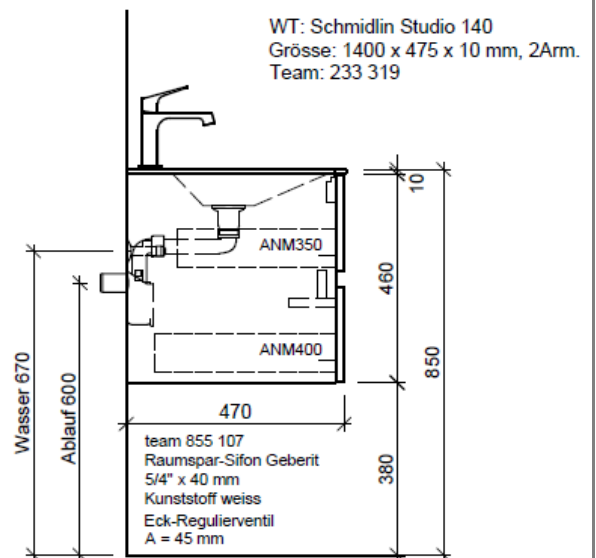

Artikel	1. Ausgabe	
Article	961561xxx800	4-2017
Articolo	1. Edizione	
Art. No	STUDIO-TORO 140b Mut.	5-2018
Unterbau STUDIO TORO		
Élément inférieur STUDIO TORO		
Elemento inferiore STUDIO TORO		

BÜHLMANN

Bühlmann AG Entlebuch
Schreinerei Fenster Möbel
CH-6162 Entlebuch

Tel. 041/482'00'20
Fax 041/482'00'29
www.bueag.ch

Typ STUDIO-TORO 140b GLH

Legende:

Mo: Montagemaass
UB: Unterbau
WT: Waschtisch

Die Massangaben in Millimeter verstehen sich unter dem Vorbehalt der Werkstoleranzen, eventuell späterer Änderungen sowie weiterer Montagemöglichkeiten. Die Haftung für Folgen fehlerhafter oder unvollständiger Massangaben ist ausgeschlossen (Art. 100 OR).

Les dimensions en millimètre s'entendent sous réserve des tolérances d'usine, d'éventuelles modifications ultérieures, de même que de nouvelles possibilités de montage. La responsabilité ne peut être engagée en cas de cotes manquantes ou erronées (CD art. 100).

Le dimensioni in millimetri s'intendono fatte salve le tolleranze di fabbricazione, le eventuali modifiche successive e le ulteriori alternative di montaggio. Si declina qualsiasi responsabilità per le conseguenze legate a dimensioni errate o incomplete (art. 100 CO).