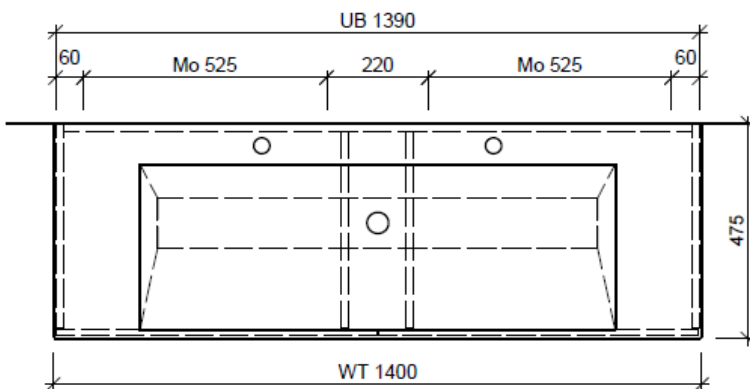

Bühlmann AG Entlebuch
Schreinerei Fenster Möbel
CH-6162 Entlebuch

Tel. 041/482'00'20
Fax 041/482'00'29
www.bueag.ch

Typ STUDIO-TORO 140b GLH

Legende:

Mo: Montagemaass
UB: Unterbau
WT: Waschtisch

Die Massangaben in Millimeter verstehen sich unter dem Vorbehalt der Werkstoleranzen, eventuell späterer Änderungen sowie weiterer Montagemöglichkeiten. Die Haftung für Folgen fehlerhafter oder unvollständiger Massangaben ist ausgeschlossen (Art. 100 OR).

Les dimensions en millimètre s'entendent sous réserve des tolérances d'usine, d'éventuelles modifications ultérieures, de même que de nouvelles possibilités de montage. La responsabilité ne peut être engagée en cas de cotes manquantes ou erronées (CD art. 100).

Le dimensioni in millimetri s'intendono fatte salve le tolleranze di fabbricazione, le eventuali modifiche successive e le ulteriori alternative di montaggio. Si declina qualsiasi responsabilità per le conseguenze legate a dimensioni errate o incomplete (art. 100 CO).