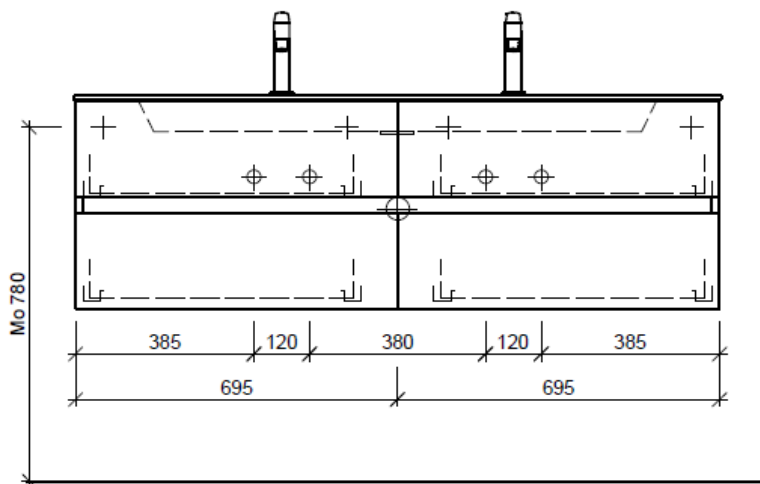

Artikel	1. Ausgabe	
Article	961561xxx800	4-2017
Articolo	1. Edizione	
Art. No	STUDIO-TORO 140b Mut.	5-2018
Unterbau STUDIO TORO		
Élément inférieur STUDIO TORO		
Elemento inferiore STUDIO TORO		

BÜHLMANN

Bühlmann AG Entlebuch
Schreinerei Fenster Möbel
CH-6162 Entlebuch

Tel. 041/482'00'20
Fax 041/482'00'29
www.bueag.ch

Typ STUDIO-TORO 140b GLH

Legende:

Mo: Montagemaass
UB: Unterbau
WT: Waschtisch

Die Massangaben in Millimeter verstehen sich unter dem Vorbehalt der Werkstoleranzen, eventuell späterer Änderungen sowie weiterer Montagemöglichkeiten. Die Haftung für Folgen fehlerhafter oder unvollständiger Massangaben ist ausgeschlossen (Art. 100 OR).

Les dimensions en millimètre s'entendent sous réserve des tolérances d'usine, d'éventuelles modifications ultérieures, de même que de nouvelles possibilités de montage. La responsabilité ne peut être engagée en cas de cotes manquantes ou erronées (CD art. 100).

Le dimensioni in millimetri s'intendono fatte salve le tolleranze di fabbricazione, le eventuali modifiche successive e le ulteriori alternative di montaggio. Si declina qualsiasi responsabilità per le conseguenze legate a dimensioni errate o incomplete (art. 100 CO).