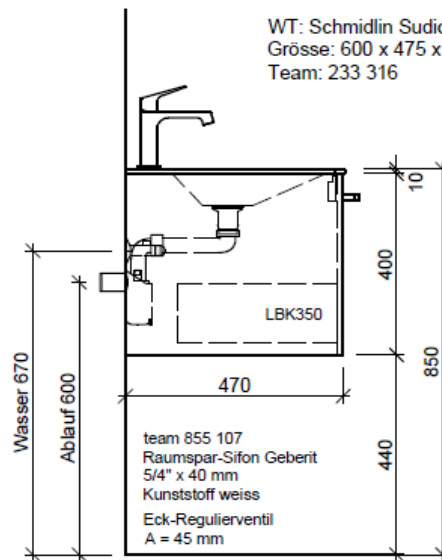

Typ STUDIO-RANA 60a

Legende:

Mo: Montagemaass
 UB: Unterbau
 WT: Waschtisch

Die Massangaben in Millimeter verstehen sich unter dem Vorbehalt der Werkstoleranzen, eventuell späterer Änderungen sowie weiterer Montagemöglichkeiten. Die Haftung für Folgen fehlerhafter oder unvollständiger Massangaben ist ausgeschlossen (Art. 100 OR).

Les dimensions en millimètre s'entendent sous réserve des tolérances d'usine, d'éventuelles modifications ultérieures, de même que de nouvelles possibilités de montage. La responsabilité ne peut être engagée en cas de cotes manquantes ou erronées (CD art. 100).

Le dimensioni in millimetri s'intendono fatte salve le tolleranze di fabbricazione, le eventuali modifiche successive e le ulteriori alternative di montaggio. Si declina qualsiasi responsabilità per le conseguenze legate a dimensioni errate o incomplete (art. 100 CO).