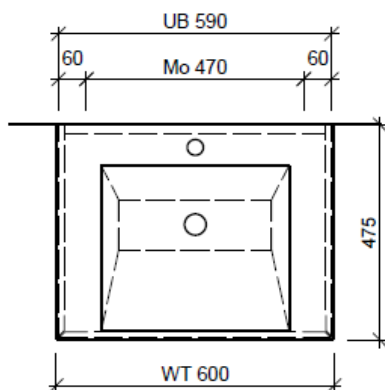

Typ STUDIO-RANA 60a

Legende:

Mo: Montagemaass
 UB: Unterbau
 WT: Waschtisch

Die Massangaben in Millimeter verstehen sich unter dem Vorbehalt der Werkstoleranzen, eventuell späterer Änderungen sowie weiterer Montagemöglichkeiten. Die Haftung für Folgen fehlerhafter oder unvollständiger Massangaben ist ausgeschlossen (Art. 100 OR).

Les dimensions en millimètre s'entendent sous réserve des tolérances d'usine, d'éventuelles modifications ultérieures, de même que de nouvelles possibilités de montage. La responsabilité ne peut être engagée en cas de cotes manquantes ou erronées (CD art. 100).

Le dimensioni in millimetri s'intendono fatte salve le tolleranze di fabbricazione, le eventuali modifiche successive e le ulteriori alternative di montaggio. Si declina qualsiasi responsabilità per le conseguenze legate a dimensioni errate o incomplete (art. 100 CO).