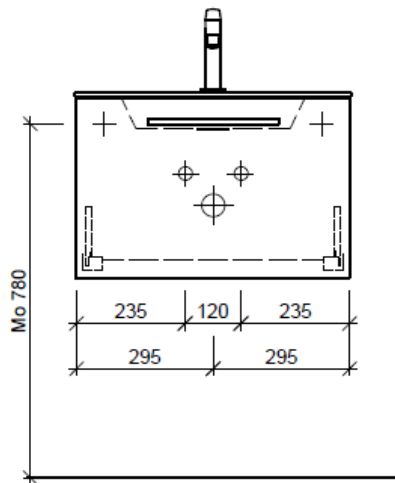

Typ STUDIO-RANA 60a

Legende:

Mo: Montagemaass
 UB: Unterbau
 WT: Waschtisch

Die Massangaben in Millimeter verstehen sich unter dem Vorbehalt der Werkstoleranzen, eventuell späterer Änderungen sowie weiterer Montagemöglichkeiten. Die Haftung für Folgen fehlerhafter oder unvollständiger Massangaben ist ausgeschlossen (Art. 100 OR).

Les dimensions en millimètre s'entendent sous réserve des tolérances d'usine, d'éventuelles modifications ultérieures, de même que de nouvelles possibilités de montage. La responsabilité ne peut être engagée en cas de cotes manquantes ou erronées (CD art. 100).

Le dimensioni in millimetri s'intendono fatte salve le tolleranze di fabbricazione, le eventuali modifiche successive e le ulteriori alternative di montaggio. Si declina qualsiasi responsabilità per le conseguenze legate a dimensioni errate o incomplete (art. 100 CO).