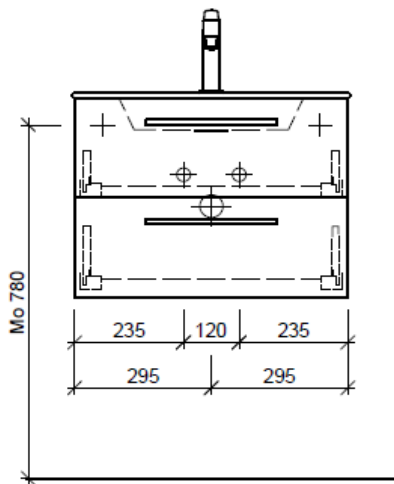

Tel. 041/482'00'20
 Fax 041/482'00'29
 www.bueag.ch

Typ STUDIO-RANA 60b

Legende:

Mo: Montagemaass
 UB: Unterbau
 WT: Waschtisch

Die Massangaben in Millimeter verstehen sich unter dem Vorbehalt der Werkstoleranzen, eventuell späterer Änderungen sowie weiterer Montagemöglichkeiten. Die Haftung für Folgen fehlerhafter oder unvollständiger Massangaben ist ausgeschlossen (Art. 100 OR).

Les dimensions en millimètre s'entendent sous réserve des tolérances d'usine, d'éventuelles modifications ultérieures, de même que de nouvelles possibilités de montage. La responsabilité ne peut être engagée en cas de cotes manquantes ou erronées (CD art. 100).

Le dimensioni in millimetri s'intendono fatte salve le tolleranze di fabbricazione, le eventuali modifiche successive e le ulteriori alternative di montaggio. Si declina qualsiasi responsabilità per le conseguenze legate a dimensioni errate o incomplete (art. 100 CO).