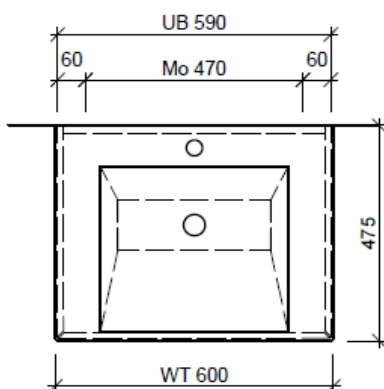

Tel. 041/482'00'20
 Fax 041/482'00'29
 www.bueag.ch

Typ STUDIO-RANA 60b

Legende:

Mo: Montagemaass
 UB: Unterbau
 WT: Waschtisch

Die Massangaben in Millimeter verstehen sich unter dem Vorbehalt der Werkstoleranzen, eventuell späterer Änderungen sowie weiterer Montagemöglichkeiten. Die Haftung für Folgen fehlerhafter oder unvollständiger Massangaben ist ausgeschlossen (Art. 100 OR).

Les dimensions en millimètre s'entendent sous réserve des tolérances d'usine, d'éventuelles modifications ultérieures, de même que de nouvelles possibilités de montage. La responsabilité ne peut être engagée en cas de cotes manquantes ou erronées (CD art. 100).

Le dimensioni in millimetri s'intendono fatte salve le tolleranze di fabbricazione, le eventuali modifiche successive e le ulteriori alternative di montaggio. Si declina qualsiasi responsabilità per le conseguenze legate a dimensioni errate o incomplete (art. 100 CO).