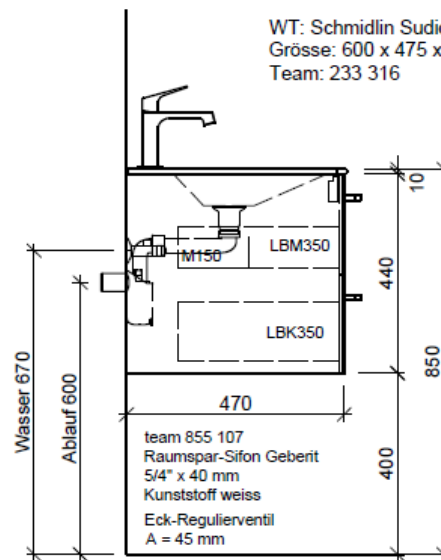

Tel. 041/482'00'20
 Fax 041/482'00'29
 www.bueag.ch

Typ STUDIO-RANA 60b

Legende:

Mo: Montagemaass
 UB: Unterbau
 WT: Waschtisch

Die Massangaben in Millimeter verstehen sich unter dem Vorbehalt der Werkstoleranzen, eventuell späterer Änderungen sowie weiterer Montagemöglichkeiten. Die Haftung für Folgen fehlerhafter oder unvollständiger Massangaben ist ausgeschlossen (Art. 100 OR).

Les dimensions en millimètre s'entendent sous réserve des tolérances d'usine, d'éventuelles modifications ultérieures, de même que de nouvelles possibilités de montage. La responsabilité ne peut être engagée en cas de cotes manquantes ou erronées (CD art. 100).

Le dimensioni in millimetri s'intendono fatte salve le tolleranze di fabbricazione, le eventuali modifiche successive e le ulteriori alternative di montaggio. Si declina qualsiasi responsabilità per le conseguenze legate a dimensioni errate o incomplete (art. 100 CO).