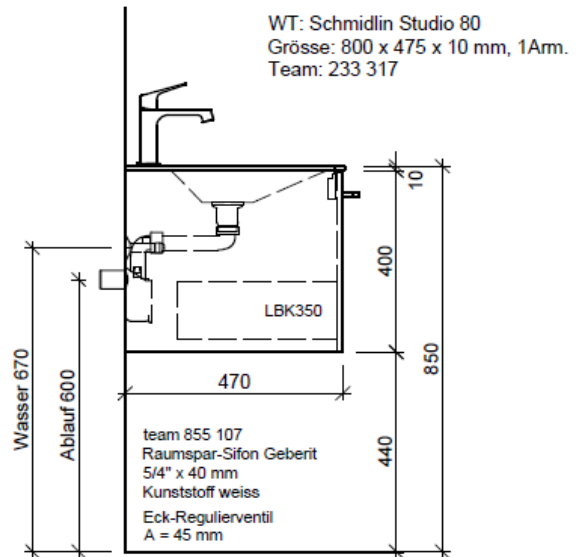

Tel. 041/482'00'20
 Fax 041/482'00'29
 www.bueag.ch

Typ STUDIO-RANA 80a

Legende:

Mo: Montagemaass
 UB: Unterbau
 WT: Waschtisch

Die Massangaben in Millimeter verstehen sich unter dem Vorbehalt der Werkstoleranzen, eventuell späterer Änderungen sowie weiterer Montagemöglichkeiten. Die Haftung für Folgen fehlerhafter oder unvollständiger Massangaben ist ausgeschlossen (Art. 100 OR).

Les dimensions en millimètre s'entendent sous réserve des tolérances d'usine, d'éventuelles modifications ultérieures, de même que de nouvelles possibilités de montage. La responsabilité ne peut être engagée en cas de cotes manquantes ou erronées (CD art. 100).

Le dimensioni in millimetri s'intendono fatte salve le tolleranze di fabbricazione, le eventuali modifiche successive e le ulteriori alternative di montaggio. Si declina qualsiasi responsabilità per le conseguenze legate a dimensioni errate o incomplete (art. 100 CO).