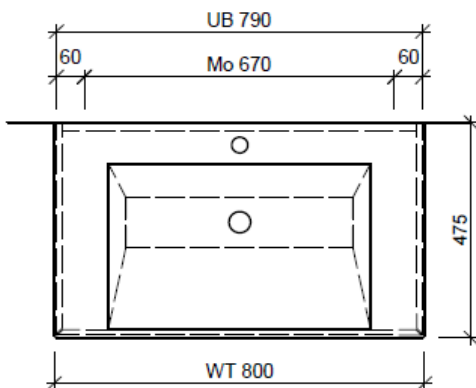

Tel. 041/482'00'20
 Fax 041/482'00'29
 www.bueag.ch

Typ STUDIO-RANA 80a

Legende:

Mo: Montagemaass
 UB: Unterbau
 WT: Waschtisch

Die Massangaben in Millimeter verstehen sich unter dem Vorbehalt der Werkstoleranzen, eventuell späterer Änderungen sowie weiterer Montagemöglichkeiten. Die Haftung für Folgen fehlerhafter oder unvollständiger Massangaben ist ausgeschlossen (Art. 100 OR).

Les dimensions en millimètre s'entendent sous réserve des tolérances d'usine, d'éventuelles modifications ultérieures, de même que de nouvelles possibilités de montage. La responsabilité ne peut être engagée en cas de cotes manquantes ou erronées (CD art. 100).

Le dimensioni in millimetri s'intendono fatte salve le tolleranze di fabbricazione, le eventuali modifiche successive e le ulteriori alternative di montaggio. Si declina qualsiasi responsabilità per le conseguenze legate a dimensioni errate o incomplete (art. 100 CO).