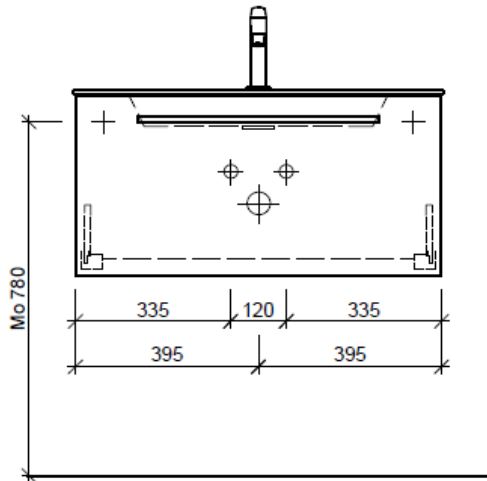

Tel. 041/482'00'20
 Fax 041/482'00'29
 www.bueag.ch

Typ STUDIO-RANA 80a

Legende:

Mo: Montagemaass
 UB: Unterbau
 WT: Waschtisch

Die Massangaben in Millimeter verstehen sich unter dem Vorbehalt der Werkstoleranzen, eventuell späterer Änderungen sowie weiterer Montagemöglichkeiten. Die Haftung für Folgen fehlerhafter oder unvollständiger Massangaben ist ausgeschlossen (Art. 100 OR).

Les dimensions en millimètre s'entendent sous réserve des tolérances d'usine, d'éventuelles modifications ultérieures, de même que de nouvelles possibilités de montage. La responsabilité ne peut être engagée en cas de cotes manquantes ou erronées (CD art. 100).

Le dimensioni in millimetri s'intendono fatte salve le tolleranze di fabbricazione, le eventuali modifiche successive e le ulteriori alternative di montaggio. Si declina qualsiasi responsabilità per le conseguenze legate a dimensioni errate o incomplete (art. 100 CO).