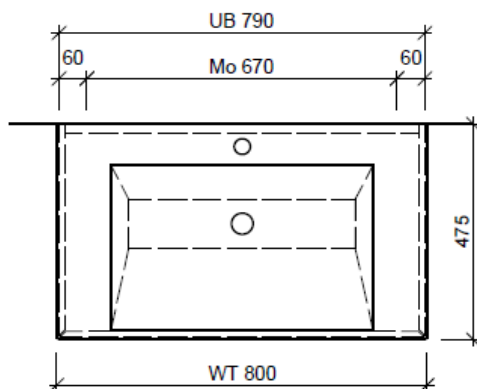

Typ STUDIO-RANA 80b

Legende:

Mo: Montagemaass
 UB: Unterbau
 WT: Waschtisch

Die Massangaben in Millimeter verstehen sich unter dem Vorbehalt der Werktoleranzen, eventuell späterer Änderungen sowie weiterer Montagemöglichkeiten. Die Haftung für Folgen fehlerhafter oder unvollständiger Massangaben ist ausgeschlossen (Art. 100 OR).

Les dimensions en millimètre s'entendent sous réserve des tolérances d'usine, d'éventuelles modifications ultérieures, de même que de nouvelles possibilités de montage. La responsabilité ne peut être engagée en cas de cotes manquantes ou erronées (CD art. 100).

Le dimensioni in millimetri s'intendono fatte salve le tolleranze di fabbricazione, le eventuali modifiche successive e le ulteriori alternative di montaggio. Si declina qualsiasi responsabilità per le conseguenze legate a dimensioni errate o incomplete (art. 100 CO).