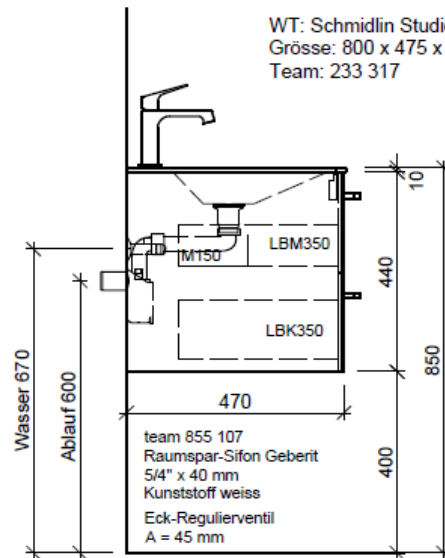

Typ STUDIO-RANA 80b

Legende:

Mo: Montagemaass
 UB: Unterbau
 WT: Waschtisch

Die Massangaben in Millimeter verstehen sich unter dem Vorbehalt der Werktoleranzen, eventuell späterer Änderungen sowie weiterer Montagemöglichkeiten. Die Haftung für Folgen fehlerhafter oder unvollständiger Massangaben ist ausgeschlossen (Art. 100 OR).

Les dimensions en millimètre s'entendent sous réserve des tolérances d'usine, d'éventuelles modifications ultérieures, de même que de nouvelles possibilités de montage. La responsabilité ne peut être engagée en cas de cotes manquantes ou erronées (CD art. 100).

Le dimensioni in millimetri s'intendono fatte salve le tolleranze di fabbricazione, le eventuali modifiche successive e le ulteriori alternative di montaggio. Si declina qualsiasi responsabilità per le conseguenze legate a dimensioni errate o incomplete (art. 100 CO).