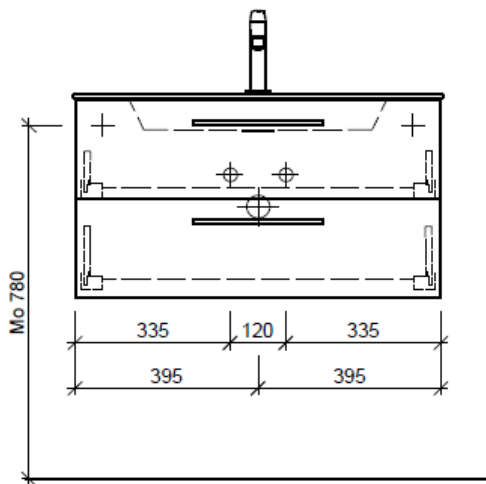

Typ STUDIO-RANA 80b

Legende:

Mo: Montagemaass
 UB: Unterbau
 WT: Waschtisch

Die Massangaben in Millimeter verstehen sich unter dem Vorbehalt der Werktoleranzen, eventuell späterer Änderungen sowie weiterer Montagemöglichkeiten. Die Haftung für Folgen fehlerhafter oder unvollständiger Massangaben ist ausgeschlossen (Art. 100 OR).

Les dimensions en millimètre s'entendent sous réserve des tolérances d'usine, d'éventuelles modifications ultérieures, de même que de nouvelles possibilités de montage. La responsabilité ne peut être engagée en cas de cotes manquantes ou erronées (CD art. 100).

Le dimensioni in millimetri s'intendono fatte salve le tolleranze di fabbricazione, le eventuali modifiche successive e le ulteriori alternative di montaggio. Si declina qualsiasi responsabilità per le conseguenze legate a dimensioni errate o incomplete (art. 100 CO).