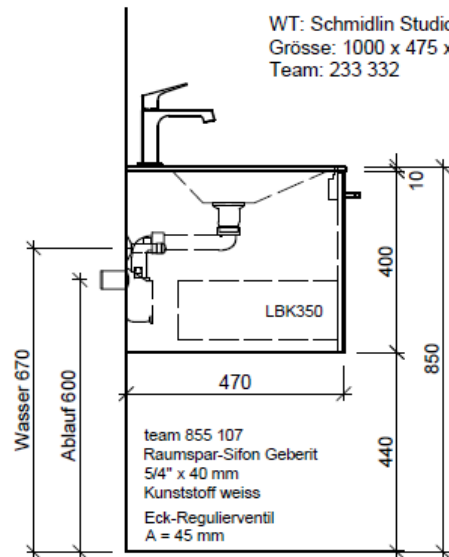

Artikel	1. Ausgabe	
Article	961571	4-2017
Articolo	1. Edition	
	1. Edizione	
Art. No	STUDIO-RANA 100a Mut.	5-2018
Unterbau STUDIO RANA		
Elément inférieur STUDIO RANA		
Elemento inferiore STUDIO RANA		

BÜHLMANN

Bühlmann AG Entlebuch
Schreinerei Fenster Möbel
CH-6162 Entlebuch

Tel. 041/482'00'20
Fax 041/482'00'29
www.bueag.ch

Typ STUDIO-RANA 100a

Legende:

Mo: Montagemaass
UB: Unterbau
WT: Waschtisch

Die Massangaben in Millimeter verstehen sich unter dem Vorbehalt der Werkstoleranzen, eventuell späterer Änderungen sowie weiterer Montagemöglichkeiten. Die Haftung für Folgen fehlerhafter oder unvollständiger Massangaben ist ausgeschlossen (Art. 100 OR).

Les dimensions en millimètre s'entendent sous réserve des tolérances d'usine, d'éventuelles modifications ultérieures, de même que de nouvelles possibilités de montage. La responsabilité ne peut être engagée en cas de cotes manquantes ou erronées (CD art. 100).

Le dimensioni in millimetri s'intendono fatte salve le tolleranze di fabbricazione, le eventuali modifiche successive e le ulteriori alternative di montaggio. Si declina qualsiasi responsabilità per le conseguenze legate a dimensioni errate o incomplete (art. 100 CO).