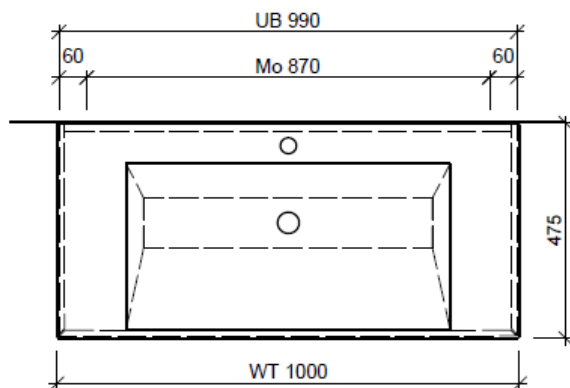

BÜHLMANN

Bühlmann AG Entlebuch
Schreinerei Fenster Möbel
CH-6162 Entlebuch

Tel. 041/482'00'20
Fax 041/482'00'29
www.bueag.ch

Typ STUDIO-RANA 100a

Legende:

Mo: Montagemaass
UB: Unterbau
WT: Waschtisch

Die Massangaben in Millimeter verstehen sich unter dem Vorbehalt der Werkstoleranzen, eventuell späterer Änderungen sowie weiterer Montagemöglichkeiten. Die Haftung für Folgen fehlerhafter oder unvollständiger Massangaben ist ausgeschlossen (Art. 100 OR).

Les dimensions en millimètre s'entendent sous réserve des tolérances d'usine, d'éventuelles modifications ultérieures, de même que de nouvelles possibilités de montage. La responsabilité ne peut être engagée en cas de cotes manquantes ou erronées (CD art. 100).

Le dimensioni in millimetri s'intendono fatte salve le tolleranze di fabbricazione, le eventuali modifiche successive e le ulteriori alternative di montaggio. Si declina qualsiasi responsabilità per le conseguenze legate a dimensioni errate o incomplete (art. 100 CO).