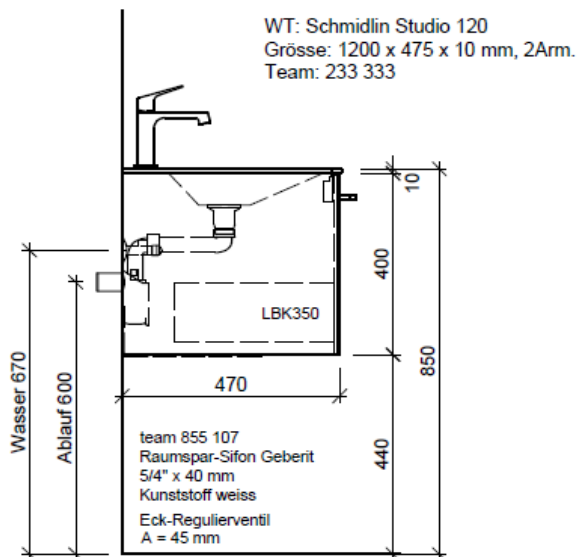

Typ STUDIO-RANA 120a

Legende:

Mo: Montagemaass
UB: Unterbau
WT: Waschtisch

Die Massangaben in Millimeter verstehen sich unter dem Vorbehalt der Werkstoleranzen, eventuell späterer Änderungen sowie weiterer Montagemöglichkeiten. Die Haftung für Folgen fehlerhafter oder unvollständiger Massangaben ist ausgeschlossen (Art. 100 OR).

Les dimensions en millimètre s'entendent sous réserve des tolérances d'usine, d'éventuelles modifications ultérieures, de même que de nouvelles possibilités de montage. La responsabilité ne peut être engagée en cas de cotes manquantes ou erronées (CD art. 100).

Le dimensioni in millimetri s'intendono fatte salve le tolleranze di fabbricazione, le eventuali modifiche successive e le ulteriori alternative di montaggio. Si declina qualsiasi responsabilità per le conseguenze legate a dimensioni errate o incomplete (art. 100 CO).