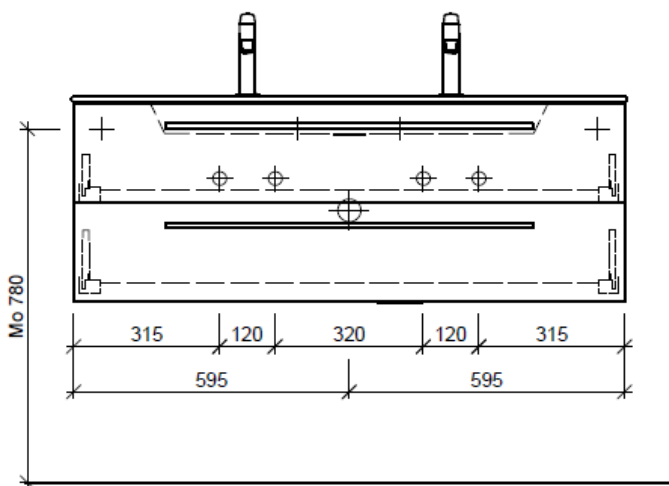

Typ STUDIO-RANA 120b

Legende:

Mo: Montagemaass
UB: Unterbau
WT: Waschtisch

Die Massangaben in Millimeter verstehen sich unter dem Vorbehalt der Werkstoleranzen, eventuell späterer Änderungen sowie weiterer Montagemöglichkeiten. Die Haftung für Folgen fehlerhafter oder unvollständiger Massangaben ist ausgeschlossen (Art. 100 OR).

Les dimensions en millimètre s'entendent sous réserve des tolérances d'usine, d'éventuelles modifications ultérieures, de même que de nouvelles possibilités de montage. La responsabilité ne peut être engagée en cas de cotes manquantes ou erronées (CD art. 100).

Le dimensioni in millimetri s'intendono fatte salve le tolleranze di fabbricazione, le eventuali modifiche successive e le ulteriori alternative di montaggio. Si declina qualsiasi responsabilità per le conseguenze legate a dimensioni errate o incomplete (art. 100 CO).