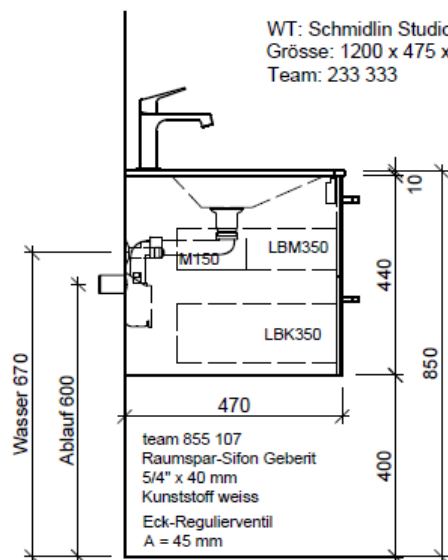

Typ STUDIO-RANA 120b

Legende:

Mo: Montagemaass
UB: Unterbau
WT: Waschtisch

Die Massangaben in Millimeter verstehen sich unter dem Vorbehalt der Werkstoleranzen, eventuell späterer Änderungen sowie weiterer Montagemöglichkeiten. Die Haftung für Folgen fehlerhafter oder unvollständiger Massangaben ist ausgeschlossen (Art. 100 OR).

Les dimensions en millimètre s'entendent sous réserve des tolérances d'usine, d'éventuelles modifications ultérieures, de même que de nouvelles possibilités de montage. La responsabilité ne peut être engagée en cas de cotes manquantes ou erronées (CD art. 100).

Le dimensioni in millimetri s'intendono fatte salve le tolleranze di fabbricazione, le eventuali modifiche successive e le ulteriori alternative di montaggio. Si declina qualsiasi responsabilità per le conseguenze legate a dimensioni errate o incomplete (art. 100 CO).