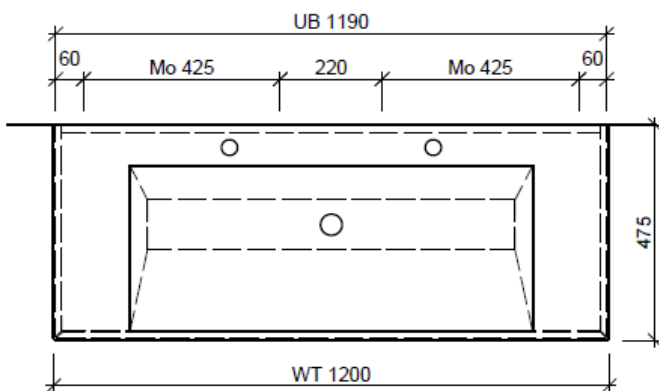

Typ STUDIO-RANA 120b

Legende:

Mo: Montagemaass
UB: Unterbau
WT: Waschtisch

Die Massangaben in Millimeter verstehen sich unter dem Vorbehalt der Werkstoleranzen, eventuell späterer Änderungen sowie weiterer Montagemöglichkeiten. Die Haftung für Folgen fehlerhafter oder unvollständiger Massangaben ist ausgeschlossen (Art. 100 OR).

Les dimensions en millimètre s'entendent sous réserve des tolérances d'usine, d'éventuelles modifications ultérieures, de même que de nouvelles possibilités de montage. La responsabilité ne peut être engagée en cas de cotes manquantes ou erronées (CD art. 100).

Le dimensioni in millimetri s'intendono fatte salve le tolleranze di fabbricazione, le eventuali modifiche successive e le ulteriori alternative di montaggio. Si declina qualsiasi responsabilità per le conseguenze legate a dimensioni errate o incomplete (art. 100 CO).