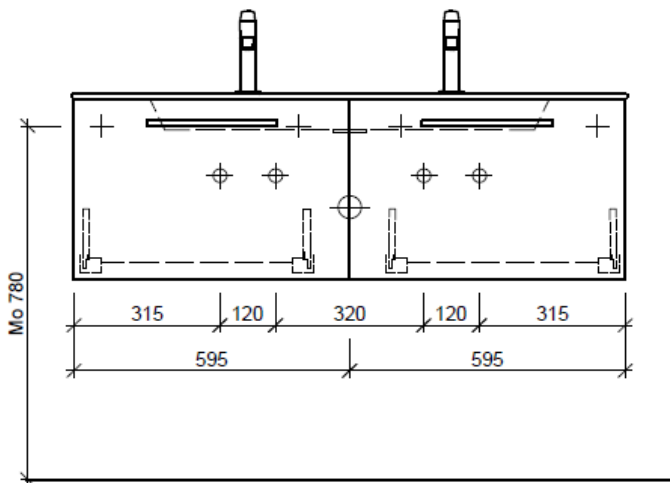

Typ STUDIO-RANA 120c

Legende:

Mo: Montagemaass
UB: Unterbau
WT: Waschtisch

Die Massangaben in Millimeter verstehen sich unter dem Vorbehalt der Werkstoleranzen, eventuell späterer Änderungen sowie weiterer Montagemöglichkeiten. Die Haftung für Folgen fehlerhafter oder unvollständiger Massangaben ist ausgeschlossen (Art. 100 OR).

Les dimensions en millimètre s'entendent sous réserve des tolérances d'usine, d'éventuelles modifications ultérieures, de même que de nouvelles possibilités de montage. La responsabilité ne peut être engagée en cas de cotes manquantes ou erronées (CD art. 100).

Le dimensioni in millimetri s'intendono fatte salve le tolleranze di fabbricazione, le eventuali modifiche successive e le ulteriori alternative di montaggio. Si declina qualsiasi responsabilità per le conseguenze legate a dimensioni errate o incomplete (art. 100 CO).