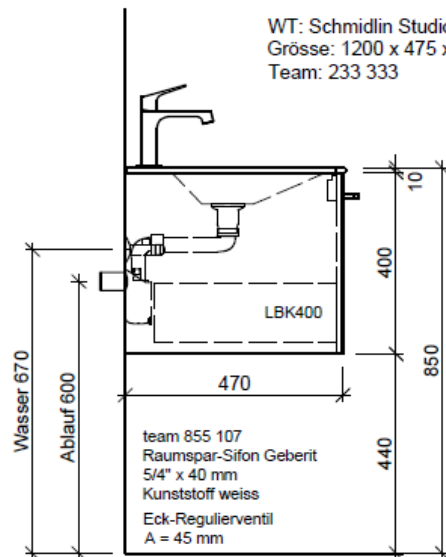

Typ STUDIO-RANA 120c

Legende:

Mo: Montagemaass
UB: Unterbau
WT: Waschtisch

Die Massangaben in Millimeter verstehen sich unter dem Vorbehalt der Werkstoleranzen, eventuell späterer Änderungen sowie weiterer Montagemöglichkeiten. Die Haftung für Folgen fehlerhafter oder unvollständiger Massangaben ist ausgeschlossen (Art. 100 OR).

Les dimensions en millimètre s'entendent sous réserve des tolérances d'usine, d'éventuelles modifications ultérieures, de même que de nouvelles possibilités de montage. La responsabilité ne peut être engagée en cas de cotes manquantes ou erronées (CD art. 100).

Le dimensioni in millimetri s'intendono fatte salve le tolleranze di fabbricazione, le eventuali modifiche successive e le ulteriori alternative di montaggio. Si declina qualsiasi responsabilità per le conseguenze legate a dimensioni errate o incomplete (art. 100 CO).