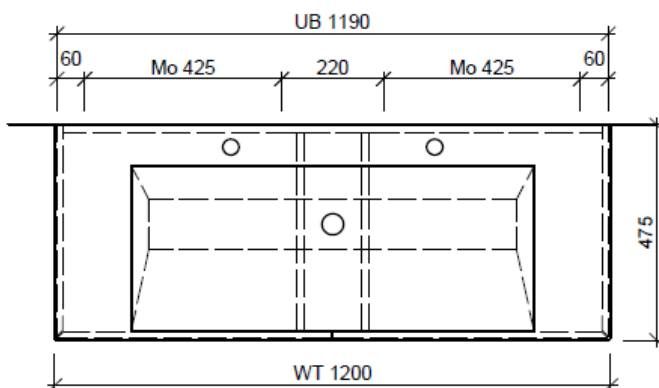

Typ STUDIO-RANA 120c

Legende:

Mo: Montagemaass
UB: Unterbau
WT: Waschtisch

Die Massangaben in Millimeter verstehen sich unter dem Vorbehalt der Werkstoleranzen, eventuell späterer Änderungen sowie weiterer Montagemöglichkeiten. Die Haftung für Folgen fehlerhafter oder unvollständiger Massangaben ist ausgeschlossen (Art. 100 OR).

Les dimensions en millimètre s'entendent sous réserve des tolérances d'usine, d'éventuelles modifications ultérieures, de même que de nouvelles possibilités de montage. La responsabilité ne peut être engagée en cas de cotes manquantes ou erronées (CD art. 100).

Le dimensioni in millimetri s'intendono fatte salve le tolleranze di fabbricazione, le eventuali modifiche successive e le ulteriori alternative di montaggio. Si declina qualsiasi responsabilità per le conseguenze legate a dimensioni errate o incomplete (art. 100 CO).