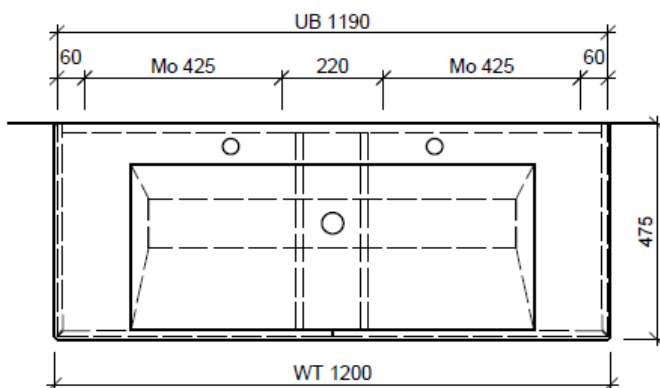

Typ STUDIO-RANA 120d

Legende:

Mo: Montagemaass
UB: Unterbau
WT: Waschtisch

Die Massangaben in Millimeter verstehen sich unter dem Vorbehalt der Werkstoleranzen, eventuell späterer Änderungen sowie weiterer Montagemöglichkeiten. Die Haftung für Folgen fehlerhafter oder unvollständiger Massangaben ist ausgeschlossen (Art. 100 OR).

Les dimensions en millimètre s'entendent sous réserve des tolérances d'usine, d'éventuelles modifications ultérieures, de même que de nouvelles possibilités de montage. La responsabilité ne peut être engagée en cas de cotes manquantes ou erronées (CD art. 100).

Le dimensioni in millimetri s'intendono fatte salve le tolleranze di fabbricazione, le eventuali modifiche successive e le ulteriori alternative di montaggio. Si declina qualsiasi responsabilità per le conseguenze legate a dimensioni errate o incomplete (art. 100 CO).