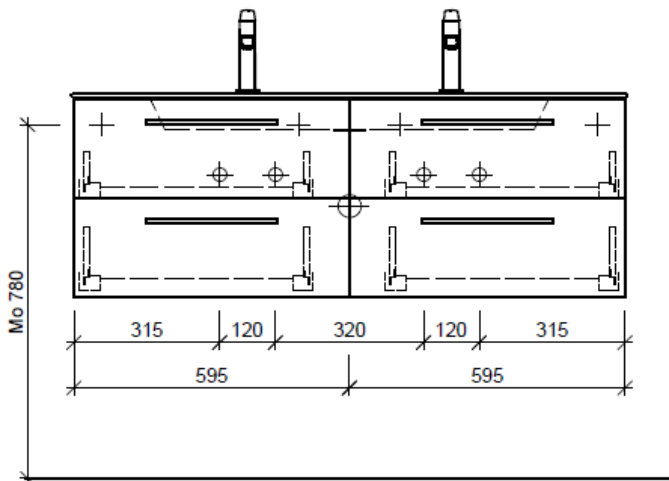

Typ STUDIO-RANA 120d

Legende:

Mo: Montagemaass
UB: Unterbau
WT: Waschtisch

Die Massangaben in Millimeter verstehen sich unter dem Vorbehalt der Werkstoleranzen, eventuell späterer Änderungen sowie weiterer Montagemöglichkeiten. Die Haftung für Folgen fehlerhafter oder unvollständiger Massangaben ist ausgeschlossen (Art. 100 OR).

Les dimensions en millimètre s'entendent sous réserve des tolérances d'usine, d'éventuelles modifications ultérieures, de même que de nouvelles possibilités de montage. La responsabilité ne peut être engagée en cas de cotes manquantes ou erronées (CD art. 100).

Le dimensioni in millimetri s'intendono fatte salve le tolleranze di fabbricazione, le eventuali modifiche successive e le ulteriori alternative di montaggio. Si declina qualsiasi responsabilità per le conseguenze legate a dimensioni errate o incomplete (art. 100 CO).