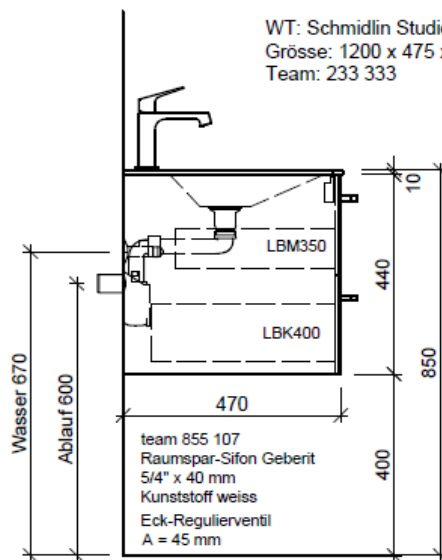

Typ STUDIO-RANA 120d

Legende:

Mo: Montagemaass
UB: Unterbau
WT: Waschtisch

Die Massangaben in Millimeter verstehen sich unter dem Vorbehalt der Werkstoleranzen, eventuell späterer Änderungen sowie weiterer Montagemöglichkeiten. Die Haftung für Folgen fehlerhafter oder unvollständiger Massangaben ist ausgeschlossen (Art. 100 OR).

Les dimensions en millimètre s'entendent sous réserve des tolérances d'usine, d'éventuelles modifications ultérieures, de même que de nouvelles possibilités de montage. La responsabilité ne peut être engagée en cas de cotes manquantes ou erronées (CD art. 100).

Le dimensioni in millimetri s'intendono fatte salve le tolleranze di fabbricazione, le eventuali modifiche successive e le ulteriori alternative di montaggio. Si declina qualsiasi responsabilità per le conseguenze legate a dimensioni errate o incomplete (art. 100 CO).