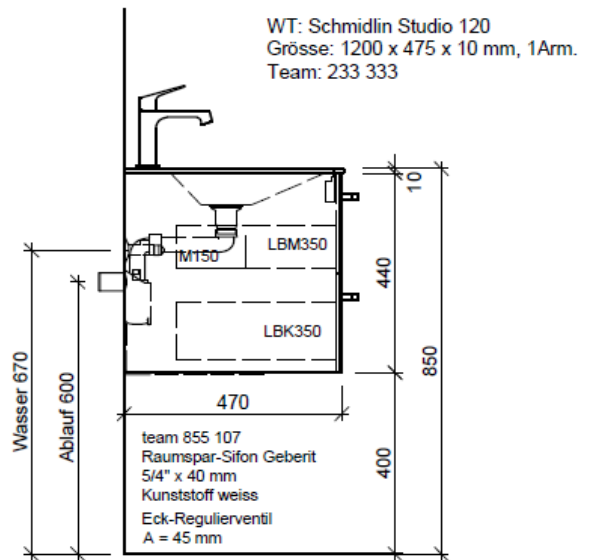

Typ STUDIO-RANA 120f

Legende:

Mo: Montagemaass
 UB: Unterbau
 WT: Waschtisch

Die Massangaben in Millimeter verstehen sich unter dem Vorbehalt der Werkstoleranzen, eventuell späterer Änderungen sowie weiterer Montagemöglichkeiten. Die Haftung für Folgen fehlerhafter oder unvollständiger Massangaben ist ausgeschlossen (Art. 100 OR).

Les dimensions en millimètre s'entendent sous réserve des tolérances d'usine, d'éventuelles modifications ultérieures, de même que de nouvelles possibilités de montage. La responsabilité ne peut être engagée en cas de cotes manquantes ou erronées (CD art. 100).

Le dimensioni in millimetri s'intendono fatte salve le tolleranze di fabbricazione, le eventuali modifiche successive e le ulteriori alternative di montaggio. Si declina qualsiasi responsabilità per le conseguenze legate a dimensioni errate o incomplete (art. 100 CO).