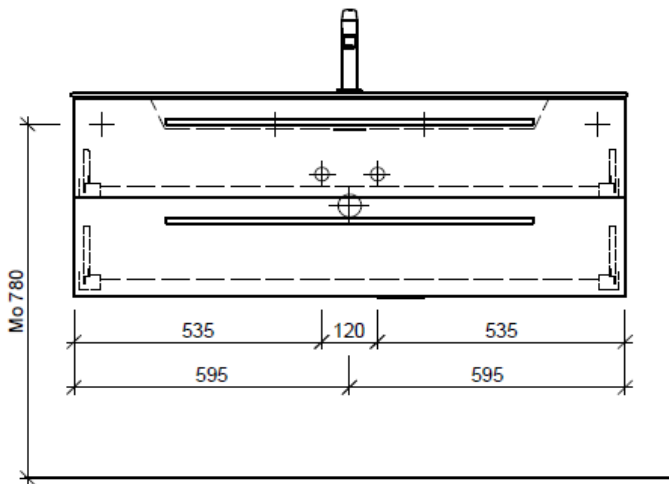

Typ STUDIO-RANA 120f

Legende:

Mo: Montagemaass
 UB: Unterbau
 WT: Waschtisch

Die Massangaben in Millimeter verstehen sich unter dem Vorbehalt der Werkstoleranzen, eventuell späterer Änderungen sowie weiterer Montagemöglichkeiten. Die Haftung für Folgen fehlerhafter oder unvollständiger Massangaben ist ausgeschlossen (Art. 100 OR).

Les dimensions en millimètre s'entendent sous réserve des tolérances d'usine, d'éventuelles modifications ultérieures, de même que de nouvelles possibilités de montage. La responsabilité ne peut être engagée en cas de cotes manquantes ou erronées (CD art. 100).

Le dimensioni in millimetri s'intendono fatte salve le tolleranze di fabbricazione, le eventuali modifiche successive e le ulteriori alternative di montaggio. Si declina qualsiasi responsabilità per le conseguenze legate a dimensioni errate o incomplete (art. 100 CO).