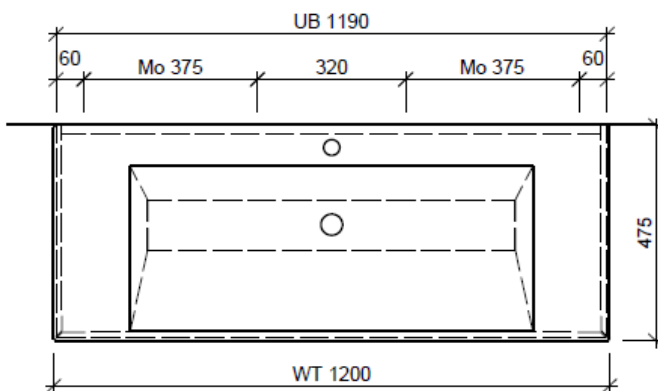

Typ STUDIO-RANA 120f

Legende:

Mo: Montagemaass
 UB: Unterbau
 WT: Waschtisch

Die Massangaben in Millimeter verstehen sich unter dem Vorbehalt der Werkstoleranzen, eventuell späterer Änderungen sowie weiterer Montagemöglichkeiten. Die Haftung für Folgen fehlerhafter oder unvollständiger Massangaben ist ausgeschlossen (Art. 100 OR).

Les dimensions en millimètre s'entendent sous réserve des tolérances d'usine, d'éventuelles modifications ultérieures, de même que de nouvelles possibilités de montage. La responsabilité ne peut être engagée en cas de cotes manquantes ou erronées (CD art. 100).

Le dimensioni in millimetri s'intendono fatte salve le tolleranze di fabbricazione, le eventuali modifiche successive e le ulteriori alternative di montaggio. Si declina qualsiasi responsabilità per le conseguenze legate a dimensioni errate o incomplete (art. 100 CO).