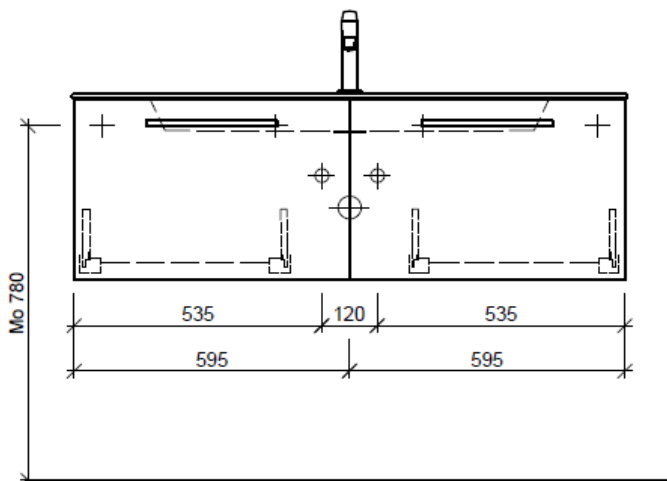

### Typ STUDIO-RANA 120g

Legende:

Mo: Montagemaass  
UB: Unterbau  
WT: Waschtisch

Die Massangaben in Millimeter verstehen sich unter dem Vorbehalt der Werkstoleranzen, eventuell späterer Änderungen sowie weiterer Montagemöglichkeiten. Die Haftung für Folgen fehlerhafter oder unvollständiger Massangaben ist ausgeschlossen (Art. 100 OR).

Les dimensions en millimètre s'entendent sous réserve des tolérances d'usine, d'éventuelles modifications ultérieures, de même que de nouvelles possibilités de montage. La responsabilité ne peut être engagée en cas de cotes manquantes ou erronées (CD art. 100).

Le dimensioni in millimetri s'intendono fatte salve le tolleranze di fabbricazione, le eventuali modifiche successive e le ulteriori alternative di montaggio. Si declina qualsiasi responsabilità per le conseguenze legate a dimensioni errate o incomplete (art. 100 CO).