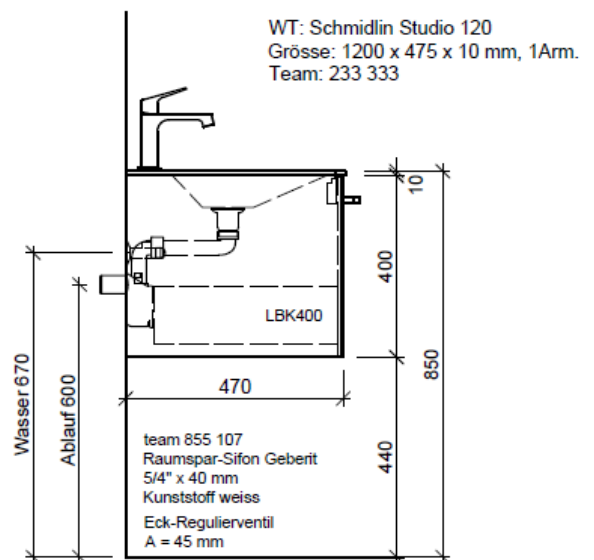

### Typ STUDIO-RANA 120g

Legende:

Mo: Montagemaass  
UB: Unterbau  
WT: Waschtisch

Die Massangaben in Millimeter verstehen sich unter dem Vorbehalt der Werkstoleranzen, eventuell späterer Änderungen sowie weiterer Montagemöglichkeiten. Die Haftung für Folgen fehlerhafter oder unvollständiger Massangaben ist ausgeschlossen (Art. 100 OR).

Les dimensions en millimètre s'entendent sous réserve des tolérances d'usine, d'éventuelles modifications ultérieures, de même que de nouvelles possibilités de montage. La responsabilité ne peut être engagée en cas de cotes manquantes ou erronées (CD art. 100).

Le dimensioni in millimetri s'intendono fatte salve le tolleranze di fabbricazione, le eventuali modifiche successive e le ulteriori alternative di montaggio. Si declina qualsiasi responsabilità per le conseguenze legate a dimensioni errate o incomplete (art. 100 CO).