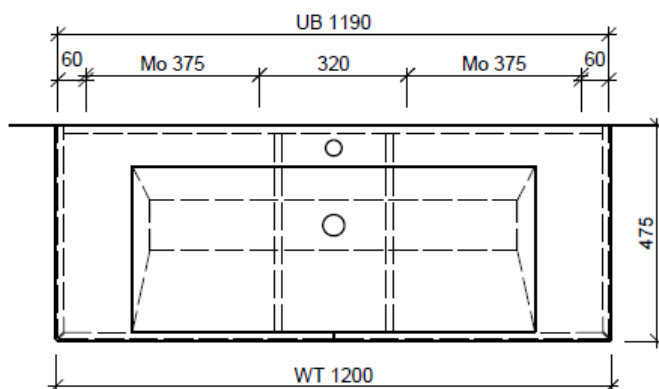

### Typ STUDIO-RANA 120g

Legende:

Mo: Montagemaass  
UB: Unterbau  
WT: Waschtisch

Die Massangaben in Millimeter verstehen sich unter dem Vorbehalt der Werkstoleranzen, eventuell späterer Änderungen sowie weiterer Montagemöglichkeiten. Die Haftung für Folgen fehlerhafter oder unvollständiger Massangaben ist ausgeschlossen (Art. 100 OR).

Les dimensions en millimètre s'entendent sous réserve des tolérances d'usine, d'éventuelles modifications ultérieures, de même que de nouvelles possibilités de montage. La responsabilité ne peut être engagée en cas de cotes manquantes ou erronées (CD art. 100).