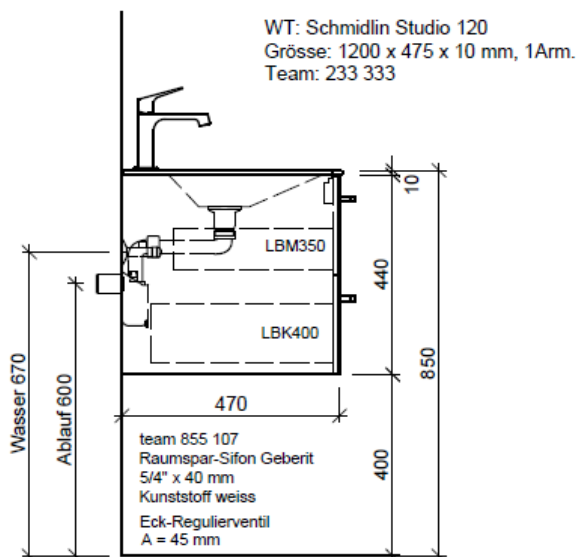

Typ STUDIO-RANA 120h

Legende:

Mo: Montagemaass
UB: Unterbau
WT: Waschtisch

Die Massangaben in Millimeter verstehen sich unter dem Vorbehalt der Werkstoleranzen, eventuell späterer Änderungen sowie weiterer Montagemöglichkeiten. Die Haftung für Folgen fehlerhafter oder unvollständiger Massangaben ist ausgeschlossen (Art. 100 OR).

Les dimensions en millimètre s'entendent sous réserve des tolérances d'usine, d'éventuelles modifications ultérieures, de même que de nouvelles possibilités de montage. La responsabilité ne peut être engagée en cas de cotes manquantes ou erronées (CD art. 100).

Le dimensioni in millimetri s'intendono fatte salve le tolleranze di fabbricazione, le eventuali modifiche successive e le ulteriori alternative di montaggio. Si declina qualsiasi responsabilità per le conseguenze legate a dimensioni errate o incomplete (art. 100 CO).