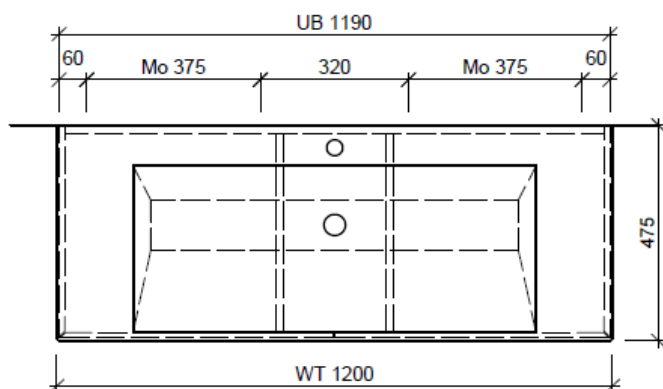

Typ STUDIO-RANA 120h

Legende:

Mo: Montagemaass
UB: Unterbau
WT: Waschtisch

Die Massangaben in Millimeter verstehen sich unter dem Vorbehalt der Werkstoleranzen, eventuell späterer Änderungen sowie weiterer Montagemöglichkeiten. Die Haftung für Folgen fehlerhafter oder unvollständiger Massangaben ist ausgeschlossen (Art. 100 OR).

Les dimensions en millimètre s'entendent sous réserve des tolérances d'usine, d'éventuelles modifications ultérieures, de même que de nouvelles possibilités de montage. La responsabilité ne peut être engagée en cas de cotes manquantes ou erronées (CD art. 100).