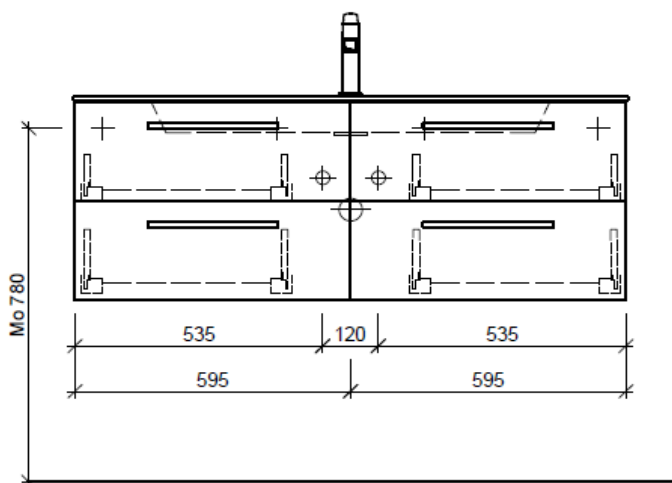

Typ STUDIO-RANA 120h

Legende:

Mo: Montagemaass
UB: Unterbau
WT: Waschtisch

Die Massangaben in Millimeter verstehen sich unter dem Vorbehalt der Werkstoleranzen, eventuell späterer Änderungen sowie weiterer Montagemöglichkeiten. Die Haftung für Folgen fehlerhafter oder unvollständiger Massangaben ist ausgeschlossen (Art. 100 OR).

Les dimensions en millimètre s'entendent sous réserve des tolérances d'usine, d'éventuelles modifications ultérieures, de même que de nouvelles possibilités de montage. La responsabilité ne peut être engagée en cas de cotes manquantes ou erronées (CD art. 100).

Le dimensioni in millimetri s'intendono fatte salve le tolleranze di fabbricazione, le eventuali modifiche successive e le ulteriori alternative di montaggio. Si declina qualsiasi responsabilità per le conseguenze legate a dimensioni errate o incomplete (art. 100 CO).