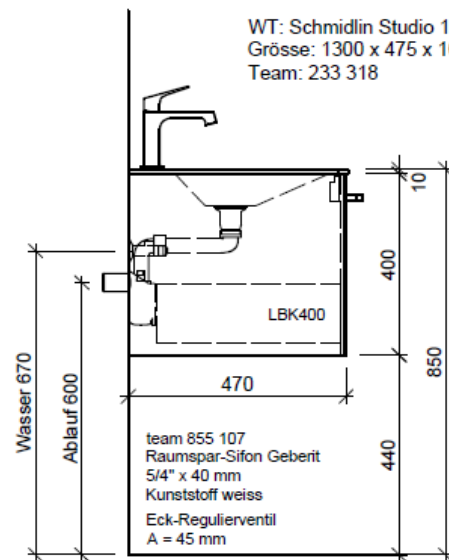

Elemento inferiore STUDIO RANA

BÜHLMANN

Bühlmann AG Entlebuch
Schreinerei Fenster Möbel
CH-6162 Entlebuch

Tel. 041/482'00'20
Fax 041/482'00'29
www.bueag.ch

Typ STUDIO-RANA 130a

Legende:

Mo: Montagemaass
UB: Unterbau
WT: Waschtisch

Les dimensions en millimètre s'entendent sous réserve des tolérances d'usine, d'éventuelles modifications ultérieures, de même que de nouvelles possibilités de montage. La responsabilité ne peut être engagée en cas de cotes manquantes ou erronées (CD art. 100).

Le dimensioni in millimetri s'intendono fatte salve le tolleranze di fabbricazione, le eventuali modifiche successive e le ulteriori alternative di montaggio. Si declina qualsiasi responsabilità per le conseguenze legate a dimensioni errate o incomplete (art. 100 CO).