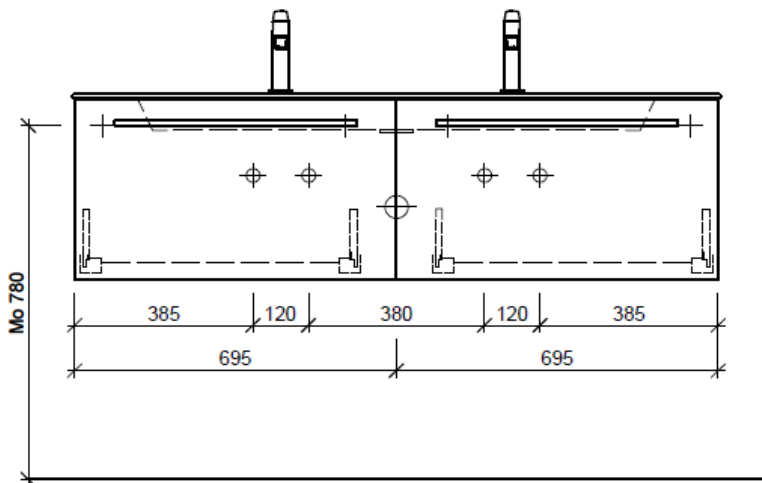

Typ STUDIO-RANA 140a

Legende:

Mo: Montagemaass
UB: Unterbau
WT: Waschtisch

Die Massangaben in Millimeter verstehen sich unter dem Vorbehalt der Werkstoleranzen, eventuell späterer Änderungen sowie weiterer Montagemöglichkeiten. Die Haftung für Folgen fehlerhafter oder unvollständiger Massangaben ist ausgeschlossen (Art. 100 OR).

Les dimensions en millimètre s'entendent sous réserve des tolérances d'usine, d'éventuelles modifications ultérieures, de même que de nouvelles possibilités de montage. La responsabilité ne peut être engagée en cas de cotes manquantes ou erronées (CD art. 100).

Le dimensioni in millimetri s'intendono fatte salve le tolleranze di fabbricazione, le eventuali modifiche successive e le ulteriori alternative di montaggio. Si declina qualsiasi responsabilità per le conseguenze legate a dimensioni errate o incomplete (art. 100 CO).