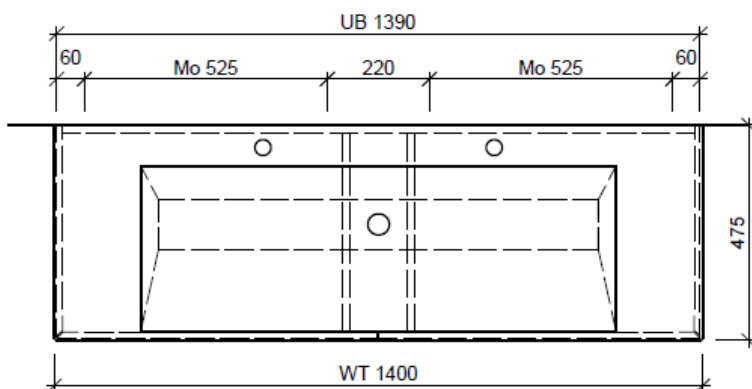

Typ STUDIO-RANA 140a

Legende:

Mo: Montagemaass
UB: Unterbau
WT: Waschtisch

Die Massangaben in Millimeter verstehen sich unter dem Vorbehalt der Werkstoleranzen, eventuell späterer Änderungen sowie weiterer Montagemöglichkeiten. Die Haftung für Folgen fehlerhafter oder unvollständiger Massangaben ist ausgeschlossen (Art. 100 OR).

Les dimensions en millimètre s'entendent sous réserve des tolérances d'usine, d'éventuelles modifications ultérieures, de même que de nouvelles possibilités de montage. La responsabilité ne peut être engagée en cas de cotes manquantes ou erronées (CD art. 100).

Le dimensioni in millimetri s'intendono fatte salve le tolleranze di fabbricazione, le eventuali modifiche successive e le ulteriori alternative di montaggio. Si declina qualsiasi responsabilità per le conseguenze legate a dimensioni errate o incomplete (art. 100 CO).