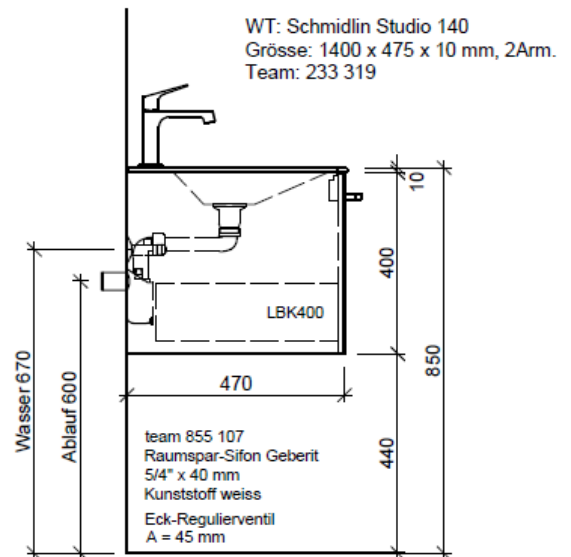

Typ STUDIO-RANA 140a

Legende:

Mo: Montagemaass
UB: Unterbau
WT: Waschtisch

Die Massangaben in Millimeter verstehen sich unter dem Vorbehalt der Werkstoleranzen, eventuell späterer Änderungen sowie weiterer Montagemöglichkeiten. Die Haftung für Folgen fehlerhafter oder unvollständiger Massangaben ist ausgeschlossen (Art. 100 OR).

Les dimensions en millimètre s'entendent sous réserve des tolérances d'usine, d'éventuelles modifications ultérieures, de même que de nouvelles possibilités de montage. La responsabilité ne peut être engagée en cas de cotes manquantes ou erronées (CD art. 100).

Le dimensioni in millimetri s'intendono fatte salve le tolleranze di fabbricazione, le eventuali modifiche successive e le ulteriori alternative di montaggio. Si declina qualsiasi responsabilità per le conseguenze legate a dimensioni errate o incomplete (art. 100 CO).