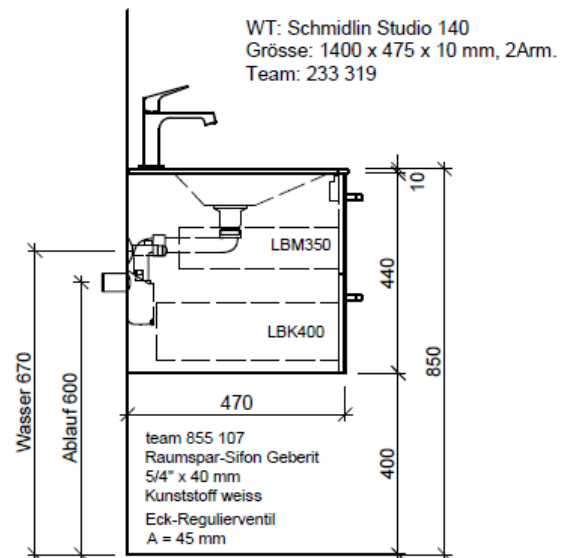

Artikel	1. Ausgabe	
Article	961584	4-2017
Articolo	1. Edition	
	1. Edizione	
Art. No	STUDIO-RANA 140b Mut.	5-2018
Unterbau STUDIO RANA		
Élément inférieur STUDIO RANA		
Elemento inferiore STUDIO RANA		

BÜHLMANN

Bühlmann AG Entlebuch
Schreinerei Fenster Möbel
CH-6162 Entlebuch

Tel. 041/482'00'20
Fax 041/482'00'29
www.bueag.ch

Typ STUDIO-RANA 140b

Legende:

Mo: Montagemaass
UB: Unterbau
WT: Waschtisch

Die Massangaben in Millimeter verstehen sich unter dem Vorbehalt der Werkstoleranzen, eventuell späterer Änderungen sowie weiterer Montagemöglichkeiten. Die Haftung für Folgen fehlerhafter oder unvollständiger Massangaben ist ausgeschlossen (Art. 100 OR).

Les dimensions en millimètre s'entendent sous réserve des tolérances d'usine, d'éventuelles modifications ultérieures, de même que de nouvelles possibilités de montage. La responsabilité ne peut être engagée en cas de cotes manquantes ou erronées (CD art. 100).

Le dimensioni in millimetri s'intendono fatte salve le tolleranze di fabbricazione, le eventuali modifiche successive e le ulteriori alternative di montaggio. Si declina qualsiasi responsabilità per le conseguenze legate a dimensioni errate o incomplete (art. 100 CO).