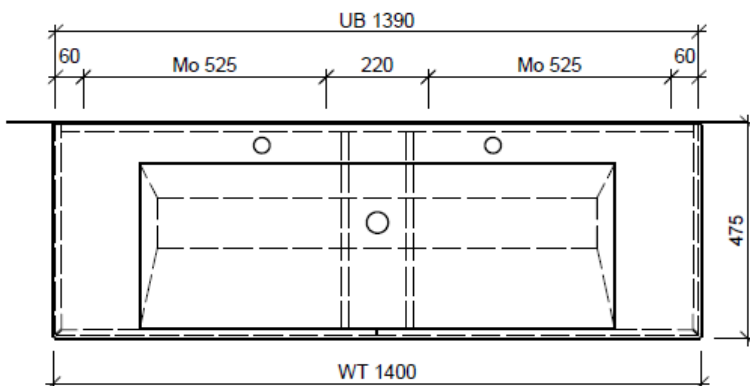

BÜHLMANN

Bühlmann AG Entlebuch
Schreinerei Fenster Möbel
CH-6162 Entlebuch

Tel. 041/482'00'20
Fax 041/482'00'29
www.bueag.ch

Typ STUDIO-RANA 140b

Legende:

Mo: Montagemaass
UB: Unterbau
WT: Waschtisch

Die Massangaben in Millimeter verstehen sich unter dem Vorbehalt der Werkstoleranzen, eventuell späterer Änderungen sowie weiterer Montagemöglichkeiten. Die Haftung für Folgen fehlerhafter oder unvollständiger Massangaben ist ausgeschlossen (Art. 100 OR).

Les dimensions en millimètre s'entendent sous réserve des tolérances d'usine, d'éventuelles modifications ultérieures, de même que de nouvelles possibilités de montage. La responsabilité ne peut être engagée en cas de cotes manquantes ou erronées (CD art. 100).

Le dimensioni in millimetri s'intendono fatte salve le tolleranze di fabbricazione, le eventuali modifiche successive e le ulteriori alternative di montaggio. Si declina qualsiasi responsabilità per le conseguenze legate a dimensioni errate o incomplete (art. 100 CO).