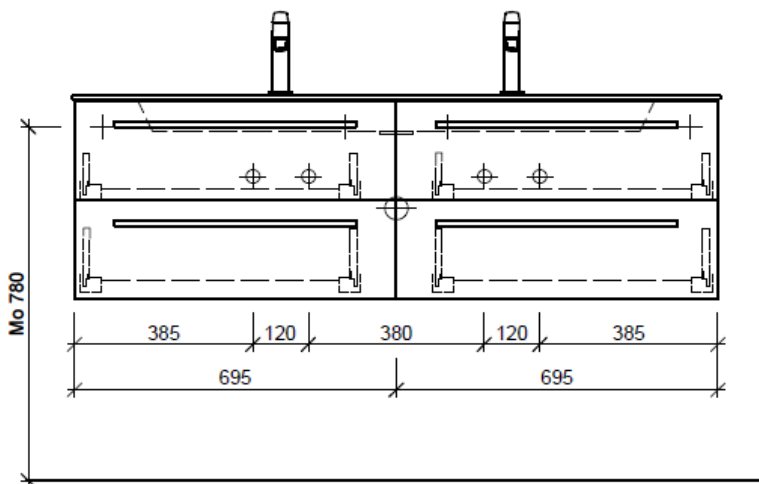

BÜHLMANN

Bühlmann AG Entlebuch
Schreinerei Fenster Möbel
CH-6162 Entlebuch

Tel. 041/482'00'20
Fax 041/482'00'29
www.bueag.ch

Typ STUDIO-RANA 140b

Legende:

Mo: Montagemaass
UB: Unterbau
WT: Waschtisch

Die Massangaben in Millimeter verstehen sich unter dem Vorbehalt der Werkstoleranzen, eventuell späterer Änderungen sowie weiterer Montagemöglichkeiten. Die Haftung für Folgen fehlerhafter oder unvollständiger Massangaben ist ausgeschlossen (Art. 100 OR).

Les dimensions en millimètre s'entendent sous réserve des tolérances d'usine, d'éventuelles modifications ultérieures, de même que de nouvelles possibilités de montage. La responsabilité ne peut être engagée en cas de cotes manquantes ou erronées (CD art. 100).

Le dimensioni in millimetri s'intendono fatte salve le tolleranze di fabbricazione, le eventuali modifiche successive e le ulteriori alternative di montaggio. Si declina qualsiasi responsabilità per le conseguenze legate a dimensioni errate o incomplete (art. 100 CO).