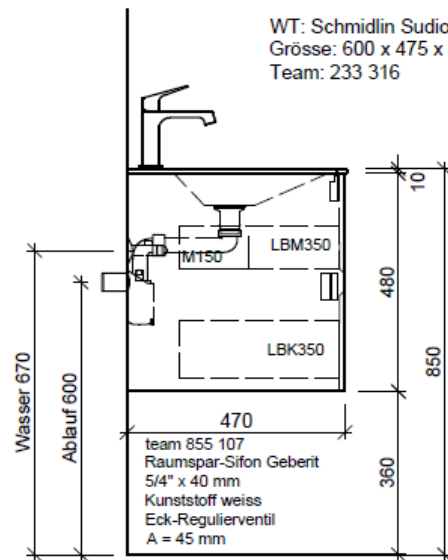

Artikel	1. Ausgabe	
Article	961590	4-2017
Articolo	1. Edition	
	1. Edizione	
Art. No	STUDIO-GATTO 60 Mut.	5-2018

Unterbau STUDIO GATTO
Elément inférieur STUDIO GATTO
Elemento inferiore STUDIO GATTO

BÜHLMANN

Bühlmann AG Entlebuch
Schreinerei Fenster Möbel
CH-6162 Entlebuch

Tel. 041/482'00'20
Fax 041/482'00'29
www.bueag.ch

Typ STUDIO-GATTO 60

Legende:

Mo: Montagemaass
UB: Unterbau
WT: Waschtisch

Die Massangaben in Millimeter verstehen sich unter dem Vorbehalt der Werkstoleranzen, eventuell späterer Änderungen sowie weiterer Montagemöglichkeiten. Die Haftung für Folgen fehlerhafter oder unvollständiger Massangaben ist ausgeschlossen (Art. 100 OR).

Les dimensions en millimètre s'entendent sous réserve des tolérances d'usine, d'éventuelles modifications ultérieures, de même que de nouvelles possibilités de montage. La responsabilité ne peut être engagée en cas de cotes manquantes ou erronnées (CD art. 100).

Le dimensioni in millimetri s'intendono fatte salve le tolleranze di fabbricazione, le eventuali modifiche successive e le ulteriori alternative di montaggio. Si declina qualsiasi responsabilità per le conseguenze legate a dimensioni errate o incomplete (art. 100 CO).