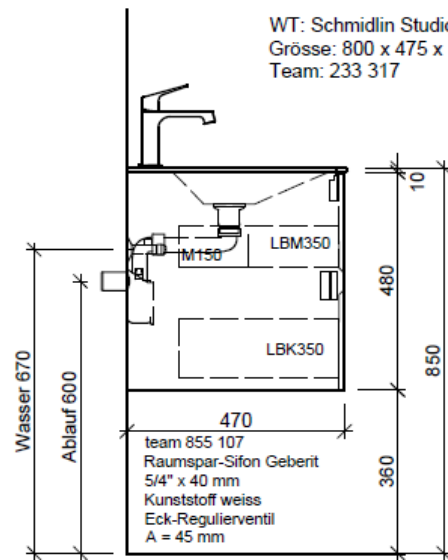

BÜHLMANN

Bühlmann AG Entlebuch
 Schreinerei Fenster Möbel
 CH-6162 Entlebuch

Tel. 041/482'00'20
 Fax 041/482'00'29
 www.bueag.ch

Typ STUDIO-GATTO 80

Legende:

Mo: Montagemaass
 UB: Unterbau
 WT: Waschtisch

Die Massangaben in Millimeter verstehen sich unter dem Vorbehalt der Werkstoleranzen, eventuell späterer Änderungen sowie weiterer Montagemöglichkeiten. Die Haftung für Folgen fehlerhafter oder unvollständiger Massangaben ist ausgeschlossen (Art. 100 OR).

Les dimensions en millimètre s'entendent sous réserve des tolérances d'usine, d'éventuelles modifications ultérieures, de même que de nouvelles possibilités de montage. La responsabilité ne peut être engagée en cas de cotes manquantes ou erronées (CD art. 100).

Le dimensioni in millimetri s'intendono fatte salve le tolleranze di fabbricazione, le eventuali modifiche successive e le ulteriori alternative di montaggio. Si declina qualsiasi responsabilità per le conseguenze legate a dimensioni errate o incomplete (art. 100 CO).