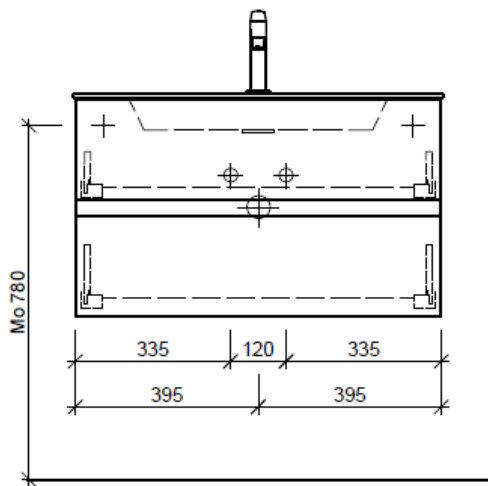

BÜHLMANN

Bühlmann AG Entlebuch
 Schreinerei Fenster Möbel
 CH-6162 Entlebuch

Tel. 041/482'00'20
 Fax 041/482'00'29
 www.bueag.ch

Typ STUDIO-GATTO 80

Legende:

Mo: Montagemaass
 UB: Unterbau
 WT: Waschtisch

Die Massangaben in Millimeter verstehen sich unter dem Vorbehalt der Werkstoleranzen, eventuell späterer Änderungen sowie weiterer Montagemöglichkeiten. Die Haftung für Folgen fehlerhafter oder unvollständiger Massangaben ist ausgeschlossen (Art. 100 OR).

Les dimensions en millimètre s'entendent sous réserve des tolérances d'usine, d'éventuelles modifications ultérieures, de même que de nouvelles possibilités de montage. La responsabilité ne peut être engagée en cas de cotes manquantes ou erronées (CD art. 100).

Le dimensioni in millimetri s'intendono fatte salve le tolleranze di fabbricazione, le eventuali modifiche successive e le ulteriori alternative di montaggio. Si declina qualsiasi responsabilità per le conseguenze legate a dimensioni errate o incomplete (art. 100 CO).