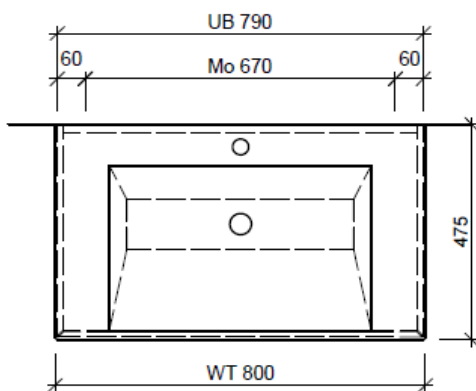

BÜHLMANN

Bühlmann AG Entlebuch
 Schreinerei Fenster Möbel
 CH-6162 Entlebuch

Tel. 041/482'00'20
 Fax 041/482'00'29
 www.bueag.ch

Typ STUDIO-GATTO 80

Legende:

Mo: Montagemaass
 UB: Unterbau
 WT: Waschtisch

Die Massangaben in Millimeter verstehen sich unter dem Vorbehalt der Werkstoleranzen, eventuell späterer Änderungen sowie weiterer Montagemöglichkeiten. Die Haftung für Folgen fehlerhafter oder unvollständiger Massangaben ist ausgeschlossen (Art. 100 OR).

Les dimensions en millimètre s'entendent sous réserve des tolérances d'usine, d'éventuelles modifications ultérieures, de même que de nouvelles possibilités de montage. La responsabilité ne peut être engagée en cas de cotes manquantes ou erronées (CD art. 100).

Le dimensioni in millimetri s'intendono fatte salve le tolleranze di fabbricazione, le eventuali modifiche successive e le ulteriori alternative di montaggio. Si declina qualsiasi responsabilità per le conseguenze legate a dimensioni errate o incomplete (art. 100 CO).