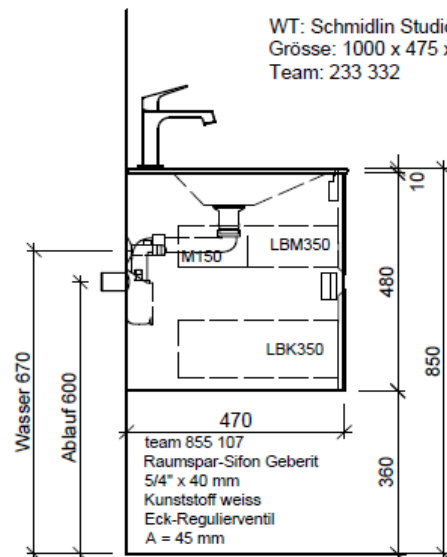

Tel. 041/482'00'20
Fax 041/482'00'29
www.bueag.ch

Typ STUDIO-GATTO 100

Legende:

Mo: Montagemaass
UB: Unterbau
WT: Waschtisch

Die Massangaben in Millimeter verstehen sich unter dem Vorbehalt der Werkstoleranzen, eventuell späterer Änderungen sowie weiterer Montagemöglichkeiten. Die Haftung für Folgen fehlerhafter oder unvollständiger Massangaben ist ausgeschlossen (Art. 100 OR).

Les dimensions en millimètre s'entendent sous réserve des tolérances d'usine, d'éventuelles modifications ultérieures, de même que de nouvelles possibilités de montage. La responsabilité ne peut être engagée en cas de cotes manquantes ou erronées (CD art. 100).

Le dimensioni in millimetri s'intendono fatte salve le tolleranze di fabbricazione, le eventuali modifiche successive e le ulteriori alternative di montaggio. Si declina qualsiasi responsabilità per le conseguenze legate a dimensioni errate o incomplete (art. 100 CO).