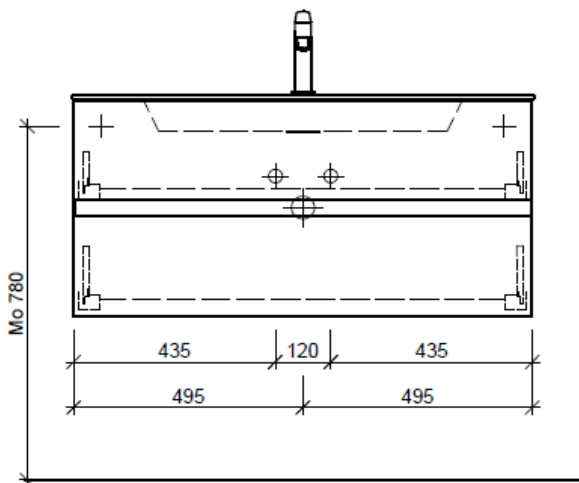

Tel. 041/482'00'20
Fax 041/482'00'29
www.bueag.ch

Typ STUDIO-GATTO 100

Legende:

Mo: Montagemaass
UB: Unterbau
WT: Waschtisch

Die Massangaben in Millimeter verstehen sich unter dem Vorbehalt der Werkstoleranzen, eventuell späterer Änderungen sowie weiterer Montagemöglichkeiten. Die Haftung für Folgen fehlerhafter oder unvollständiger Massangaben ist ausgeschlossen (Art. 100 OR).

Les dimensions en millimètre s'entendent sous réserve des tolérances d'usine, d'éventuelles modifications ultérieures, de même que de nouvelles possibilités de montage. La responsabilité ne peut être engagée en cas de cotes manquantes ou erronées (CD art. 100).

Le dimensioni in millimetri s'intendono fatte salve le tolleranze di fabbricazione, le eventuali modifiche successive e le ulteriori alternative di montaggio. Si declina qualsiasi responsabilità per le conseguenze legate a dimensioni errate o incomplete (art. 100 CO).