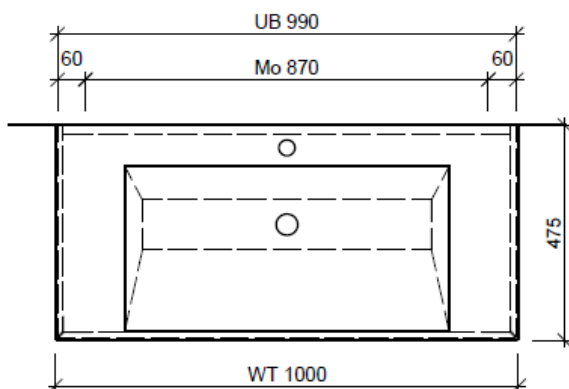

Tel. 041/482'00'20
Fax 041/482'00'29
www.bueag.ch

Typ STUDIO-GATTO 100

Legende:

Mo: Montagemaass
UB: Unterbau
WT: Waschtisch

Die Massangaben in Millimeter verstehen sich unter dem Vorbehalt der Werkstoleranzen, eventuell späterer Änderungen sowie weiterer Montagemöglichkeiten. Die Haftung für Folgen fehlerhafter oder unvollständiger Massangaben ist ausgeschlossen (Art. 100 OR).

Les dimensions en millimètre s'entendent sous réserve des tolérances d'usine, d'éventuelles modifications ultérieures, de même que de nouvelles possibilités de montage. La responsabilité ne peut être engagée en cas de cotes manquantes ou erronées (CD art. 100).

Le dimensioni in millimetri s'intendono fatte salve le tolleranze di fabbricazione, le eventuali modifiche successive e le ulteriori alternative di montaggio. Si declina qualsiasi responsabilità per le conseguenze legate a dimensioni errate o incomplete (art. 100 CO).