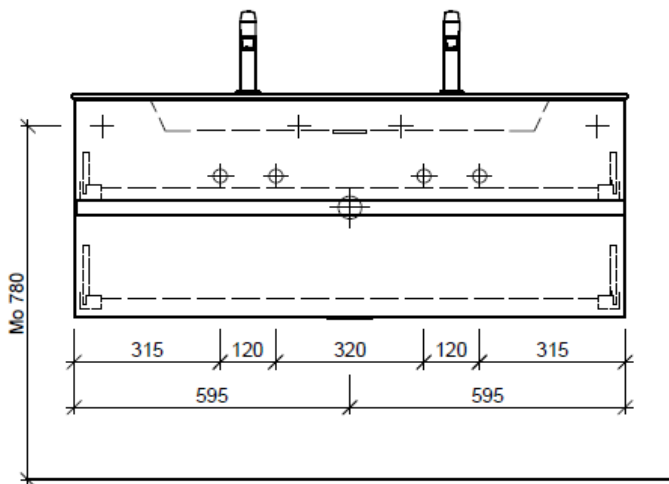

Artikel	1. Ausgabe	
Article	961593	4-2017
Articolo	1. Edition	
	1. Edizione	
Art. No	STUDIO-GATTO 120a Mut.	5-2018
Unterbau STUDIO GATTO		
Élément inférieur STUDIO GATTO		
Elemento inferiore STUDIO GATTO		

BÜHLMANN

Bühlmann AG Entlebuch
Schreinerei Fenster Möbel
CH-6162 Entlebuch

Tel. 041/482'00'20
Fax 041/482'00'29
www.bueag.ch

Typ STUDIO-GATTO 120a

Legende:

Mo: Montagemaass
UB: Unterbau
WT: Waschtisch

Die Massangaben in Millimeter verstehen sich unter dem Vorbehalt der Werkstoleranzen, eventuell späterer Änderungen sowie weiterer Montagemöglichkeiten. Die Haftung für Folgen fehlerhafter oder unvollständiger Massangaben ist ausgeschlossen (Art. 100 OR).

Les dimensions en millimètre s'entendent sous réserve des tolérances d'usine, d'éventuelles modifications ultérieures, de même que de nouvelles possibilités de montage. La responsabilité ne peut être engagée en cas de cotes manquantes ou erronées (CD art. 100).

Le dimensioni in millimetri s'intendono fatte salve le tolleranze di fabbricazione, le eventuali modifiche successive e le ulteriori alternative di montaggio. Si declina qualsiasi responsabilità per le conseguenze legate a dimensioni errate o incomplete (art. 100 CO).