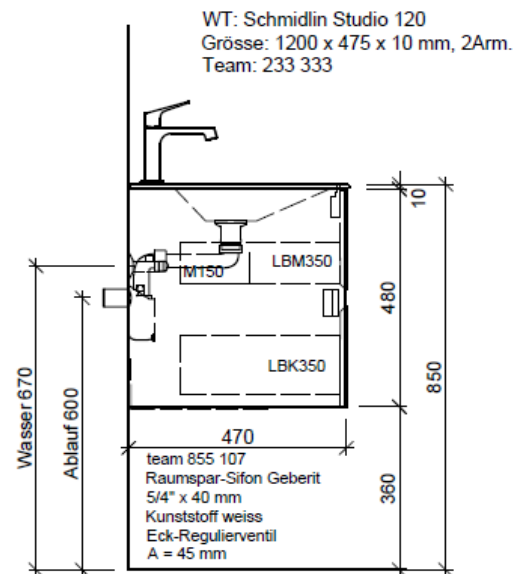

Artikel	1. Ausgabe	
Article	961593	4-2017
Articolo	1. Edition	
	1. Edizione	
Art. No	STUDIO-GATTO 120a Mut.	5-2018
Unterbau STUDIO GATTO		
Élément inférieur STUDIO GATTO		
Elemento inferiore STUDIO GATTO		

BÜHLMANN

Bühlmann AG Entlebuch
Schreinerei Fenster Möbel
CH-6162 Entlebuch

Tel. 041/482'00'20
Fax 041/482'00'29
www.bueag.ch

Typ STUDIO-GATTO 120a

Legende:

Mo: Montagemaass
UB: Unterbau
WT: Waschtisch

Die Massangaben in Millimeter verstehen sich unter dem Vorbehalt der Werkstoleranzen, eventuell späterer Änderungen sowie weiterer Montagemöglichkeiten. Die Haftung für Folgen fehlerhafter oder unvollständiger Massangaben ist ausgeschlossen (Art. 100 OR).

Les dimensions en millimètre s'entendent sous réserve des tolérances d'usine, d'éventuelles modifications ultérieures, de même que de nouvelles possibilités de montage. La responsabilité ne peut être engagée en cas de cotes manquantes ou erronées (CD art. 100).

Le dimensioni in millimetri s'intendono fatte salve le tolleranze di fabbricazione, le eventuali modifiche successive e le ulteriori alternative di montaggio. Si declina qualsiasi responsabilità per le conseguenze legate a dimensioni errate o incomplete (art. 100 CO).