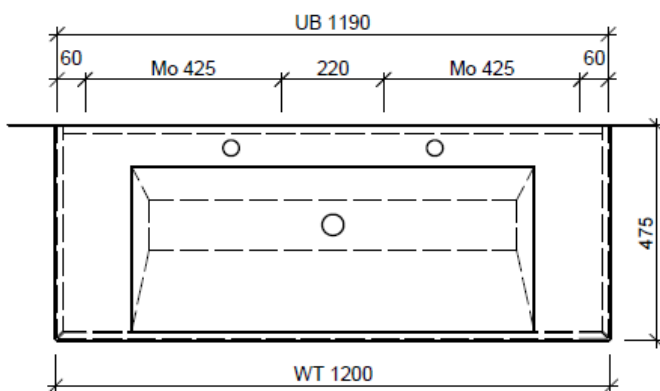

Artikel	1. Ausgabe	
Article	961593	4-2017
Articolo	1. Edition	
	1. Edizione	
Art. No	STUDIO-GATTO 120a Mut.	5-2018
Unterbau STUDIO GATTO		
Élément inférieur STUDIO GATTO		
Elemento inferiore STUDIO GATTO		

BÜHLMANN

Bühlmann AG Entlebuch
Schreinerei Fenster Möbel
CH-6162 Entlebuch

Tel. 041/482'00'20
Fax 041/482'00'29
www.bueag.ch

Typ STUDIO-GATTO 120a

Legende:

Mo: Montagemaass
UB: Unterbau
WT: Waschtisch

Die Massangaben in Millimeter verstehen sich unter dem Vorbehalt der Werkstoleranzen, eventuell späterer Änderungen sowie weiterer Montagemöglichkeiten. Die Haftung für Folgen fehlerhafter oder unvollständiger Massangaben ist ausgeschlossen (Art. 100 OR).

Les dimensions en millimètre s'entendent sous réserve des tolérances d'usine, d'éventuelles modifications ultérieures, de même que de nouvelles possibilités de montage. La responsabilité ne peut être engagée en cas de cotes manquantes ou erronées (CD art. 100).

Le dimensioni in millimetri s'intendono fatte salve le tolleranze di fabbricazione, le eventuali modifiche successive e le ulteriori alternative di montaggio. Si declina qualsiasi responsabilità per le conseguenze legate a dimensioni errate o incomplete (art. 100 CO).