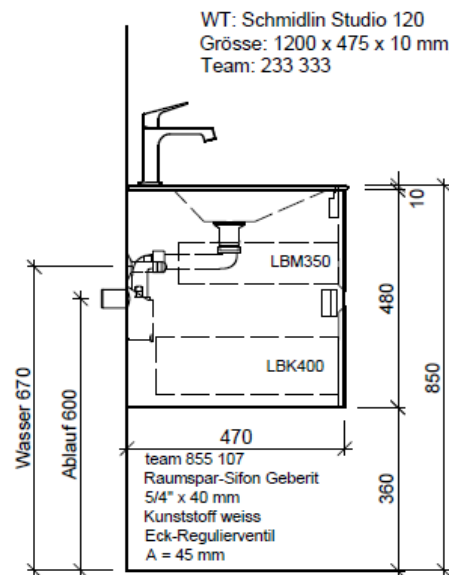

Elemento inferiore STUDIO GATTO

BÜHLMANN

Bühlmann AG Entlebuch
Schreinerei Fenster Möbel
CH-6162 Entlebuch

Tel. 041/482'00'20
Fax 041/482'00'29
www.bueag.ch

Typ STUDIO-GATTO 120b

Legende:

Mo: Montagemaass
UB: Unterbau
WT: Waschtisch

Les dimensions en millimètre s'entendent sous réserve des tolérances d'usine, d'éventuelles modifications ultérieures, de même que de nouvelles possibilités de montage. La responsabilité ne peut être engagée en cas de cotes manquantes ou erronées (CD art. 100).

Le dimensioni in millimetri s'intendono fatte salve le tolleranze di fabbricazione, le eventuali modifiche successive e le ulteriori alternative di montaggio. Si declina qualsiasi responsabilità per le conseguenze legate a dimensioni errate o incomplete (art. 100 CO).