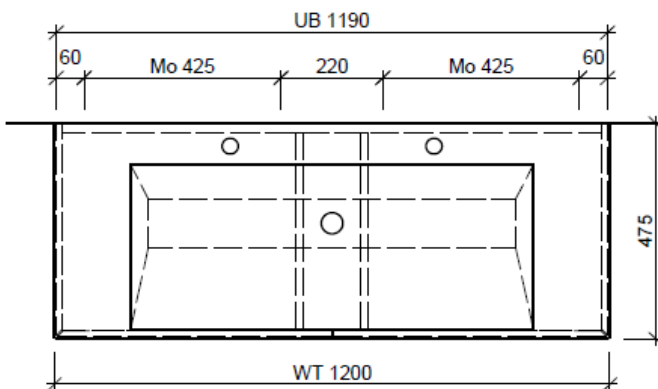

Elemento inferiore STUDIO GATTO

BÜHLMANN

Bühlmann AG Entlebuch
Schreinerei Fenster Möbel
CH-6162 Entlebuch

Tel. 041/482'00'20
Fax 041/482'00'29
www.bueag.ch

Typ STUDIO-GATTO 120b

Legende:

Mo: Montagemaass
UB: Unterbau
WT: Waschtisch

Les dimensions en millimètre s'entendent sous réserve des tolérances d'usine, d'éventuelles modifications ultérieures, de même que de nouvelles possibilités de montage. La responsabilité ne peut être engagée en cas de cotes manquantes ou erronées (CD art. 100).