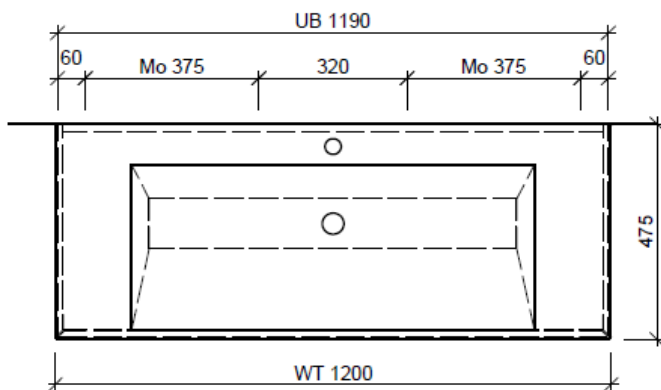

Typ STUDIO-GATTO 120c

Legende:

Mo: Montagemaass
UB: Unterbau
WT: Waschtisch

Die Massangaben in Millimeter verstehen sich unter dem Vorbehalt der Werkstoleranzen, eventuell späterer Änderungen sowie weiterer Montagemöglichkeiten. Die Haftung für Folgen fehlerhafter oder unvollständiger Massangaben ist ausgeschlossen (Art. 100 OR).

Les dimensions en millimètre s'entendent sous réserve des tolérances d'usine, d'éventuelles modifications ultérieures, de même que de nouvelles possibilités de montage. La responsabilité ne peut être engagée en cas de cotes manquantes ou erronées (CD art. 100).

Le dimensioni in millimetri s'intendono fatte salve le tolleranze di fabbricazione, le eventuali modifiche successive e le ulteriori alternative di montaggio. Si declina qualsiasi responsabilità per le conseguenze legate a dimensioni errate o incomplete (art. 100 CO).