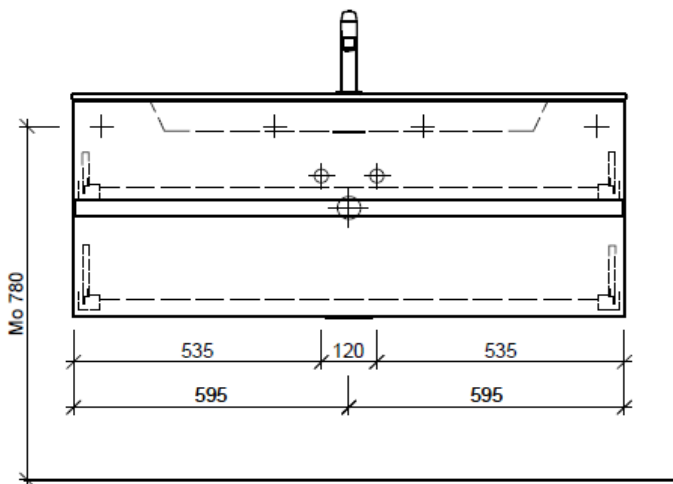

Typ STUDIO-GATTO 120c

Legende:

Mo: Montagemaass
UB: Unterbau
WT: Waschtisch

Die Massangaben in Millimeter verstehen sich unter dem Vorbehalt der Werkstoleranzen, eventuell späterer Änderungen sowie weiterer Montagemöglichkeiten. Die Haftung für Folgen fehlerhafter oder unvollständiger Massangaben ist ausgeschlossen (Art. 100 OR).

Les dimensions en millimètre s'entendent sous réserve des tolérances d'usine, d'éventuelles modifications ultérieures, de même que de nouvelles possibilités de montage. La responsabilité ne peut être engagée en cas de cotes manquantes ou erronées (CD art. 100).

Le dimensioni in millimetri s'intendono fatte salve le tolleranze di fabbricazione, le eventuali modifiche successive e le ulteriori alternative di montaggio. Si declina qualsiasi responsabilità per le conseguenze legate a dimensioni errate o incomplete (art. 100 CO).