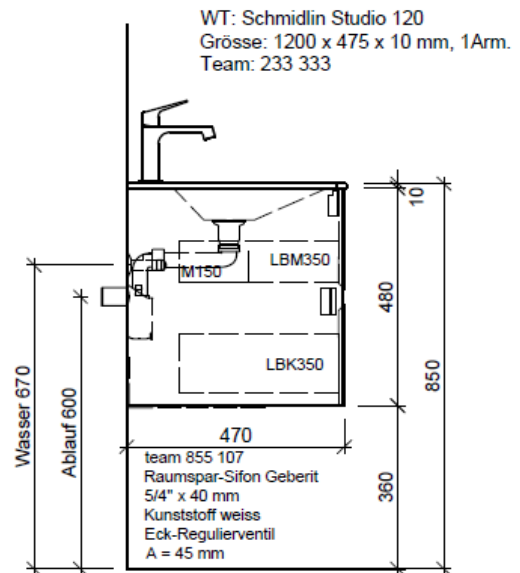

Typ STUDIO-GATTO 120c

Legende:

Mo: Montagemaass
UB: Unterbau
WT: Waschtisch

Die Massangaben in Millimeter verstehen sich unter dem Vorbehalt der Werkstoleranzen, eventuell späterer Änderungen sowie weiterer Montagemöglichkeiten. Die Haftung für Folgen fehlerhafter oder unvollständiger Massangaben ist ausgeschlossen (Art. 100 OR).

Les dimensions en millimètre s'entendent sous réserve des tolérances d'usine, d'éventuelles modifications ultérieures, de même que de nouvelles possibilités de montage. La responsabilité ne peut être engagée en cas de cotes manquantes ou erronées (CD art. 100).

Le dimensioni in millimetri s'intendono fatte salve le tolleranze di fabbricazione, le eventuali modifiche successive e le ulteriori alternative di montaggio. Si declina qualsiasi responsabilità per le conseguenze legate a dimensioni errate o incomplete (art. 100 CO).