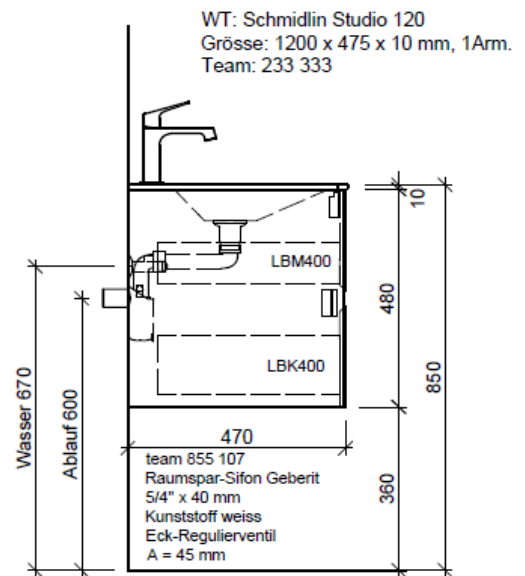

Elemento inferiore STUDIO GATTO

BÜHLMANN

Bühlmann AG Entlebuch
Schreinerei Fenster Möbel
CH-6162 Entlebuch

Tel. 041/482'00'20
Fax 041/482'00'29
www.bueag.ch

Typ STUDIO-GATTO 120d

Legende:

Mo: Montagemaass
UB: Unterbau
WT: Waschtisch

Les dimensions en millimètre s'entendent sous réserve des tolérances d'usine, d'éventuelles modifications ultérieures, de même que de nouvelles possibilités de montage. La responsabilité ne peut être engagée en cas de cotes manquantes ou erronées (CD art. 100).

Le dimensioni in millimetri s'intendono fatte salve le tolleranze di fabbricazione, le eventuali modifiche successive e le ulteriori alternative di montaggio. Si declina qualsiasi responsabilità per le conseguenze legate a dimensioni errate o incomplete (art. 100 CO).